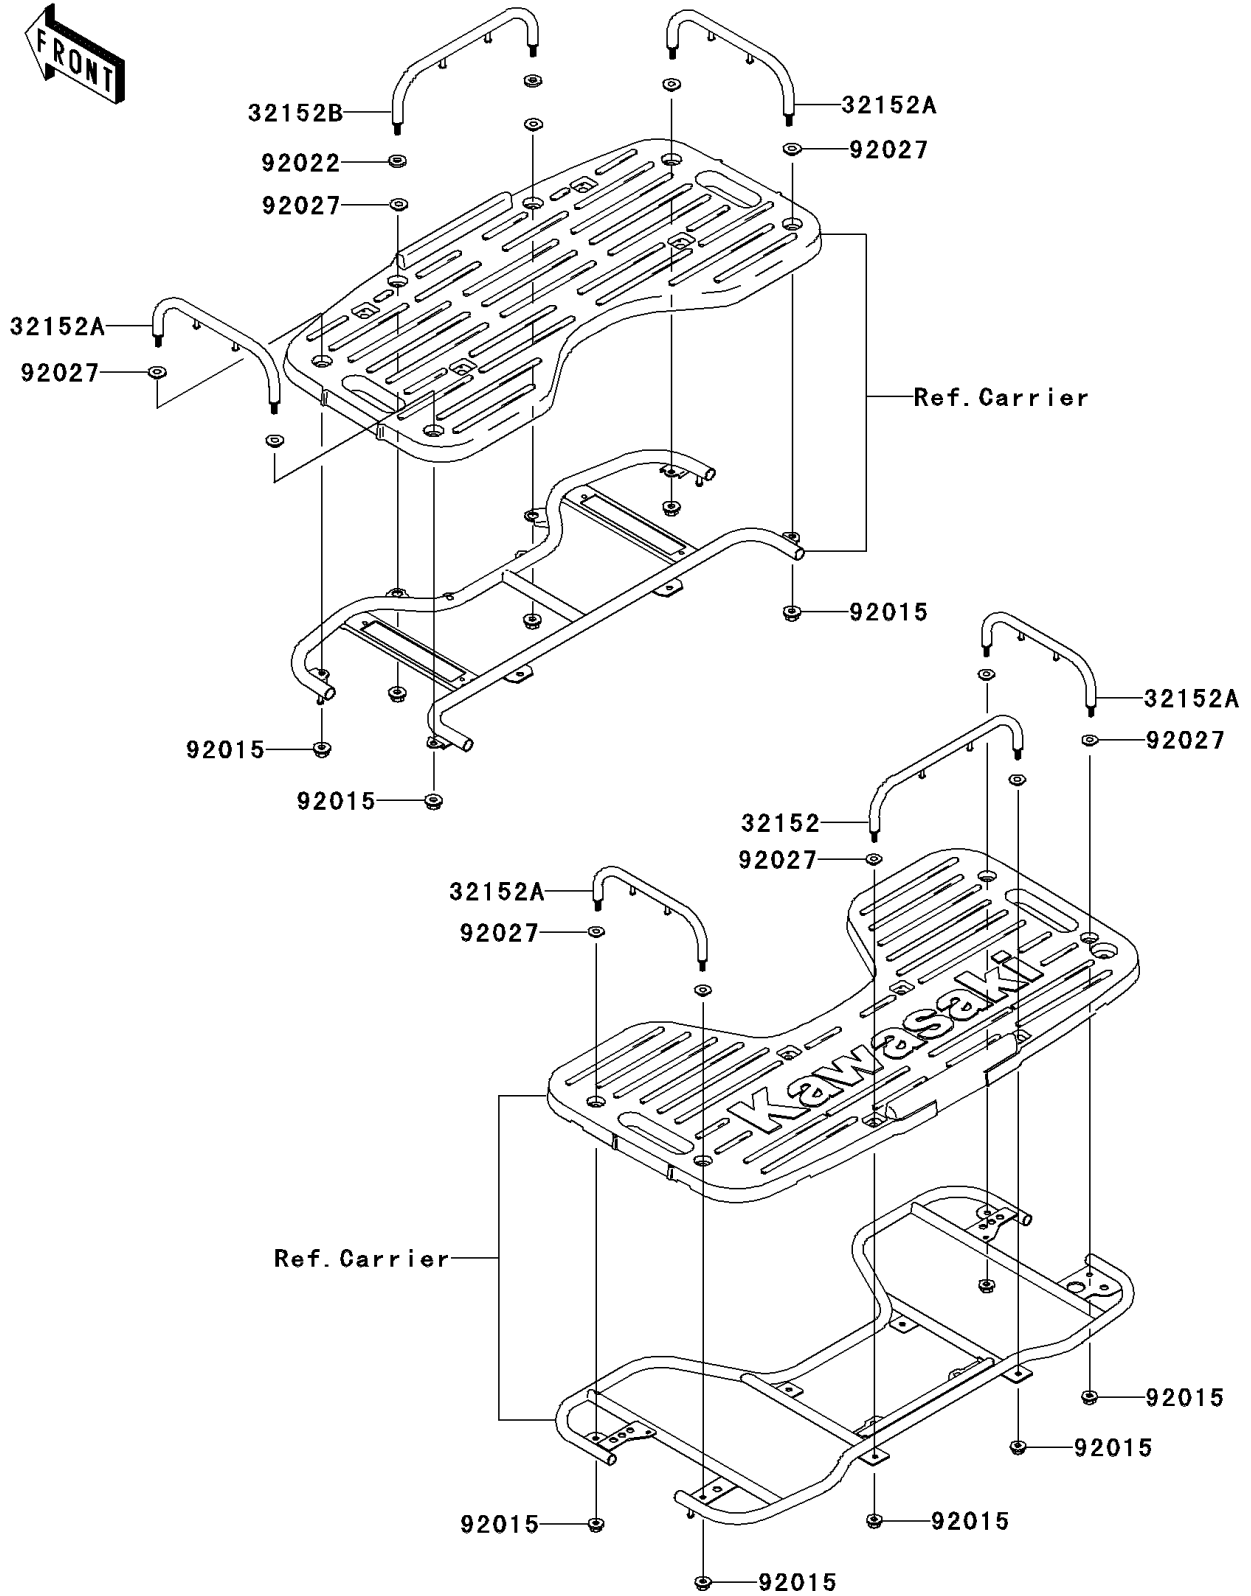

2002 Prairie 300 4X4 PARTS DIAGRAM

Optional Parts(Carrier Guard)

F2890A

2002 Prairie 300 4X4 PARTS LIST

Optional Parts(Carrier Guard)

ITEM NAME	PART NUMBER	QUANTITY
PIPE,STAY,RR,CNT (Ref # 32152)	32152-1939	1
PIPE,STAY,RR/FR,SIDE (Ref # 32152A)	32152-1940	4
PIPE,STAY,FR,CNT (Ref # 32152B)	32152-1941	1
NUT,FLANGED,8MM,BLACK (Ref # 92015)	92015-1183	12
WASHER,9X24X3.2 (Ref # 92022)	92022-1295	2
COLLAR (Ref # 92027)	92027-1908	12