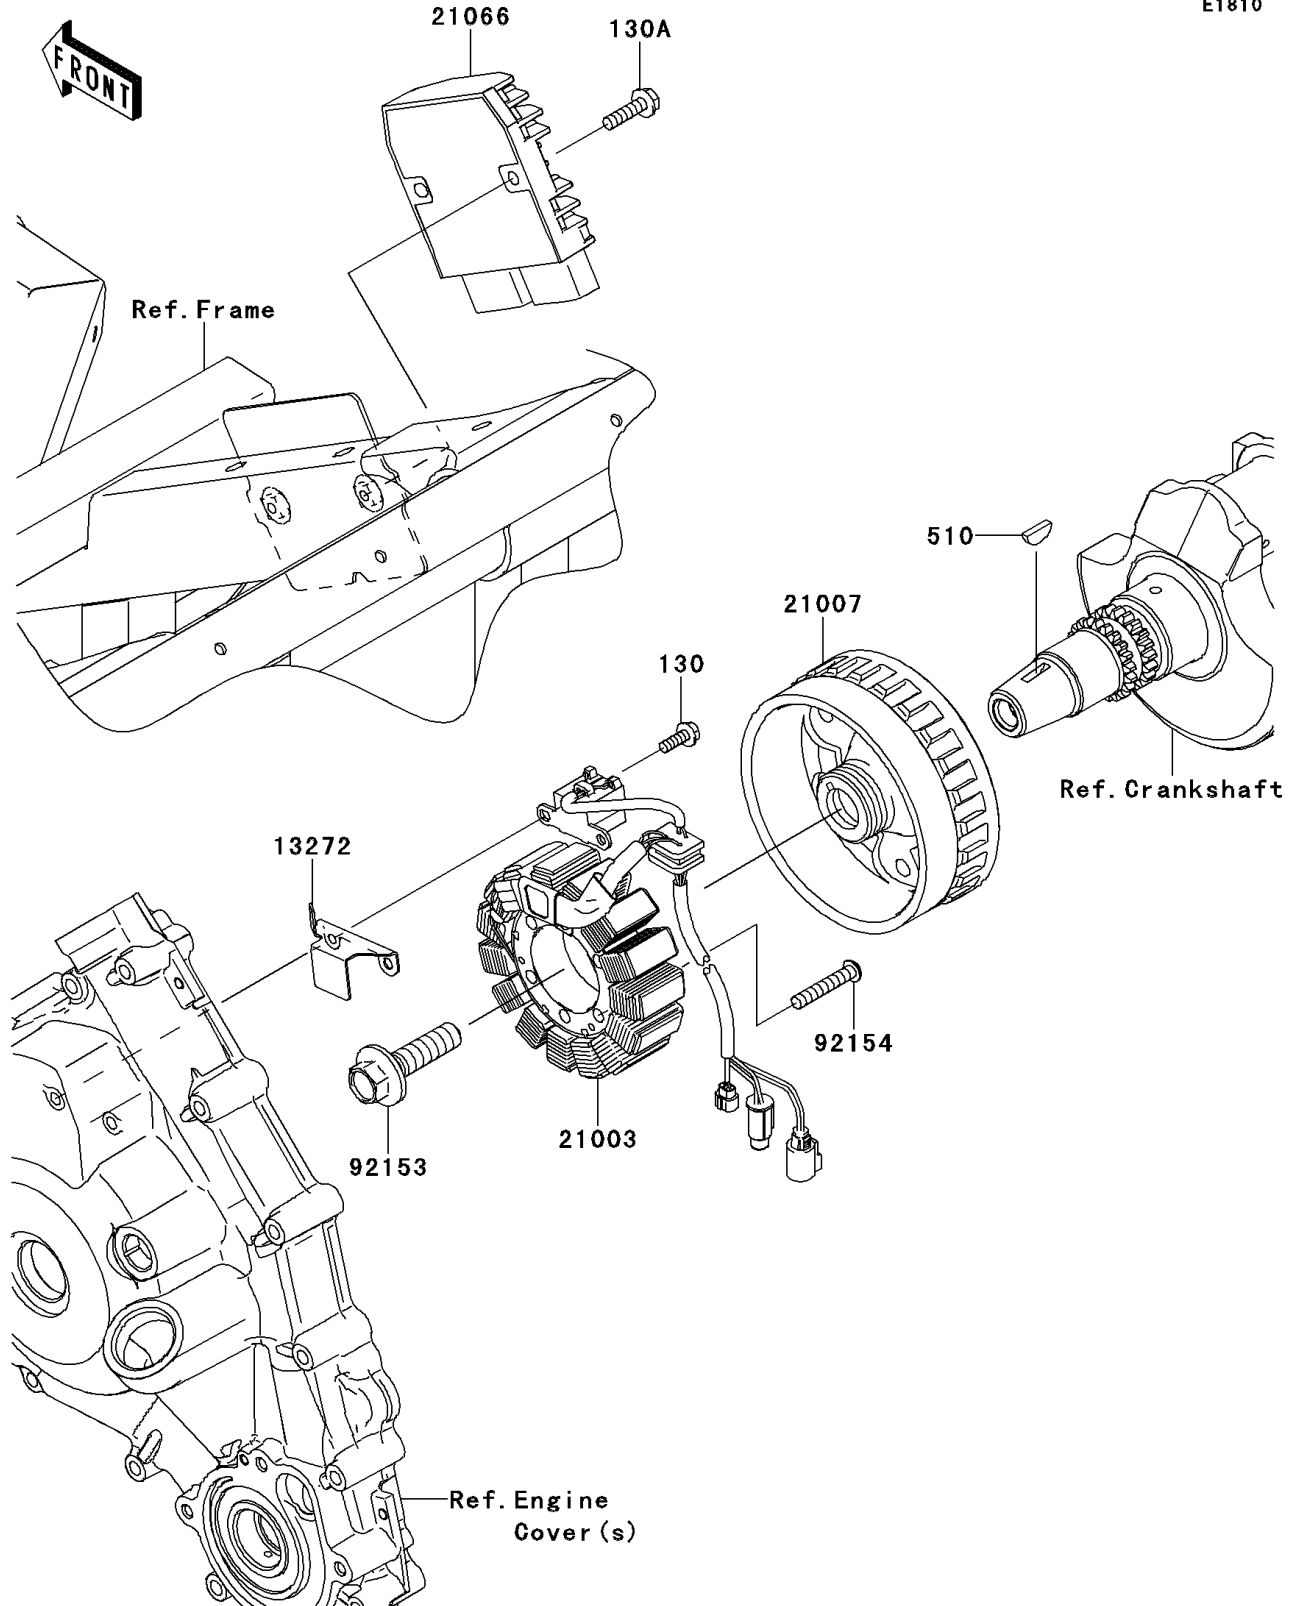

2012 TERYX4™ 750 4x4 EPS Realtree APG HD PARTS DIAGRAM

Generator

E1810

2012 TERYX4™ 750 4x4 EPS Realtree APG HD PARTS LIST

Generator

ITEM NAME	PART NUMBER	QUANTITY
BOLT-FLANGED,5X14 (Ref # 130)	130BA0514	2
BOLT-FLANGED,6X22 (Ref # 130A)	130BA0622	2
PLATE (Ref # 13272)	13272-1222	1
STATOR (Ref # 21003)	21003-0108	1
ROTOR (Ref # 21007)	21007-0565	1
REGULATOR-VOLTAGE (Ref # 21066)	21066-0022	1
KEY-WOODRUFF (Ref # 510)	510A4200	1
BOLT,FLANGED,12X45 (Ref # 92153)	92153-0951	1
BOLT,TORX,6X35 (Ref # 92154)	92154-1007	4