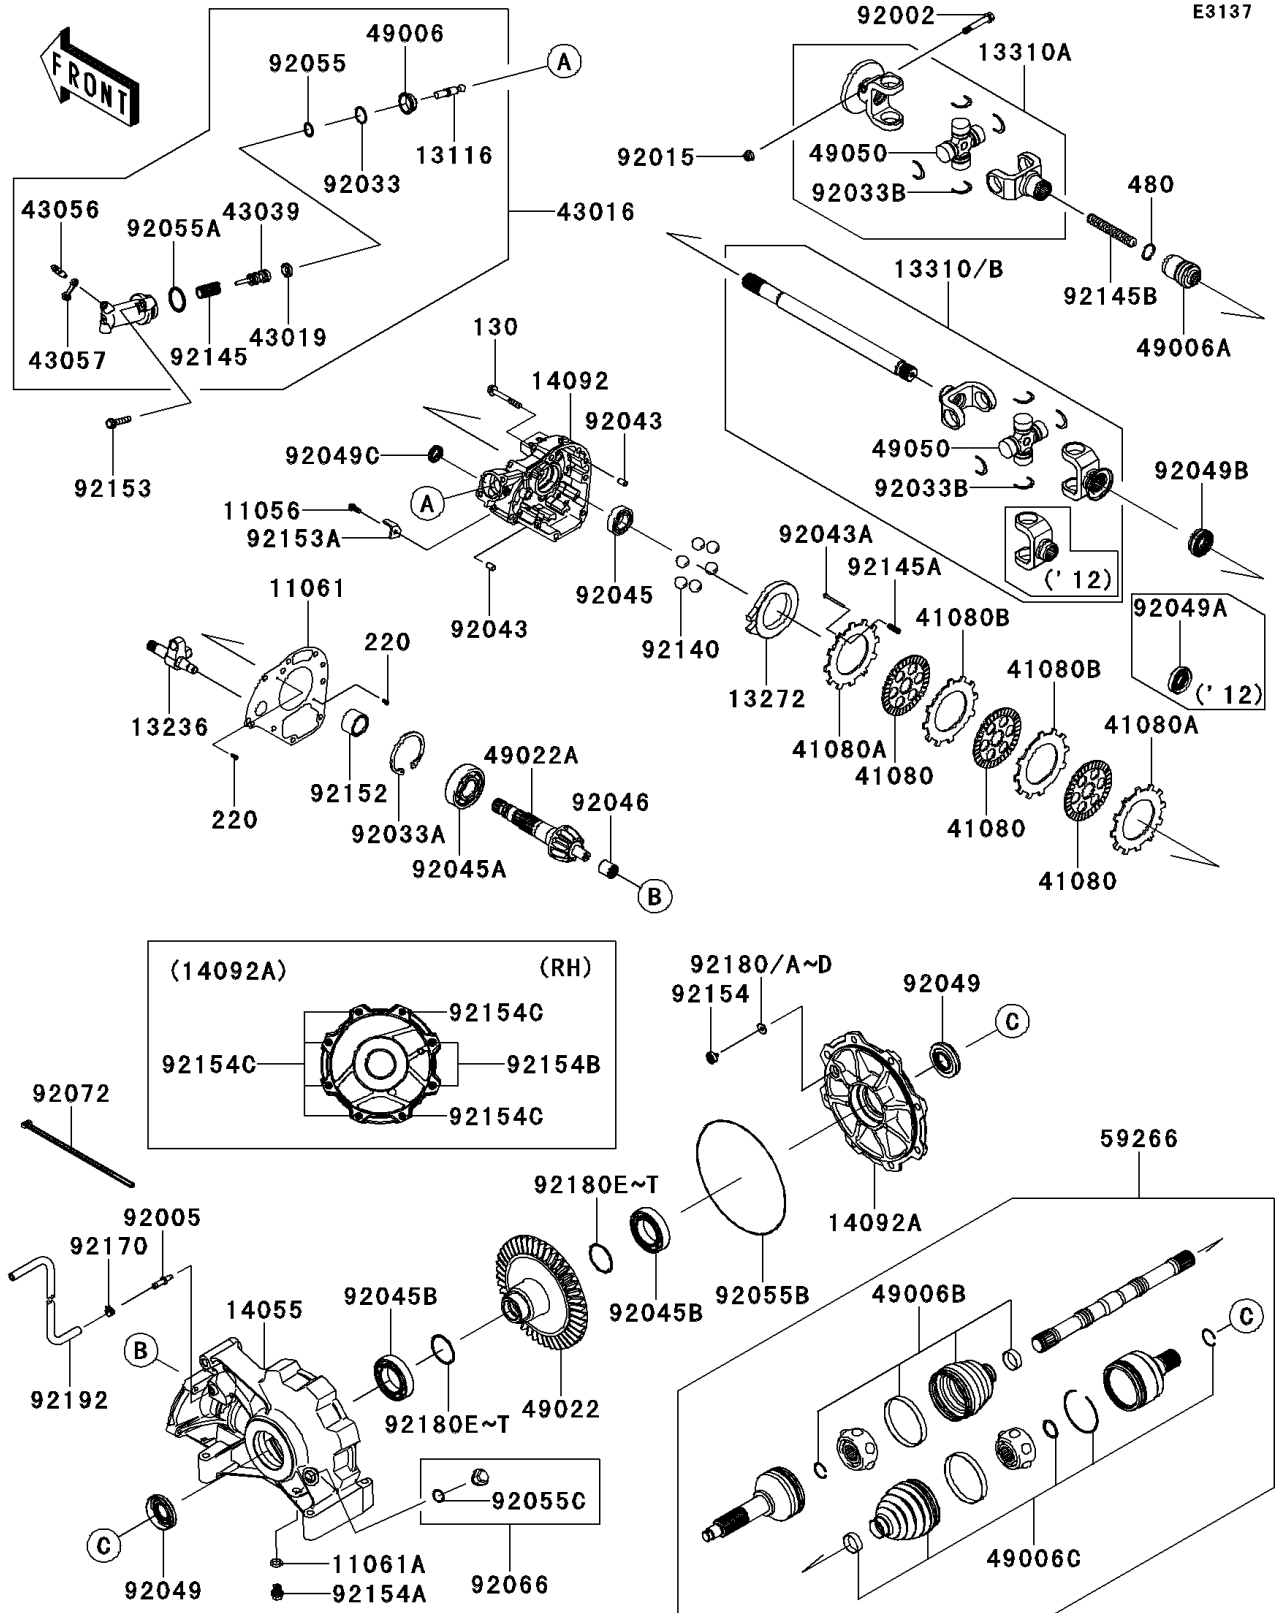

2013 TERYX4™ 750 4x4 EPS Realtree APG HD PARTS DIAGRAM

Drive Shaft-Rear

2013 TERYX4™ 750 4x4 EPS Realtree APG HD PARTS LIST

Drive Shaft-Rear

ITEM NAME	PART NUMBER	QUANTITY
BRACKET (Ref # 11056)	11056-1447	1
GASKET,FR COVER (Ref # 11061)	11061-0270	1
GASKET,DRAIN (Ref # 11061A)	11061-0759	1
ROD-PUSH (Ref # 13116)	13116-0026	1
LEVER-COMP,BRAKE (Ref # 13236)	13236-0706	1
PLATE,CAM (Ref # 13272)	13272-1203	1
SHAFT-ASSY,GEAR ASSY SIDE (Ref # 13310)	13310-0029	1
SHAFT-ASSY,ENGINE SIDE (Ref # 13310A)	13310-0555	1
CASE-GEAR (Ref # 14055)	14055-0599	1
COVER,FR (Ref # 14092)	14092-0128	1
COVER (Ref # 14092A)	14092-0846	1
DISC,FRICITION (Ref # 41080)	41080-1482	3
DISC,PRESSURE (Ref # 41080A)	41080-1483	2
DISC,SEPARATER (Ref # 41080B)	41080-1484	2
CYLINDER-MASTER (Ref # 43016)	43016-0556	1
CUP-BRAKE (Ref # 43019)	43019-0002	1
PISTON-BRAKE (Ref # 43039)	43039-0006	1
BREATHER-BRAKE (Ref # 43056)	43056-1056	1
CAP-BREATHER (Ref # 43057)	43057-1001	1
BOOT (Ref # 49006)	49006-0072	1
BOOT (Ref # 49006A)	49006-0089	1
BOOT,OUTSIDE (Ref # 49006B)	49006-0556	2
BOOT,INSIDE (Ref # 49006C)	49006-0557	2
GEAR-BEVEL,44T (Ref # 49022)	49022-0567	1
GEAR-BEVEL,10T (Ref # 49022A)	49022-0568	1
SPIDER (Ref # 49050)	49050-0027	2
JOINT-BALL,REAR (Ref # 59266)	59266-0703	2
BOLT (Ref # 92002)	92002-1221	1
FITTING,BREATHER (Ref # 92005)	92005-0729	1