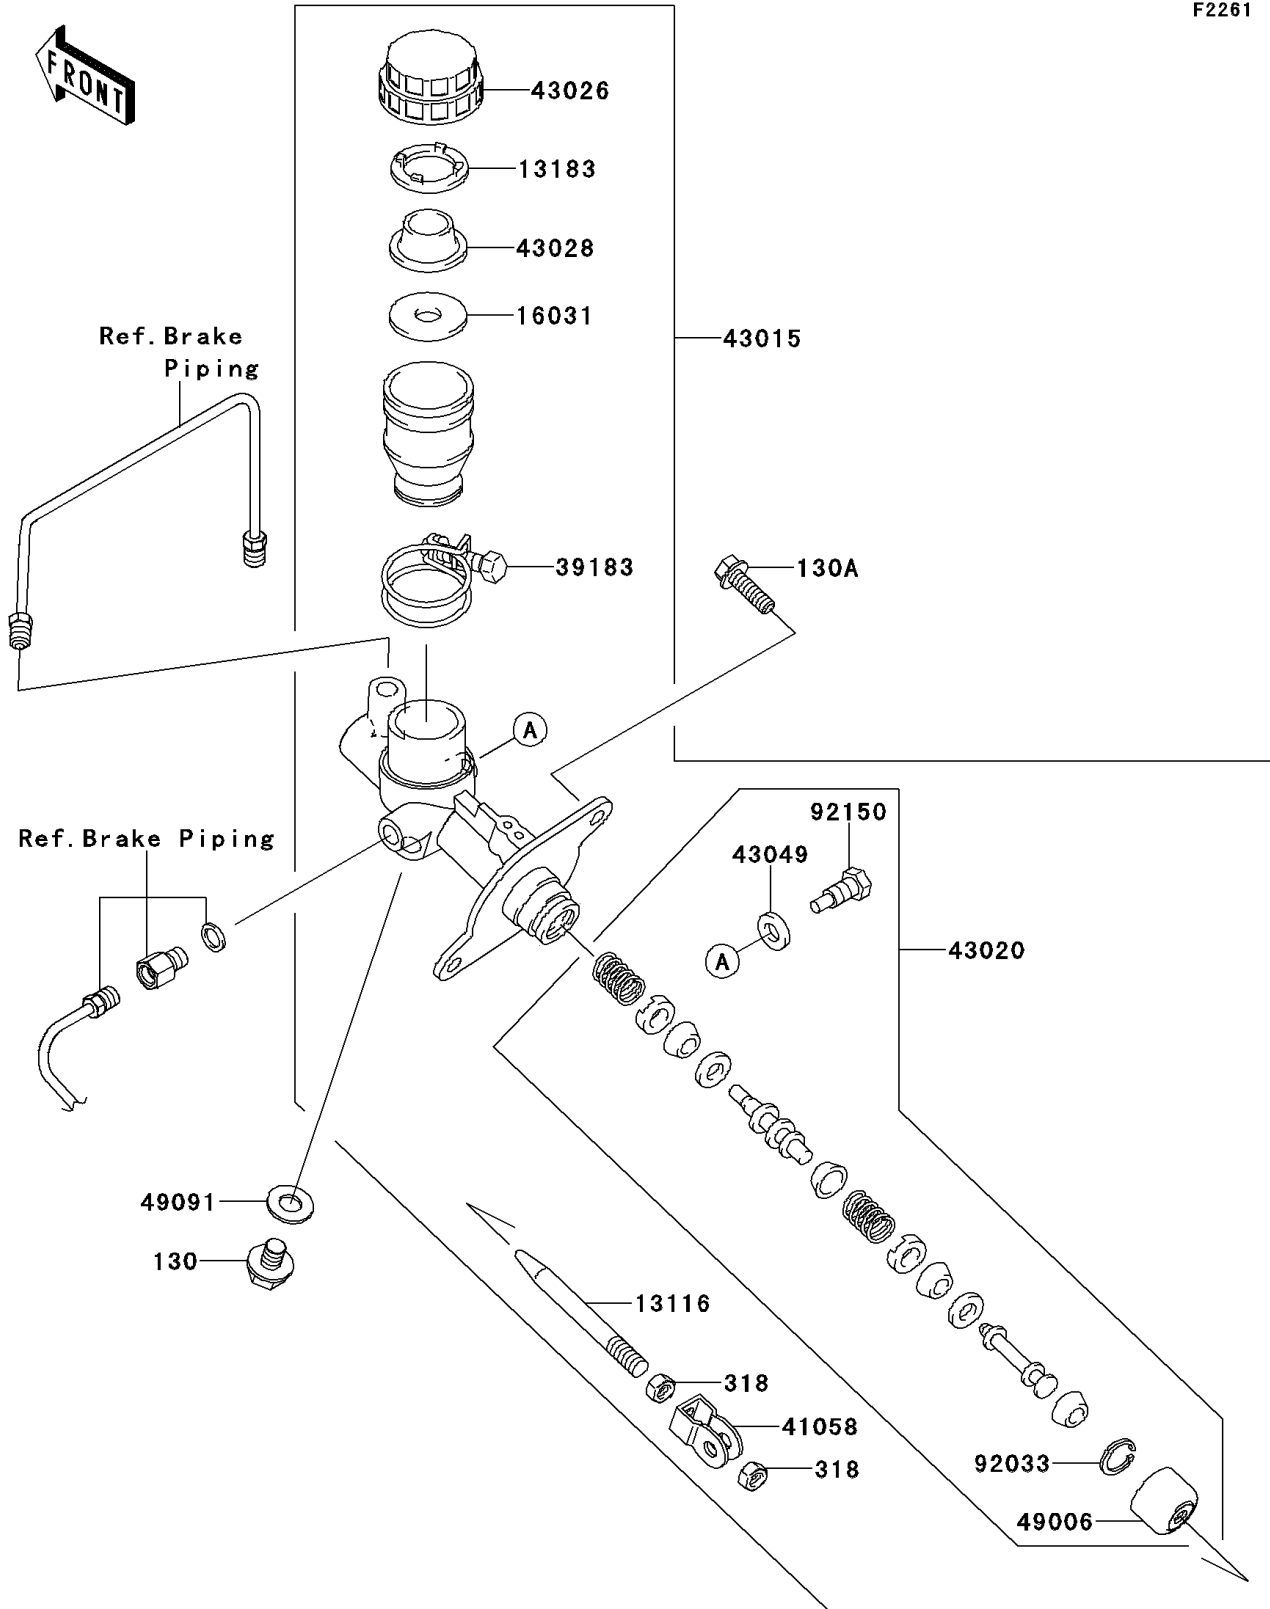

2012 TERYX4™ 750 4x4 EPS Realtree APG HD PARTS DIAGRAM

Master Cylinder

F2261

2012 TERYX4™ 750 4x4 EPS Realtree APG HD PARTS LIST

Master Cylinder

ITEM NAME	PART NUMBER	QUANTITY
BOLT-FLANGED,10X12 (Ref # 130)	130AA1012	1
BOLT-FLANGED,8X25 (Ref # 130A)	130BA0825	2
ROD-PUSH (Ref # 13116)	13116-1134	1
PLATE (Ref # 13183)	13183-1306	1
FLOAT (Ref # 16031)	16031-1069	1
NUT-HEX-SMALL,8MM (Ref # 318)	318BA0800	2
BAND-ASSY (Ref # 39183)	39183-1055	1
RODEND-BRAKE (Ref # 41058)	41058-1057	1
CYLINDER-ASSY-MASTER (Ref # 43015)	43015-1683	1
PISTON-COMP-BRAKE (Ref # 43020)	43020-1124	1
CAP-BRAKE (Ref # 43026)	43026-1067	1
DIAPHRAGM (Ref # 43028)	43028-1078	1
PACKING (Ref # 43049)	43049-1065	1
BOOT (Ref # 49006)	49006-1245	1
WASHER-SEAL,10.1X14.5X1.5 (Ref # 49091)	49091-0001	1
RING-SNAP (Ref # 92033)	92033-1255	1
BOLT,STOP (Ref # 92150)	92150-1165	1