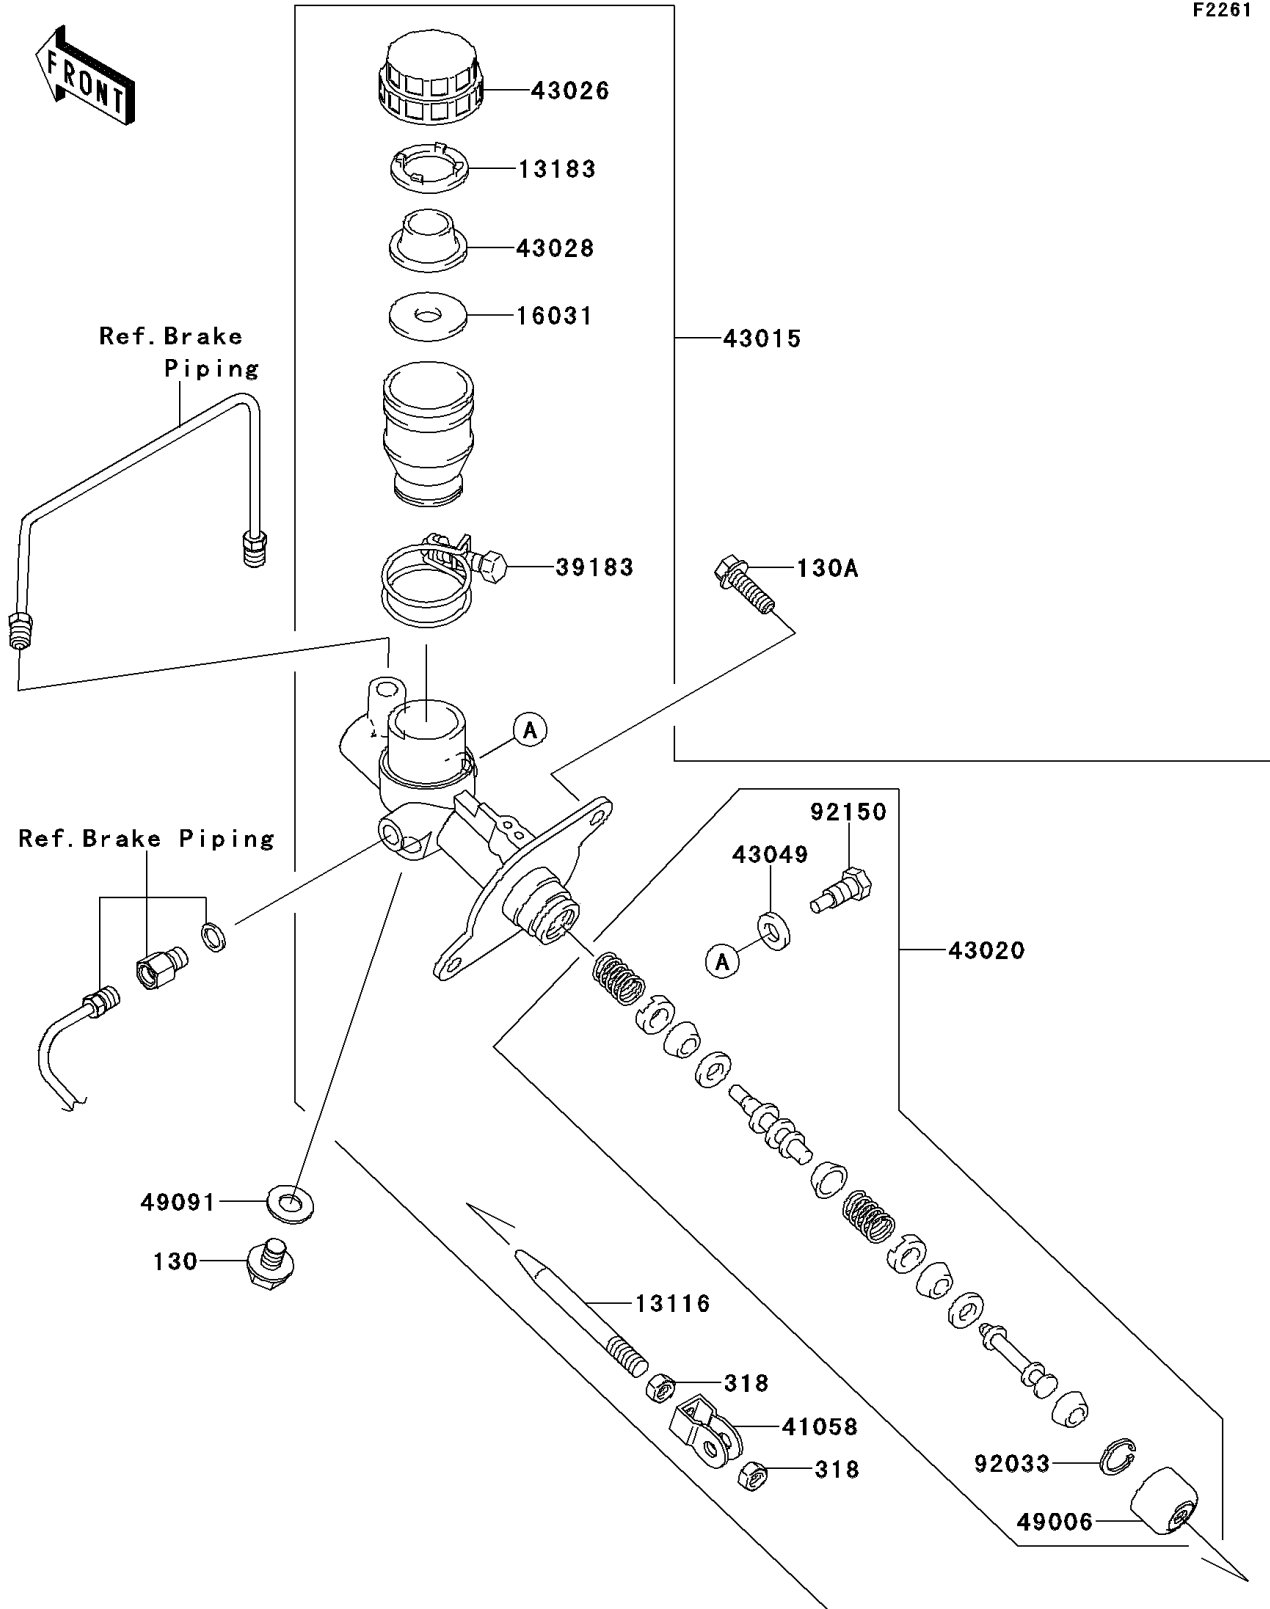

2013 TERYX4™ 750 4x4 EPS Realtree APG HD PARTS DIAGRAM

Master Cylinder

F2261

2013 TERYX4™ 750 4x4 EPS Realtree APG HD PARTS LIST

Master Cylinder

ITEM NAME	PART NUMBER	QUANTITY
BOLT-FLANGED,10X12 (Ref # 130)	130AA1012	1
BOLT-FLANGED,8X25 (Ref # 130A)	130BA0825	2
ROD-PUSH (Ref # 13116)	13116-1134	1
PLATE (Ref # 13183)	13183-1306	1
FLOAT (Ref # 16031)	16031-1069	1
NUT-HEX-SMALL,8MM (Ref # 318)	318BA0800	2
BAND-ASSY (Ref # 39183)	39183-1055	1
RODEND-BRAKE (Ref # 41058)	41058-1057	1
CYLINDER-ASSY-MASTER (Ref # 43015)	43015-1683	1
PISTON-COMP-BRAKE (Ref # 43020)	43020-1124	1
CAP-BRAKE (Ref # 43026)	43026-1067	1
DIAPHRAGM (Ref # 43028)	43028-1078	1
PACKING (Ref # 43049)	43049-1065	1
BOOT (Ref # 49006)	49006-1245	1
WASHER-SEAL,10.1X14.5X1.5 (Ref # 49091)	49091-0001	1
RING-SNAP (Ref # 92033)	92033-1255	1
BOLT,STOP (Ref # 92150)	92150-1165	1