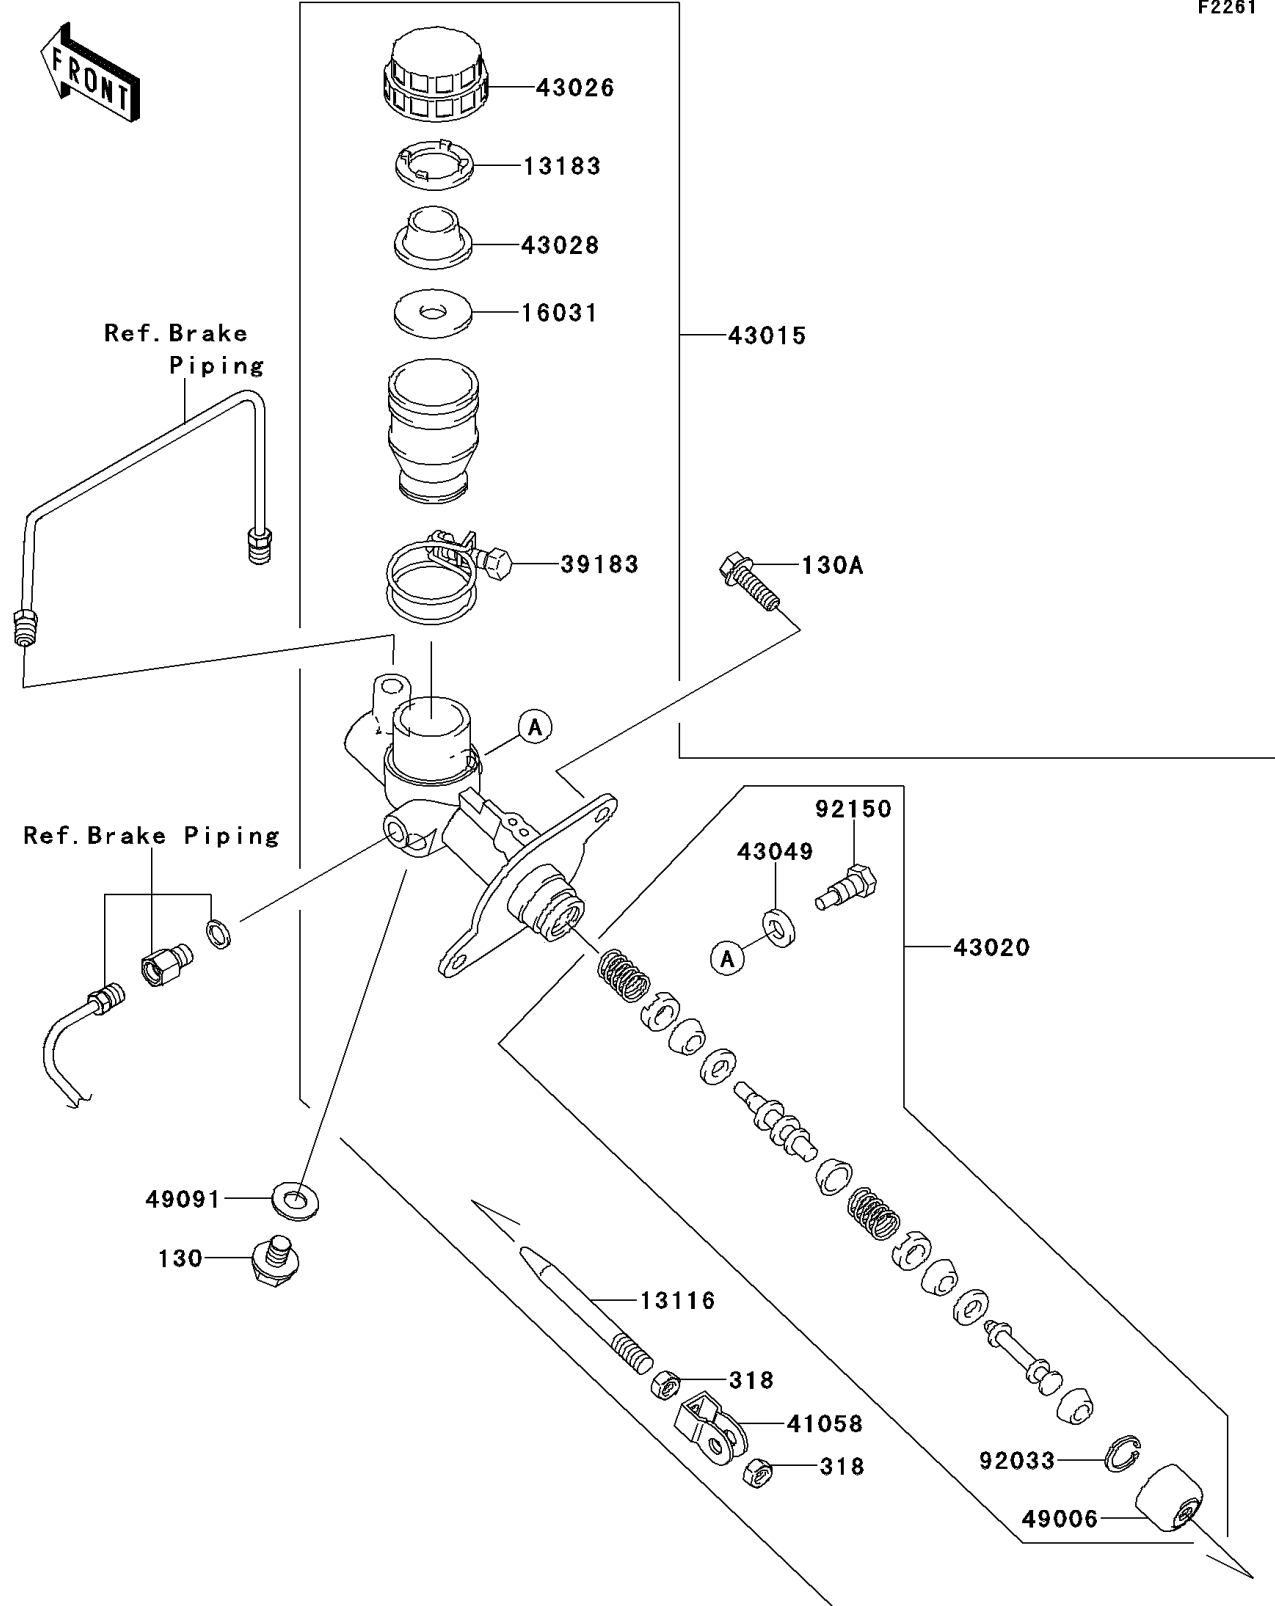

# 2013 TERYX4™ 750 4x4 EPS Realtree APG HD PARTS DIAGRAM

## Master Cylinder

F2261

## 2013 TERYX4™ 750 4x4 EPS Realtree APG HD PARTS LIST

### Master Cylinder

ITEM NAME	PART NUMBER	QUANTITY
BOLT-FLANGED,10X12 (Ref # 130)	130AA1012	1
BOLT-FLANGED,8X25 (Ref # 130A)	130BA0825	2
ROD-PUSH (Ref # 13116)	13116-1134	1
PLATE (Ref # 13183)	13183-1306	1
FLOAT (Ref # 16031)	16031-1069	1
NUT-HEX-SMALL,8MM (Ref # 318)	318BA0800	2
BAND-ASSY (Ref # 39183)	39183-1055	1
RODEND-BRAKE (Ref # 41058)	41058-1057	1
CYLINDER-ASSY-MASTER (Ref # 43015)	43015-1683	1
PISTON-COMP-BRAKE (Ref # 43020)	43020-1124	1
CAP-BRAKE (Ref # 43026)	43026-1067	1
DIAPHRAGM (Ref # 43028)	43028-1078	1
PACKING (Ref # 43049)	43049-1065	1
BOOT (Ref # 49006)	49006-1245	1
WASHER-SEAL,10.1X14.5X1.5 (Ref # 49091)	49091-0001	1
RING-SNAP (Ref # 92033)	92033-1255	1
BOLT,STOP (Ref # 92150)	92150-1165	1