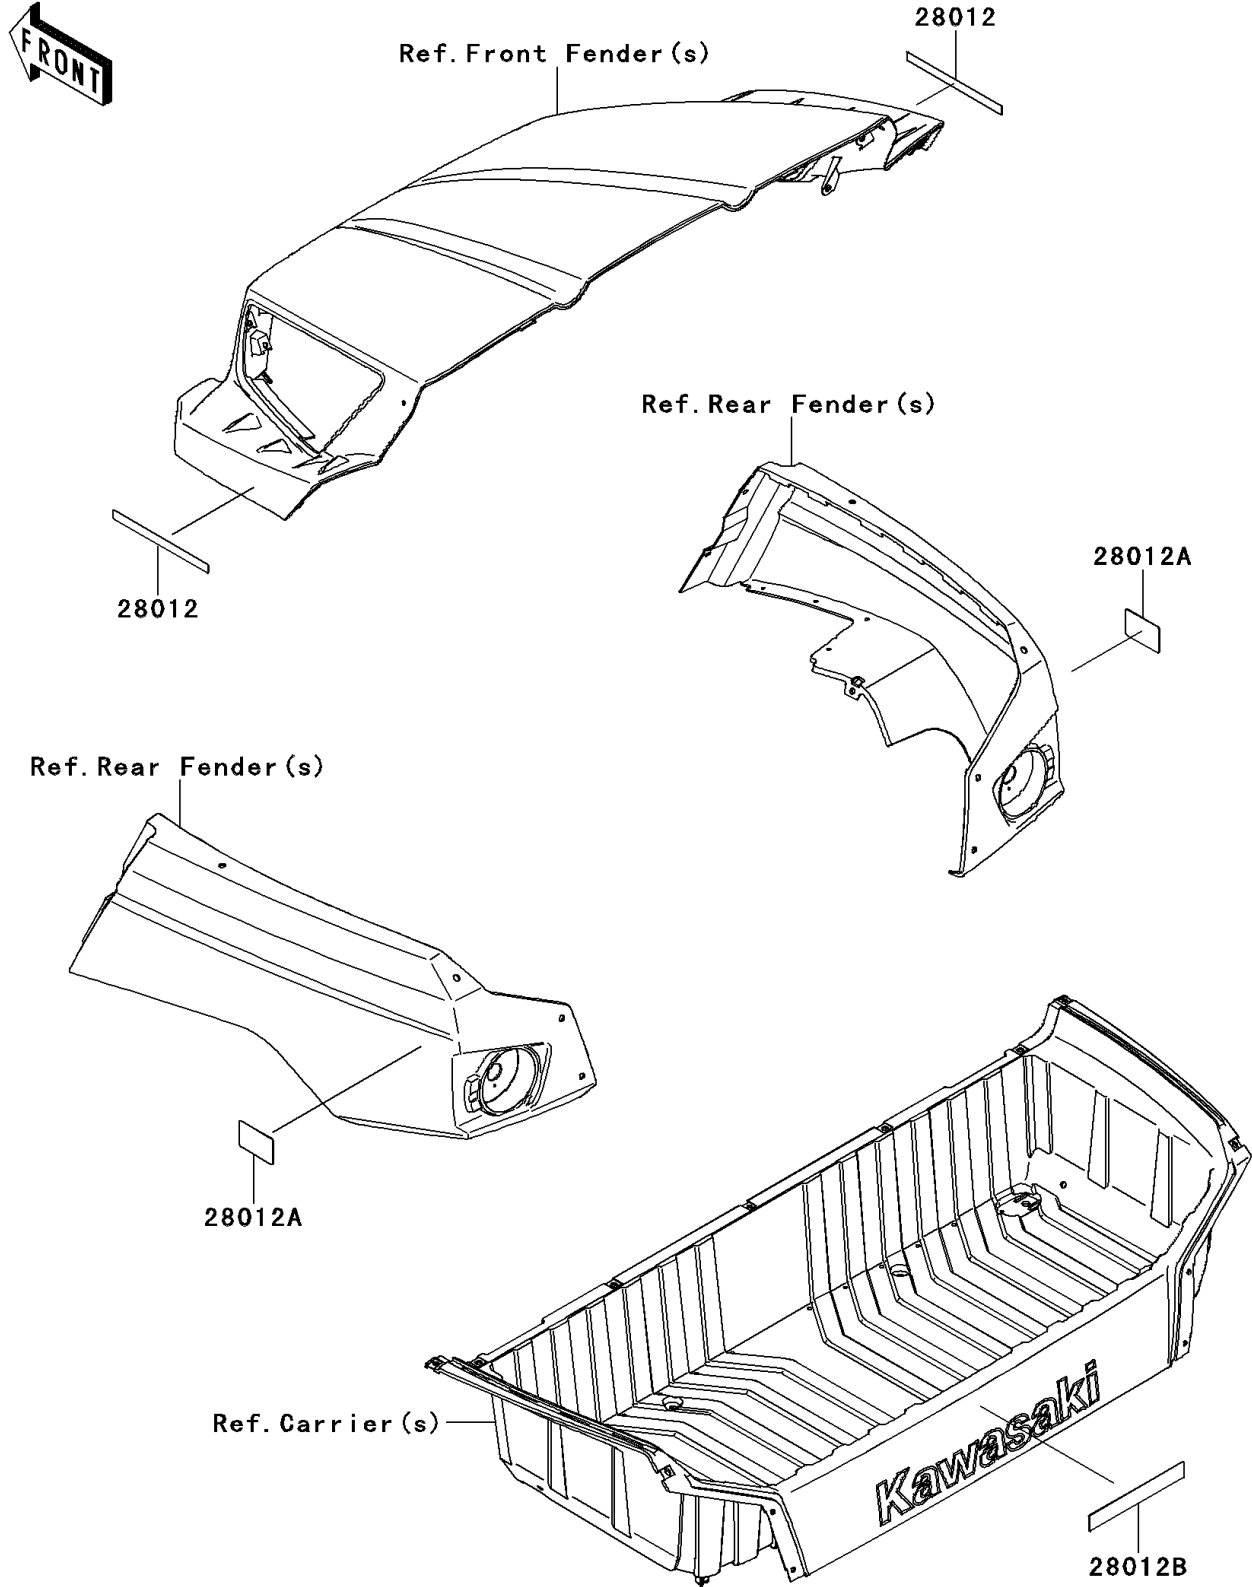

2012 TERYX4™ 750 4x4 EPS Realtree APG HD PARTS DIAGRAM

Reflectors(CN)

F2790

2012 TERYX4™ 750 4x4 EPS Realtree APG HD PARTS LIST

Reflectors(CN)

ITEM NAME	PART NUMBER	QUANTITY
REFLECTOR-REFLEX,FR (Ref # 28012)	28012-0014	2
REFLECTOR-REFLEX,REAR,SIDE (Ref # 28012A)	28012-0017	2
REFLECTOR-REFLEX,RR,RED (Ref # 28012B)	28012-0023	1