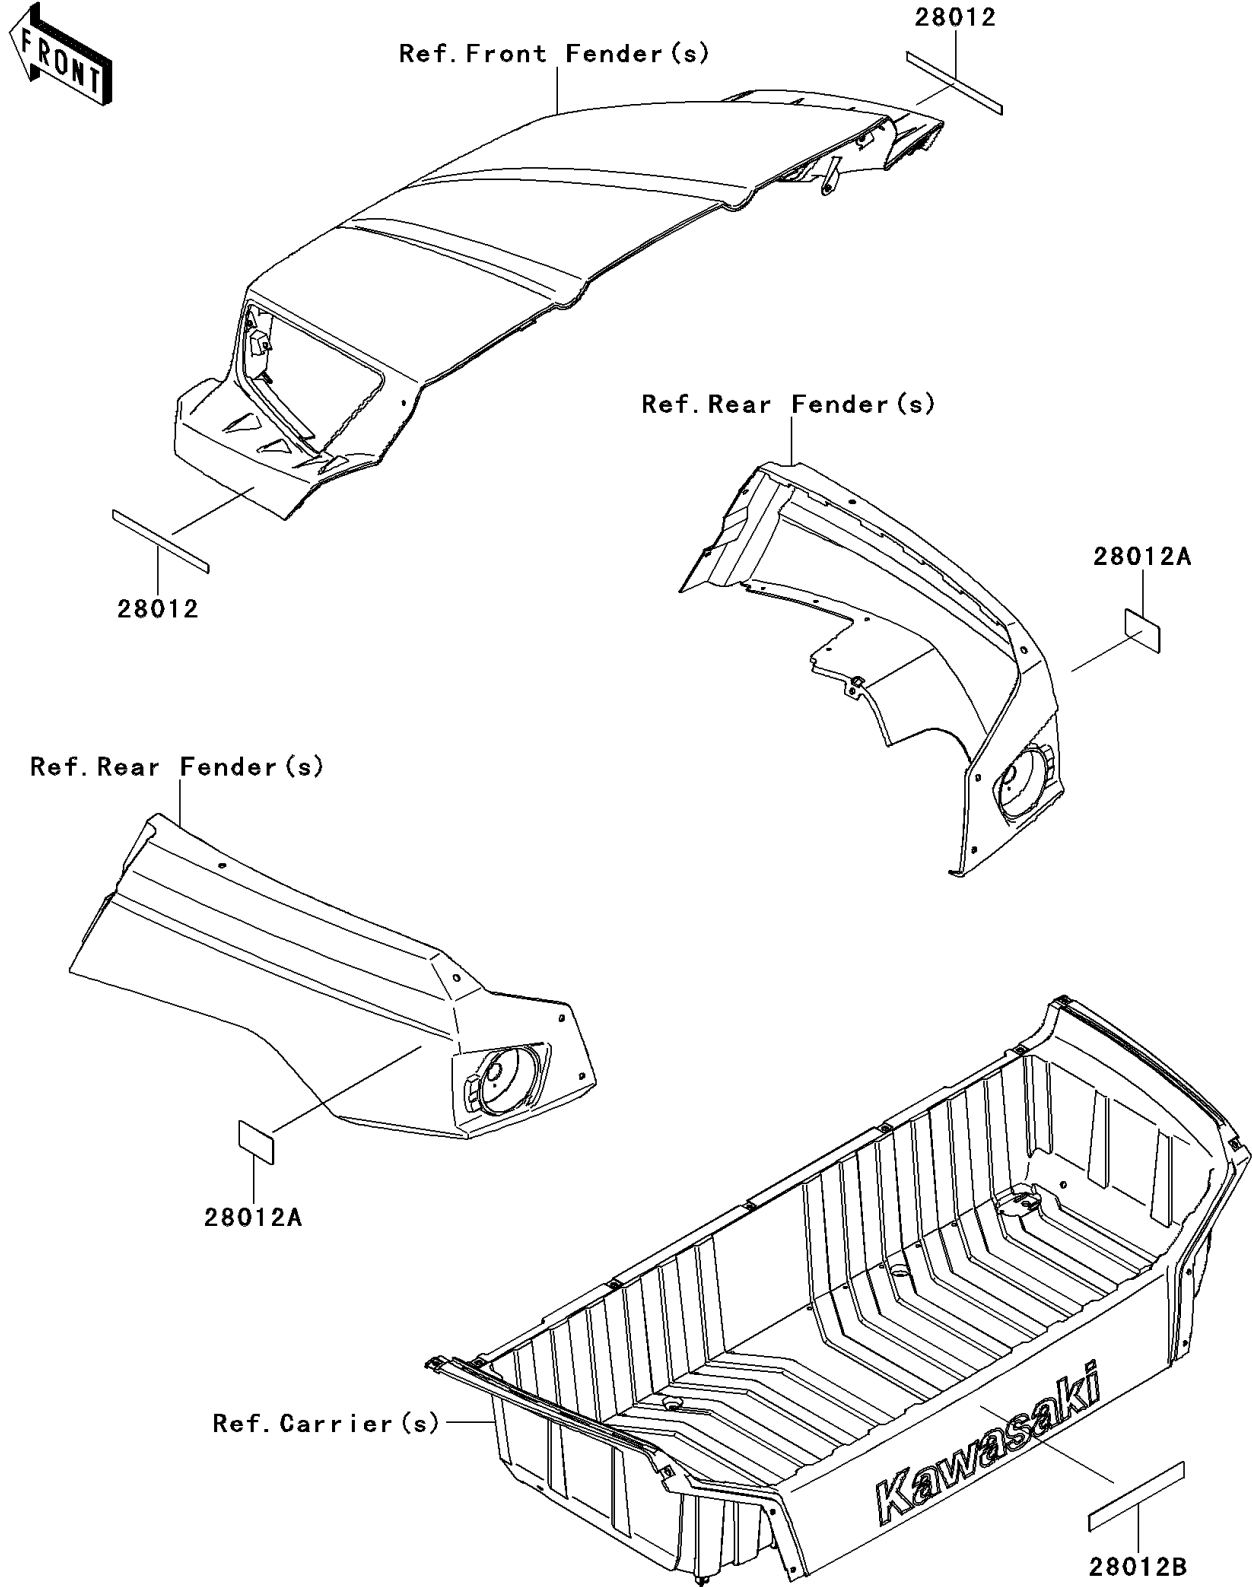

2013 TERYX4™ 750 4x4 EPS Realtree APG HD PARTS DIAGRAM

Reflectors(CN)

F2790

2013 TERYX4™ 750 4x4 EPS Realtree APG HD PARTS LIST

Reflectors(CN)

ITEM NAME	PART NUMBER	QUANTITY
REFLECTOR-REFLEX,FR (Ref # 28012)	28012-0014	2
REFLECTOR-REFLEX,REAR,SIDE (Ref # 28012A)	28012-0017	2
REFLECTOR-REFLEX,RR,RED (Ref # 28012B)	28012-0023	1