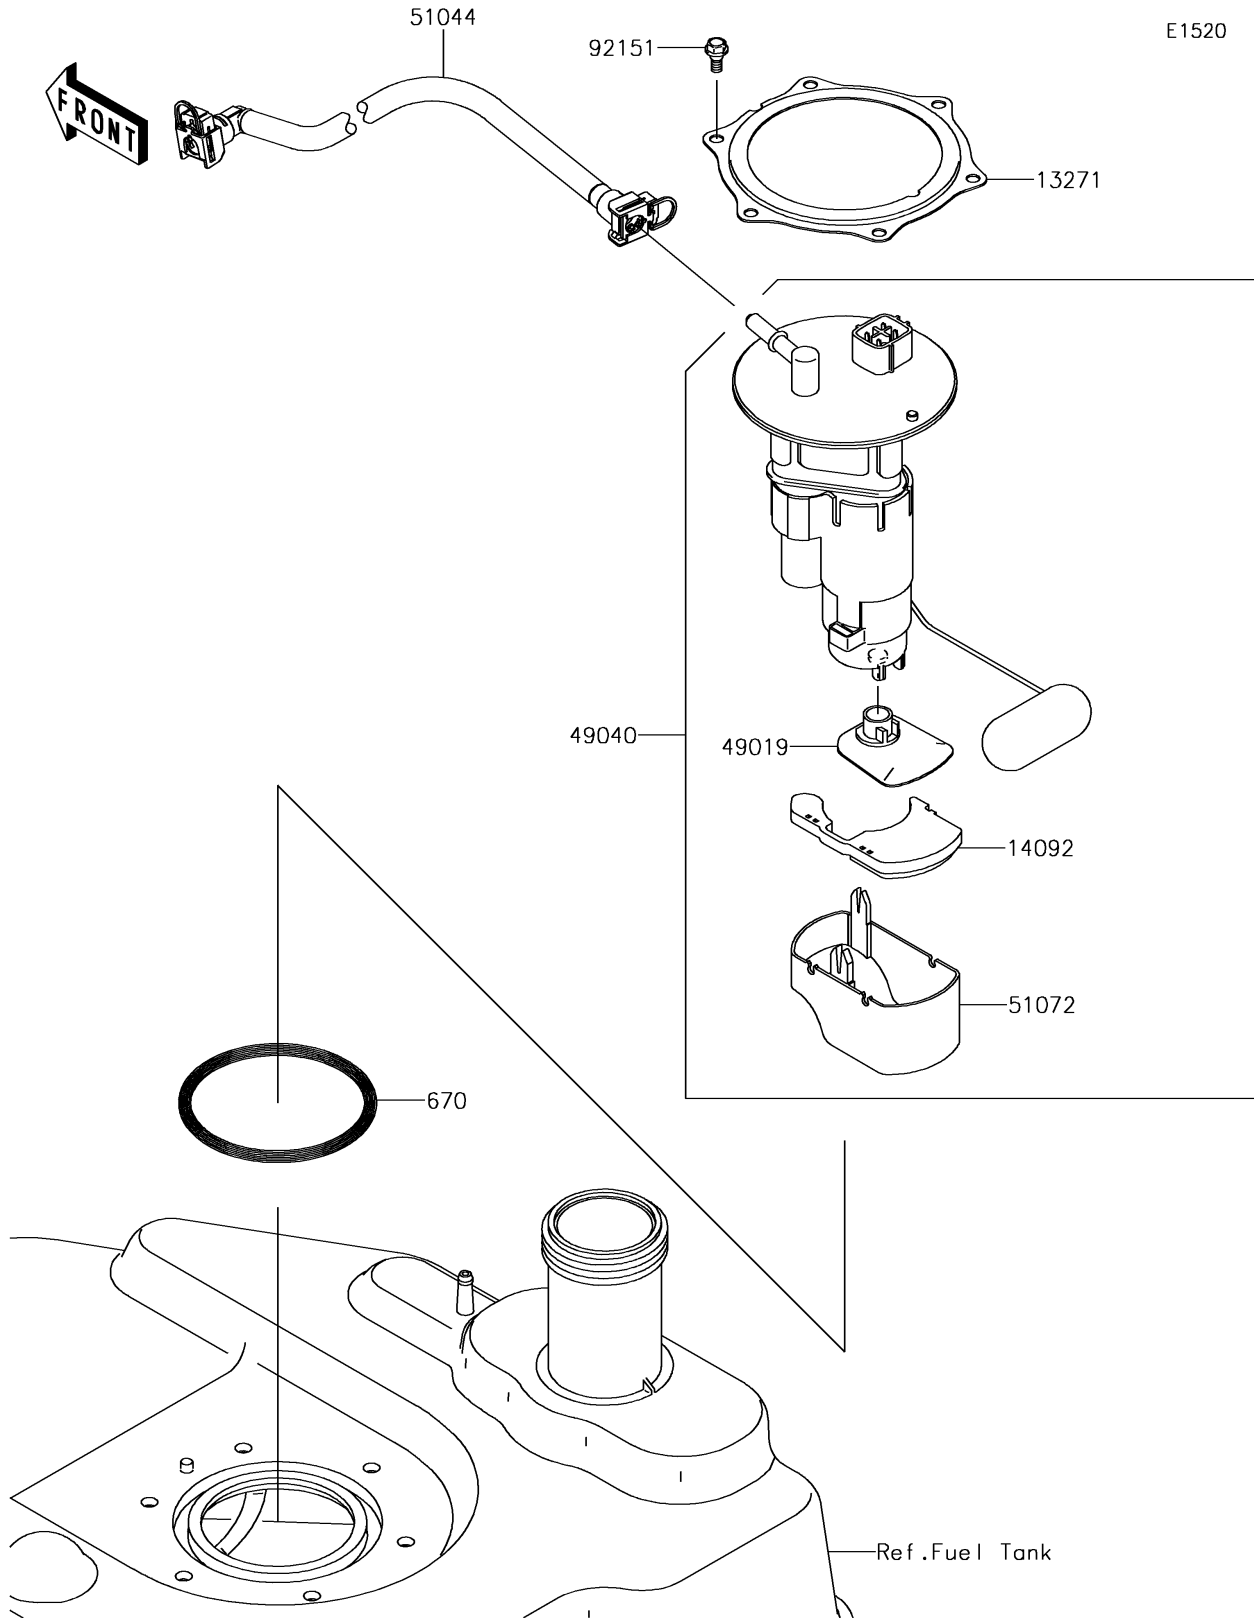

# 2017 BRUTE FORCE® 750 4x4i EPS PARTS DIAGRAM

Fuel Pump

E1520

## 2017 BRUTE FORCE® 750 4x4i EPS PARTS LIST

### Fuel Pump

ITEM NAME	PART NUMBER	QUANTITY
PLATE (Ref # 13271)	13271-0980	1
COVER (Ref # 14092)	14092-1044	1
FILTER-FUEL (Ref # 49019)	49019-0013	1
PUMP-FUEL (Ref # 49040)	49040-0717	1
TUBE-ASSY (Ref # 51044)	51044-0812	1
CHAMBER-FUEL (Ref # 51072)	51072-0003	1
O RING (Ref # 670)	670E5090	1
BOLT,FLANGED,5X11.5 (Ref # 92151)	92151-1754	6