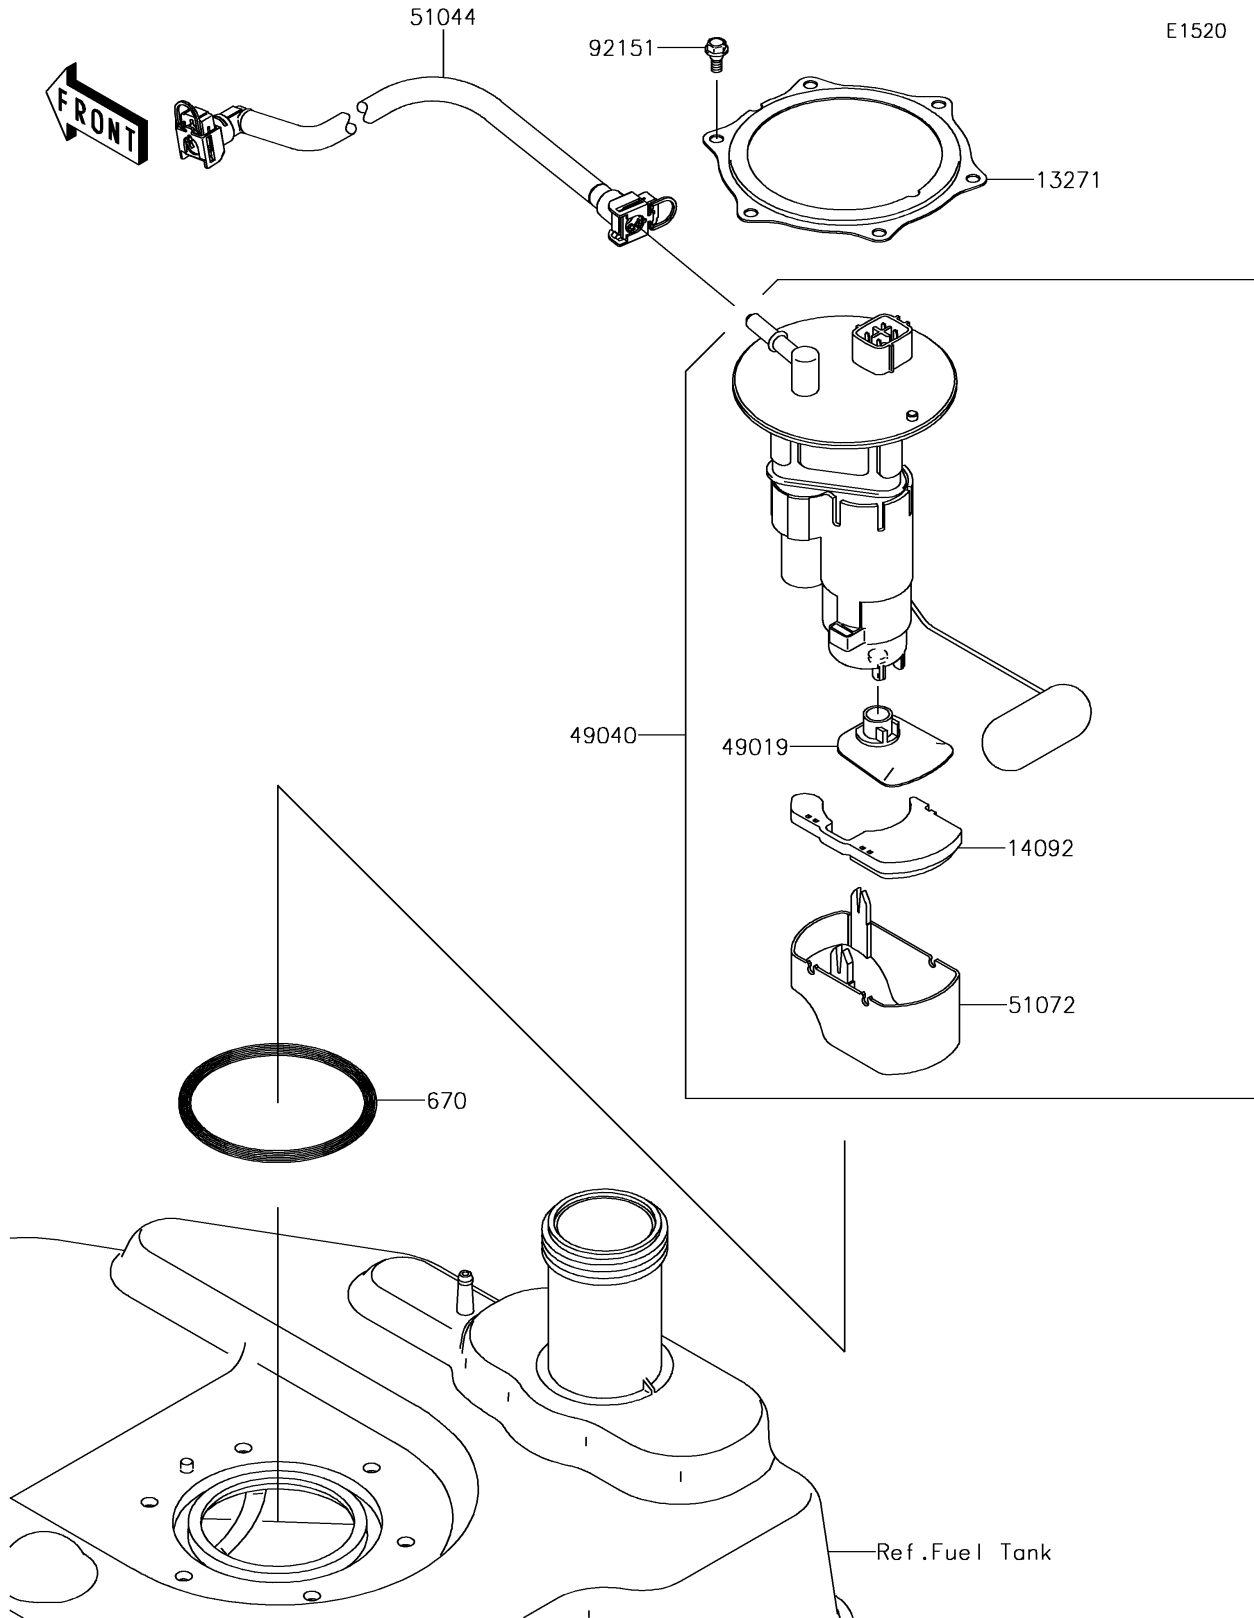

# 2018 BRUTE FORCE® 750 4x4i EPS PARTS DIAGRAM

Fuel Pump

E1520

## 2018 BRUTE FORCE® 750 4x4i EPS PARTS LIST

### Fuel Pump

ITEM NAME	PART NUMBER	QUANTITY
PLATE (Ref # 13271)	13271-0980	1
COVER (Ref # 14092)	14092-1044	1
FILTER-FUEL (Ref # 49019)	49019-0013	1
PUMP-FUEL (Ref # 49040)	49040-0717	1
TUBE-ASSY (Ref # 51044)	51044-0812	1
CHAMBER-FUEL (Ref # 51072)	51072-0003	1
O RING (Ref # 670)	670E5090	1
BOLT,FLANGED,5X11.5 (Ref # 92151)	92151-1754	6