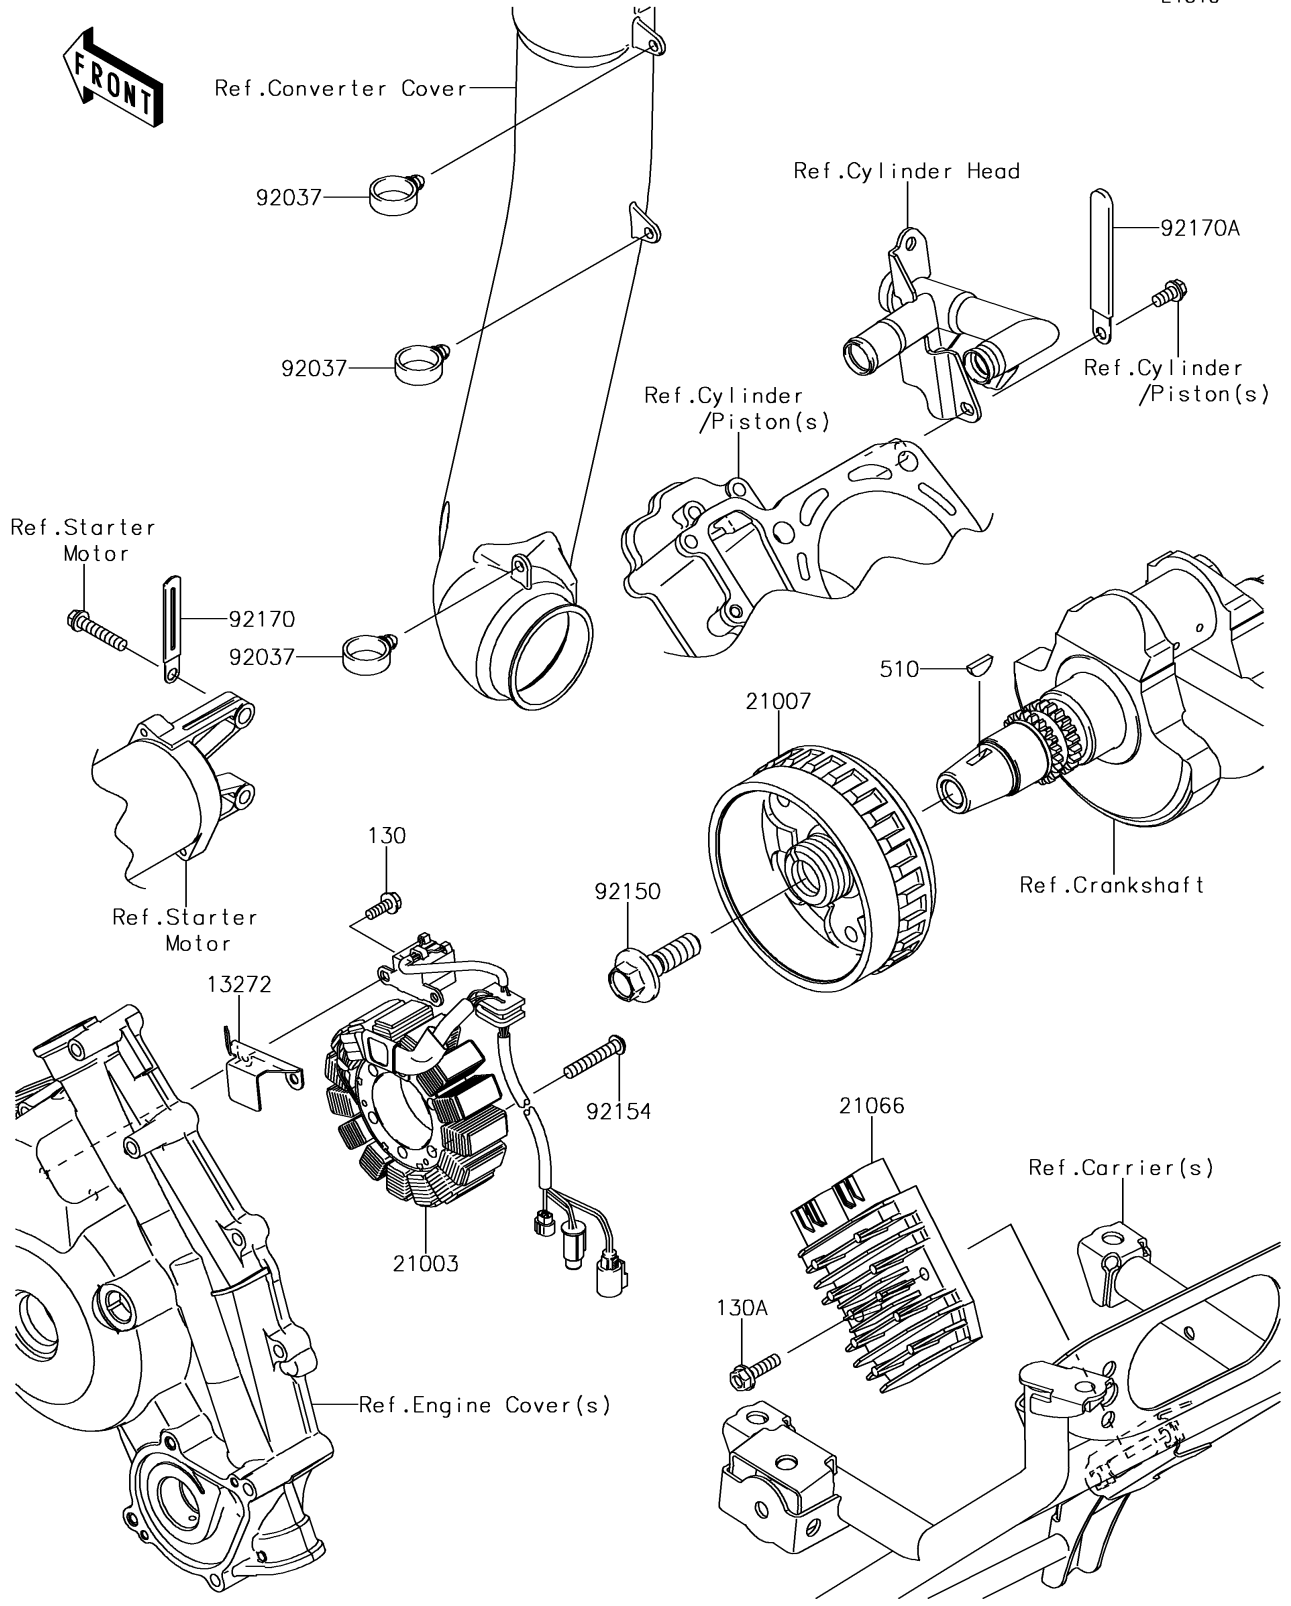

# 2015 BRUTE FORCE® 750 4x4i EPS PARTS DIAGRAM

Generator

E1810

## 2015 BRUTE FORCE® 750 4x4i EPS PARTS LIST

### Generator

ITEM NAME	PART NUMBER	QUANTITY
BOLT-FLANGED,5X14 (Ref # 130)	130BA0514	2
BOLT-FLANGED,6X22 (Ref # 130A)	130BA0622	2
PLATE (Ref # 13272)	13272-1222	1
STATOR (Ref # 21003)	21003-0167	1
ROTOR (Ref # 21007)	21007-0633	1
REGULATOR-VOLTAGE (Ref # 21066)	21066-0744	1
KEY-WOODRUFF (Ref # 510)	510A4200	1
CLAMP,HOSE (Ref # 92037)	92037-1827	3
BOLT,12X40 (Ref # 92150)	92150-1717	1
BOLT,TORX,6X35 (Ref # 92154)	92154-1007	4
CLAMP (Ref # 92170)	92170-1514	1
CLAMP (Ref # 92170A)	92170-1925	1