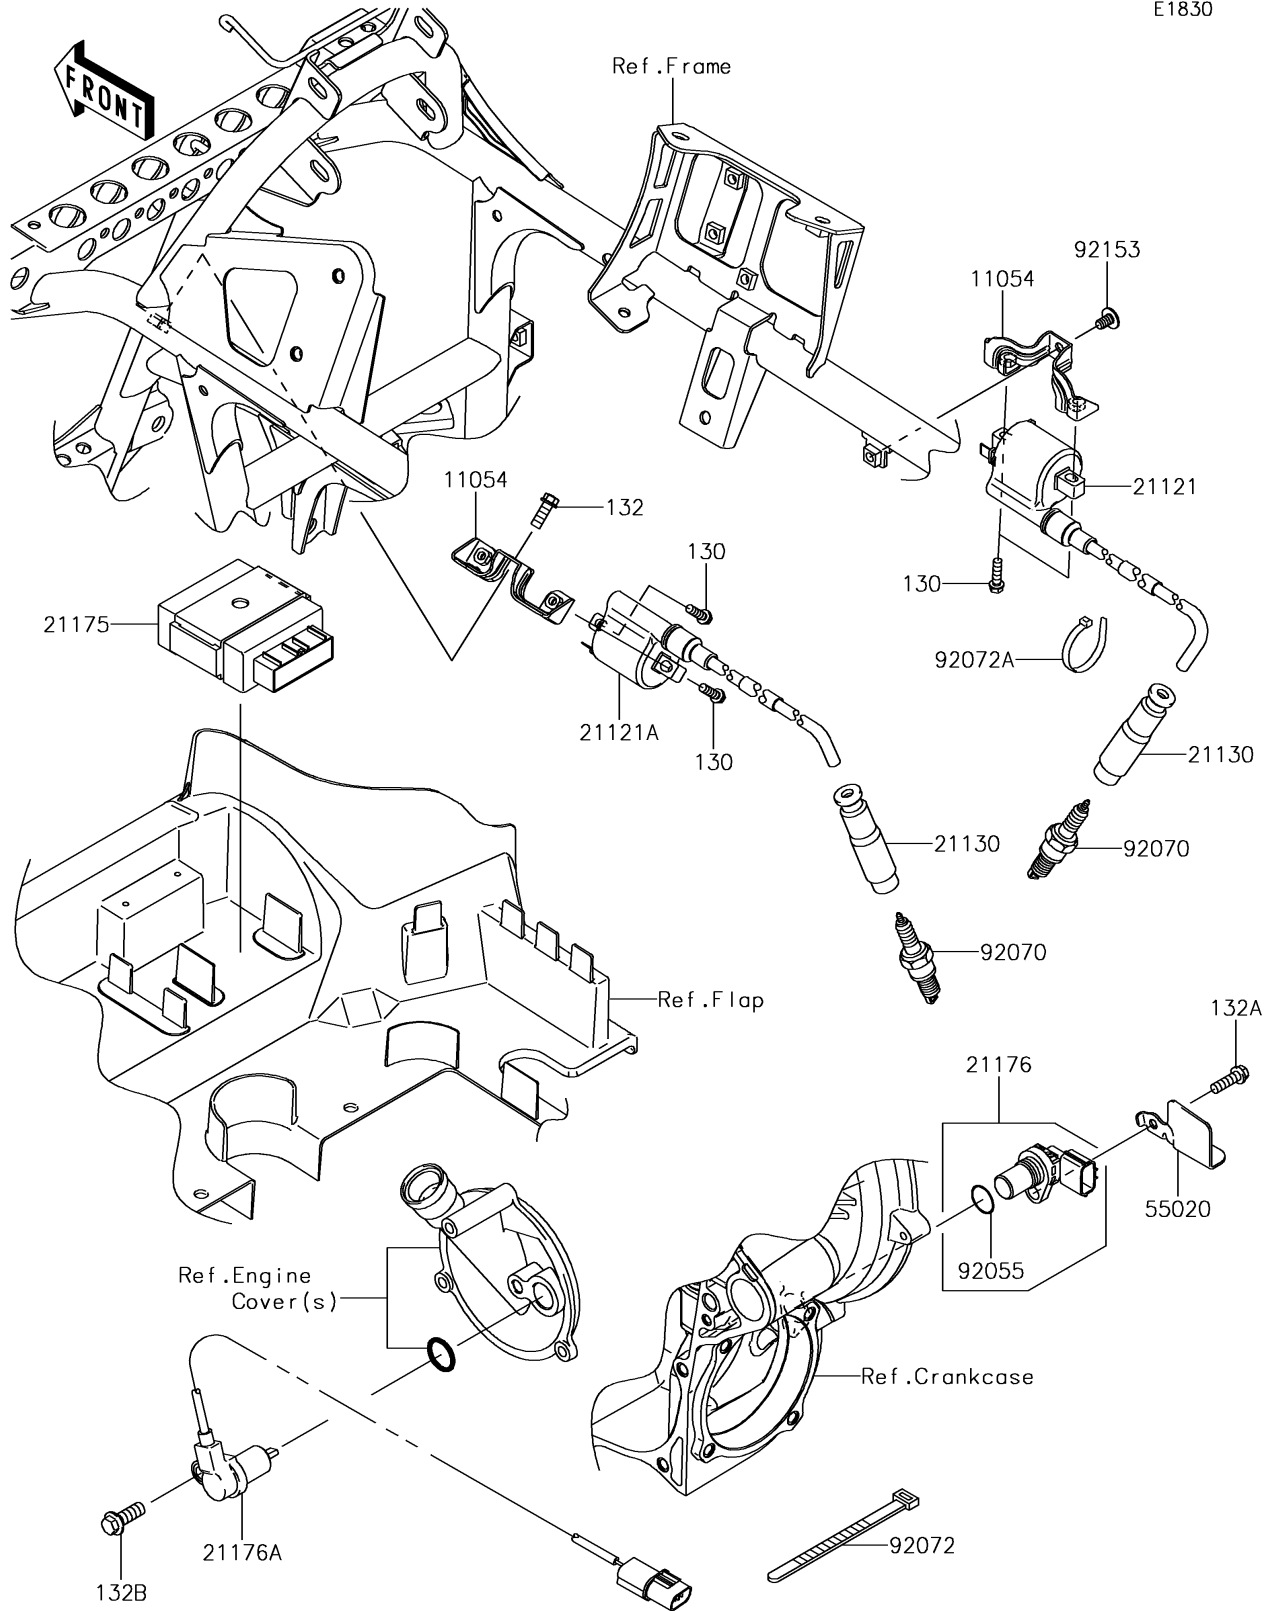

2017 BRUTE FORCE® 750 4x4i EPS PARTS DIAGRAM

Ignition System

E1830

2017 BRUTE FORCE® 750 4x4i EPS PARTS LIST

Ignition System

ITEM NAME	PART NUMBER	QUANTITY
BRACKET (Ref # 11054)	11054-1328	2
BOLT-FLANGED,5X18 (Ref # 130)	130BB0518	4
BOLT-FLANGED-SMALL,6X16 (Ref # 132)	132BA0616	1
BOLT-FLANGED-SMALL,6X20 (Ref # 132A)	132BA0620	1
BOLT-FLANGED-SMALL,8X22 (Ref # 132B)	132BA0822	1
COIL-IGNITION,RR (Ref # 21121)	21121-0721	1
COIL-IGNITION,FR (Ref # 21121A)	21121-0725	1
CAP-SPARK PLUG (Ref # 21130)	21130-1071	2
CONTROL UNIT-ELECTRONIC (Ref # 21175)	21175-0936	1
SENSOR,SPEED (Ref # 21176)	21176-1104	1
SENSOR,REVERSE (Ref # 21176A)	21176-1109	1
GUARD (Ref # 55020)	55020-0762	1
RING-O (Ref # 92055)	92055-1718	1
PLUG-SPARK,CPR7EA-9(NGK) (Ref # 92070)	92070-0022	2
BAND,L=123 (Ref # 92072)	92072-030	1
BAND,L=188 (Ref # 92072A)	92072-1239	1
BOLT,SOCKET,6X10 (Ref # 92153)	92153-1527	1