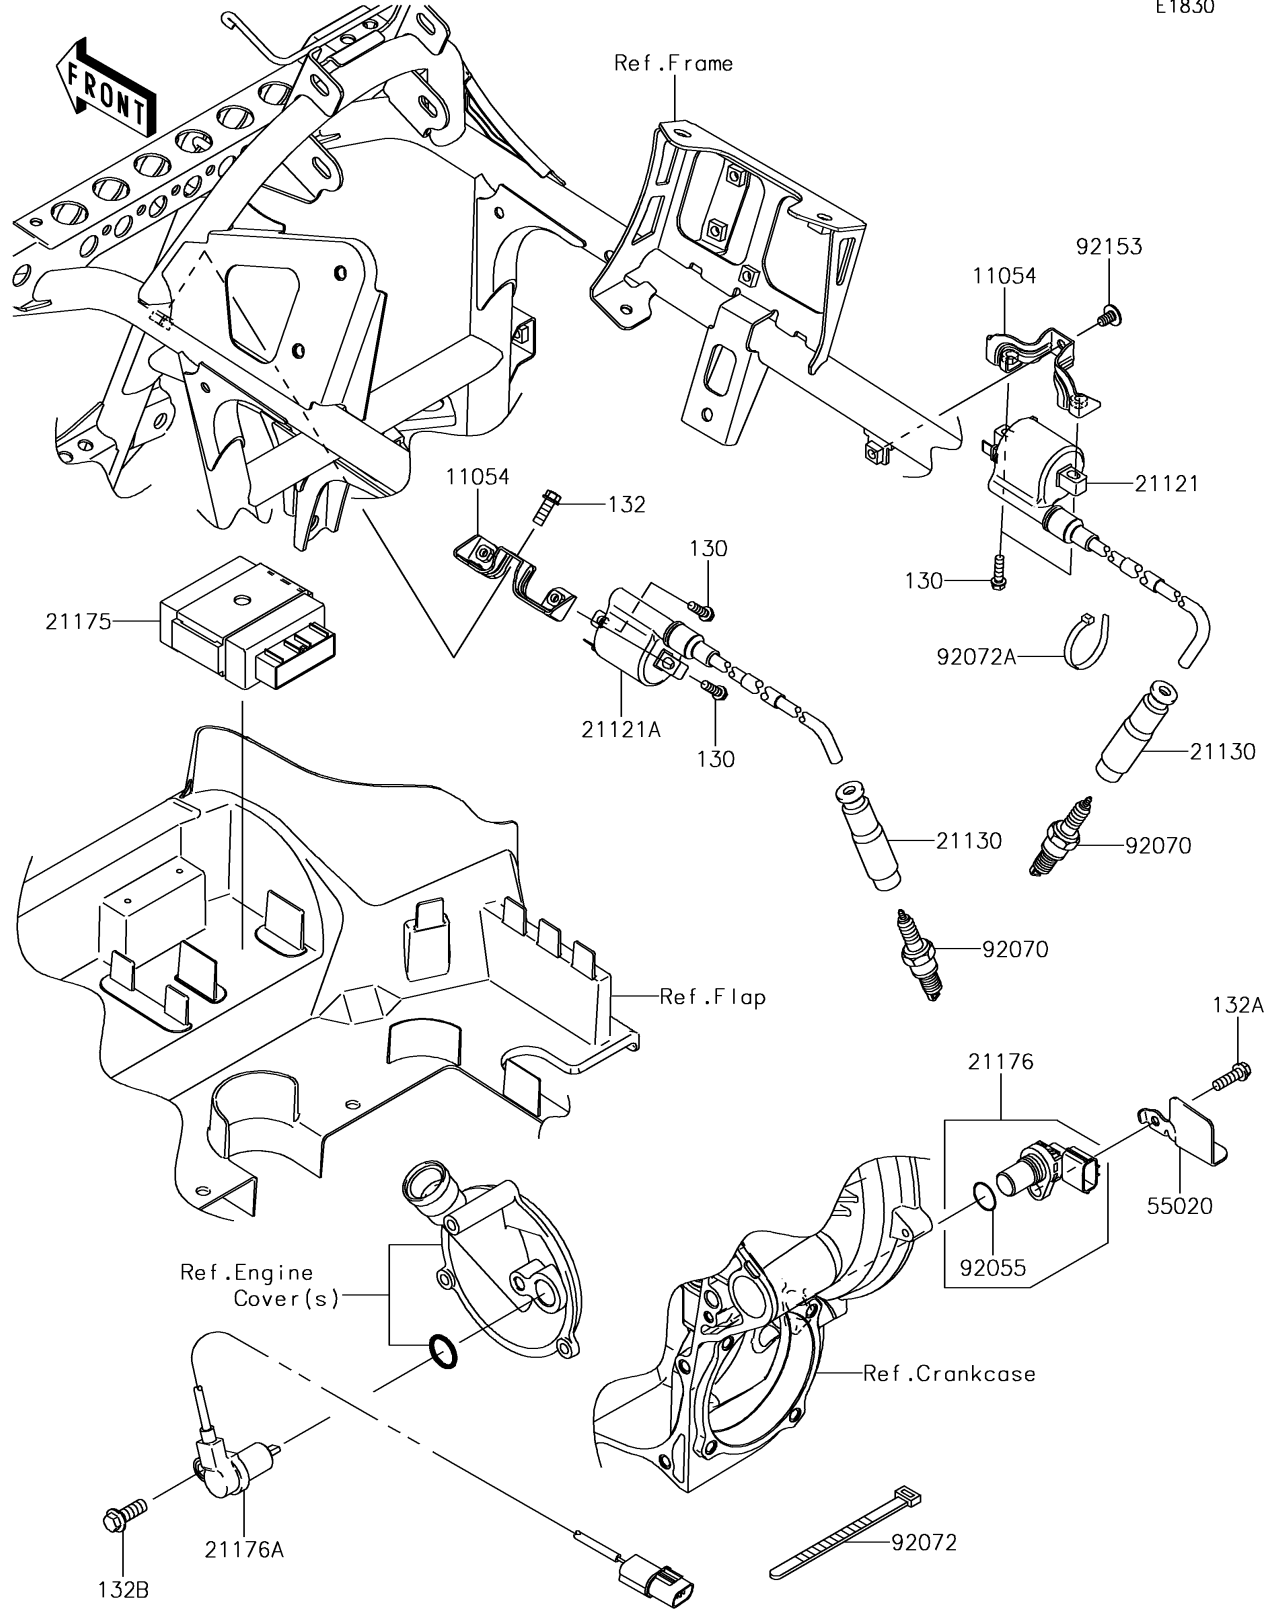

2018 BRUTE FORCE® 750 4x4i EPS PARTS DIAGRAM

Ignition System

E1830

2018 BRUTE FORCE® 750 4x4i EPS PARTS LIST

Ignition System

ITEM NAME	PART NUMBER	QUANTITY
BRACKET (Ref # 11054)	11054-1328	2
BOLT-FLANGED,5X18 (Ref # 130)	130BB0518	4
BOLT-FLANGED-SMALL,6X16 (Ref # 132)	132BA0616	1
BOLT-FLANGED-SMALL,6X20 (Ref # 132A)	132BA0620	1
BOLT-FLANGED-SMALL,8X22 (Ref # 132B)	132BA0822	1
COIL-IGNITION,RR (Ref # 21121)	21121-0721	1
COIL-IGNITION,FR (Ref # 21121A)	21121-0725	1
CAP-SPARK PLUG (Ref # 21130)	21130-1071	2
CONTROL UNIT-ELECTRONIC (Ref # 21175)	21175-0936	1
SENSOR,SPEED (Ref # 21176)	21176-1104	1
SENSOR,REVERSE (Ref # 21176A)	21176-1109	1
GUARD (Ref # 55020)	55020-0762	1
RING-O (Ref # 92055)	92055-1718	1
PLUG-SPARK,CPR7EA-9(NGK) (Ref # 92070)	92070-0022	2
BAND,L=123 (Ref # 92072)	92072-030	1
BAND,L=188 (Ref # 92072A)	92072-1239	1
BOLT,SOCKET,6X10 (Ref # 92153)	92153-1527	1