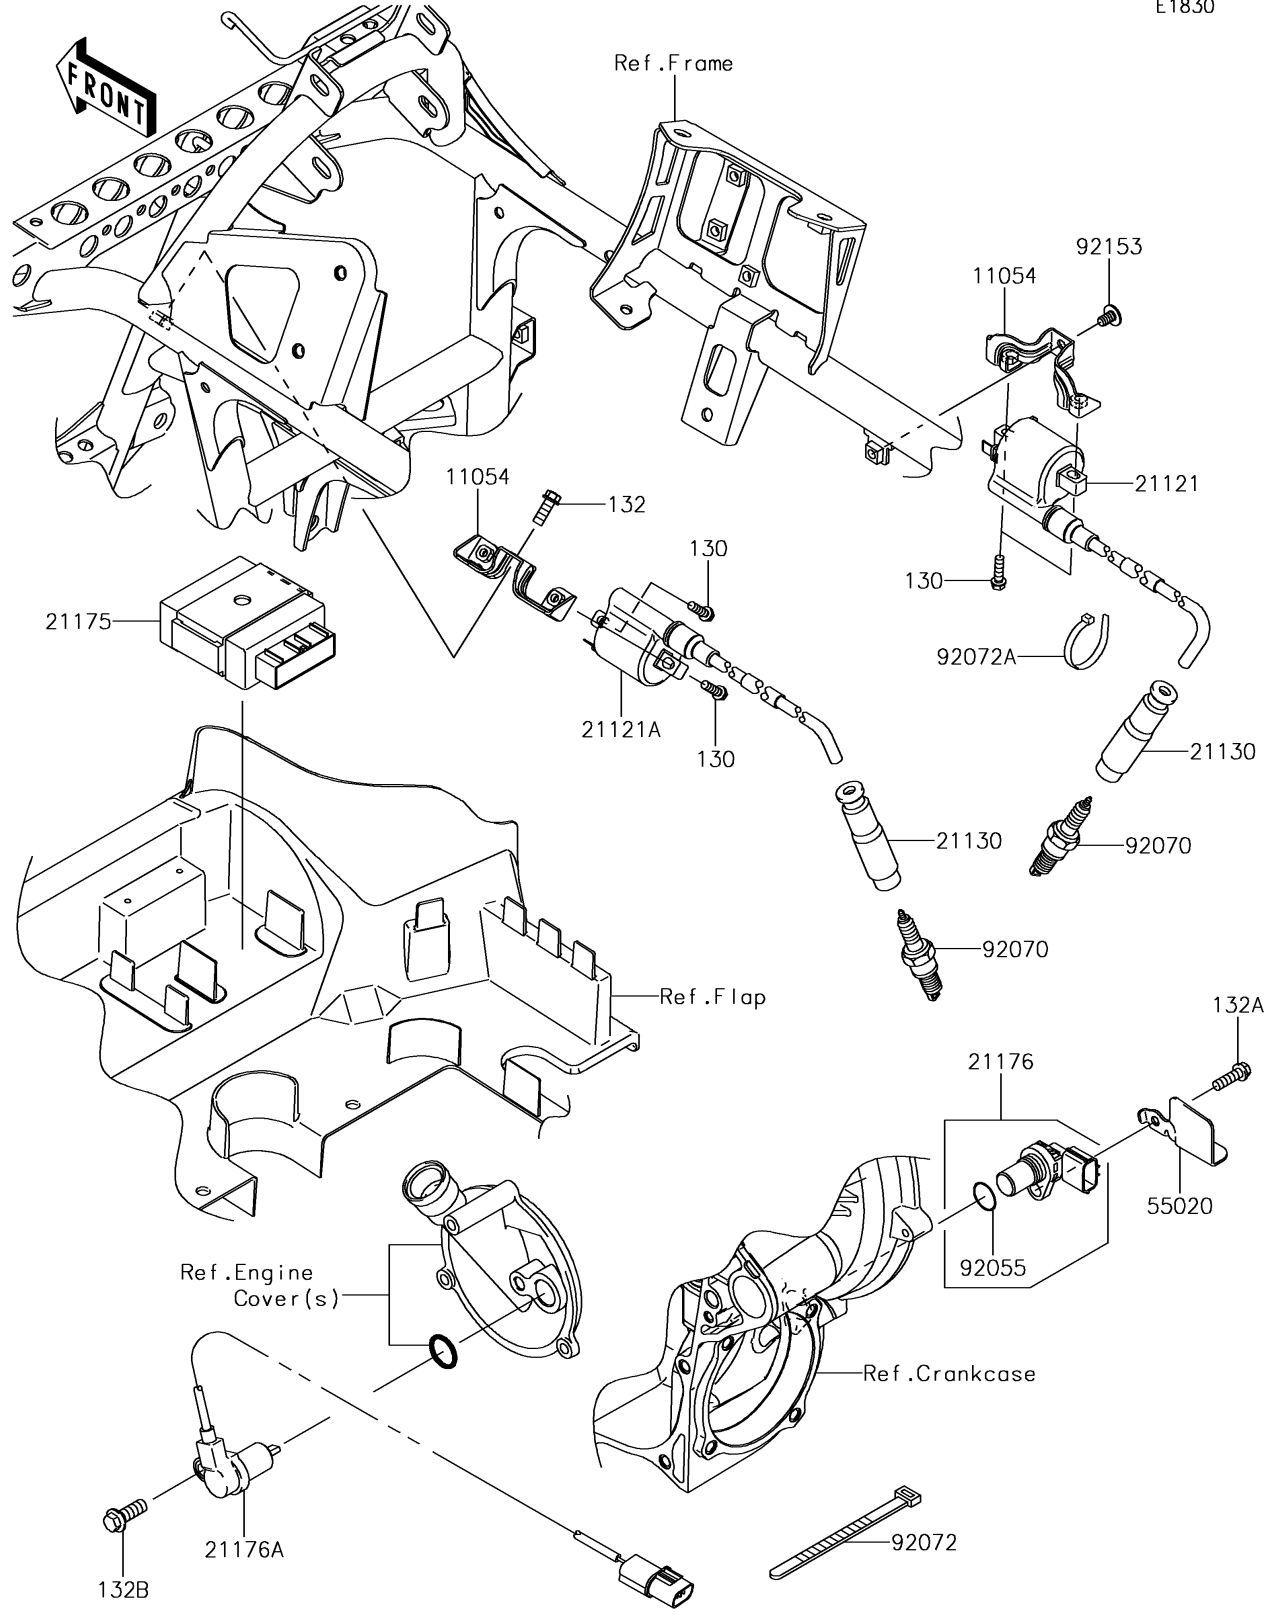

2019 BRUTE FORCE® 750 4x4i EPS PARTS DIAGRAM

Ignition System

E1830

2019 BRUTE FORCE® 750 4x4i EPS PARTS LIST

Ignition System

ITEM NAME	PART NUMBER	QUANTITY
BRACKET (Ref # 11054)	11054-1328	2
BOLT-FLANGED,5X18 (Ref # 130)	130BB0518	4
BOLT-FLANGED-SMALL,6X16 (Ref # 132)	132BA0616	1
BOLT-FLANGED-SMALL,6X20 (Ref # 132A)	132BA0620	1
BOLT-FLANGED-SMALL,8X22 (Ref # 132B)	132BA0822	1
COIL-IGNITION,RR (Ref # 21121)	21121-0721	1
COIL-IGNITION,FR (Ref # 21121A)	21121-0725	1
CAP-SPARK PLUG (Ref # 21130)	21130-1071	2
CONTROL UNIT-ELECTRONIC (Ref # 21175)	21175-0936	1
SENSOR,SPEED (Ref # 21176)	21176-1104	1
SENSOR,REVERSE (Ref # 21176A)	21176-1109	1
GUARD (Ref # 55020)	55020-0762	1
RING-O (Ref # 92055)	92055-1718	1
PLUG-SPARK,CPR7EA-9(NGK) (Ref # 92070)	92070-0022	2
BAND,L=123 (Ref # 92072)	92072-030	1
BAND,L=188 (Ref # 92072A)	92072-1239	1
BOLT,SOCKET,6X10 (Ref # 92153)	92153-1527	1