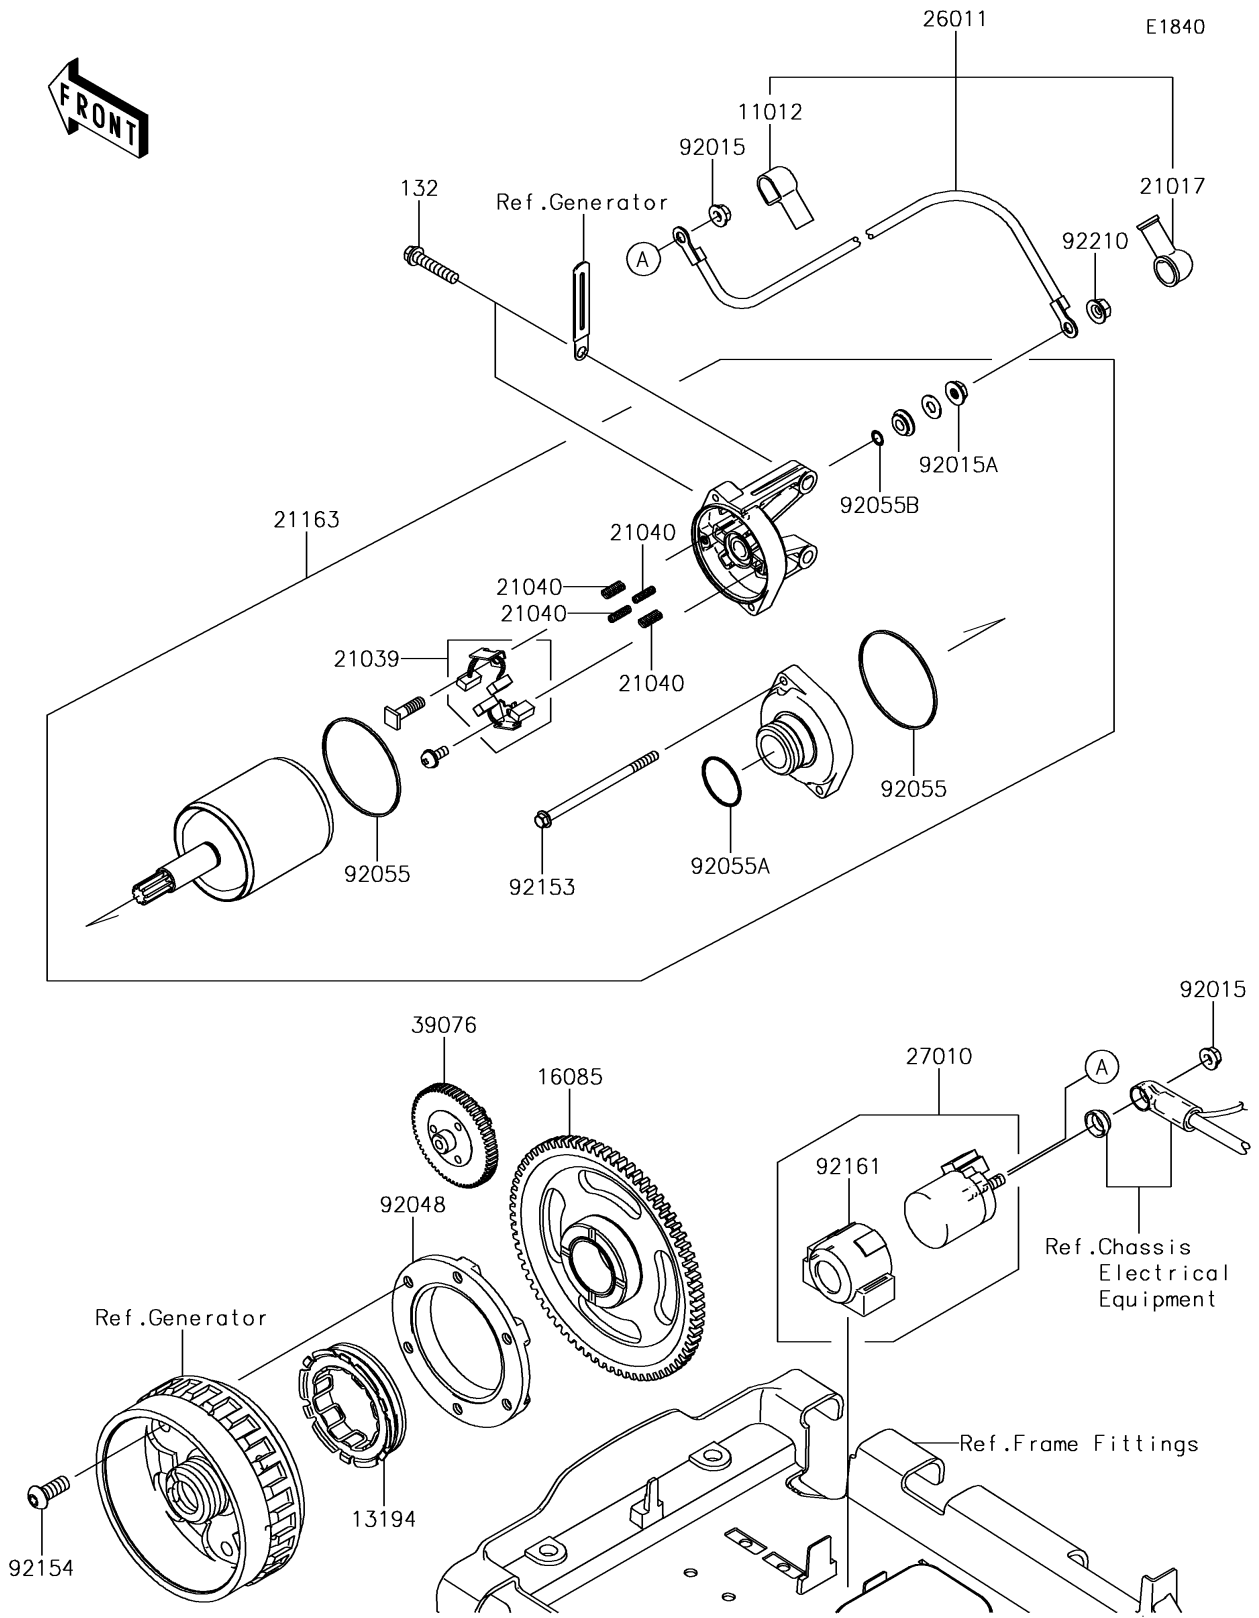

2017 BRUTE FORCE® 750 4x4i EPS PARTS DIAGRAM

Starter Motor

2017 BRUTE FORCE® 750 4x4i EPS PARTS LIST

Starter Motor

ITEM NAME	PART NUMBER	QUANTITY
CAP,TERMINAL (Ref # 11012)	11012-1354	1
CLUTCH-ONEWAY (Ref # 13194)	13194-1094	1
BOLT-FLANGED-SMALL,6X30 (Ref # 132)	132BA0630	2
GEAR,STARTER (Ref # 16085)	16085-0597	1
GROMMET,STARTER TERMINAL (Ref # 21017)	21017-017	1
BRUSH,CARBON (Ref # 21039)	21039-0004	1
SPRING-BRUSH (Ref # 21040)	21040-0003	4
STARTER-ELECTRIC (Ref # 21163)	21163-0037	1
WIRE-LEAD (Ref # 26011)	26011-0719	1
SWITCH,MAGNETIC (Ref # 27010)	27010-0766	1
LIMITER,STARTER (Ref # 39076)	39076-0005	1
NUT,FLANGED,6MM (Ref # 92015)	92015-1367	2
NUT,STARTER MOTOR (Ref # 92015A)	92015-1476	1
RACE,ONE WAY CLUTCH (Ref # 92048)	92048-0002	1
RING-O (Ref # 92055)	92055-0136	2
RING-O (Ref # 92055A)	92055-1276	1
RING-O,4.5X2.0 (Ref # 92055B)	92055-1370	1
BOLT (Ref # 92153)	92153-1850	2
BOLT,TORX,8X20 (Ref # 92154)	92154-0421	6
DAMPER,MAGNETIC SWITCH (Ref # 92161)	92161-1722	1
NUT,6MM (Ref # 92210)	92210-0188	1