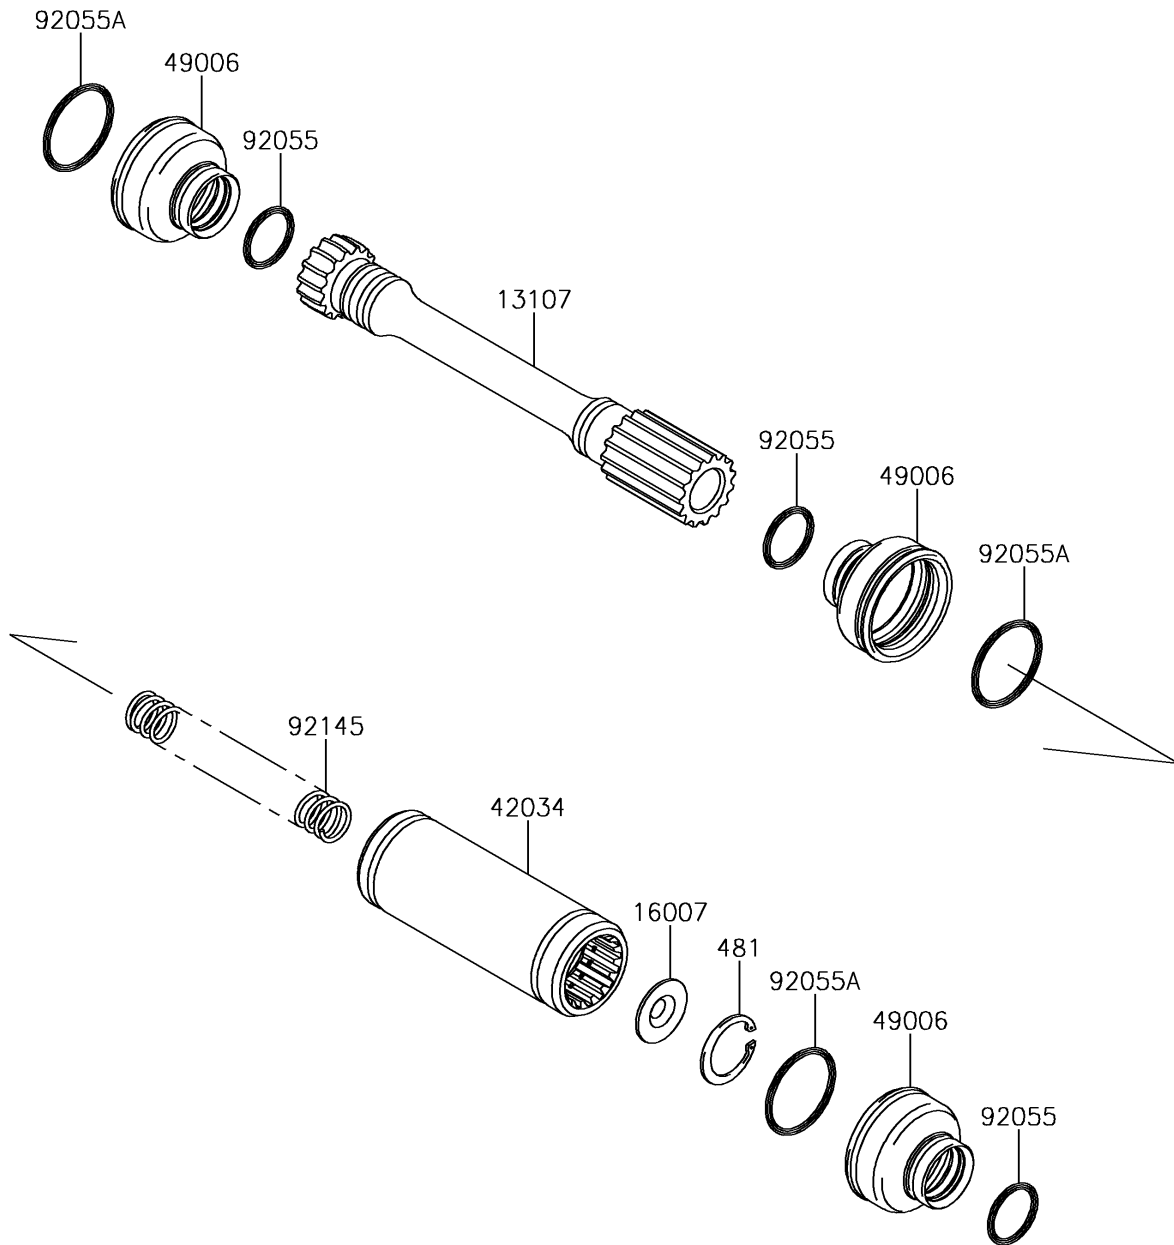

2015 BRUTE FORCE® 750 4x4i EPS PARTS DIAGRAM

Drive Shaft-Propeller

E3135

2015 BRUTE FORCE® 750 4x4i EPS PARTS LIST

Drive Shaft-Propeller

ITEM NAME	PART NUMBER	QUANTITY
-----------	-------------	----------