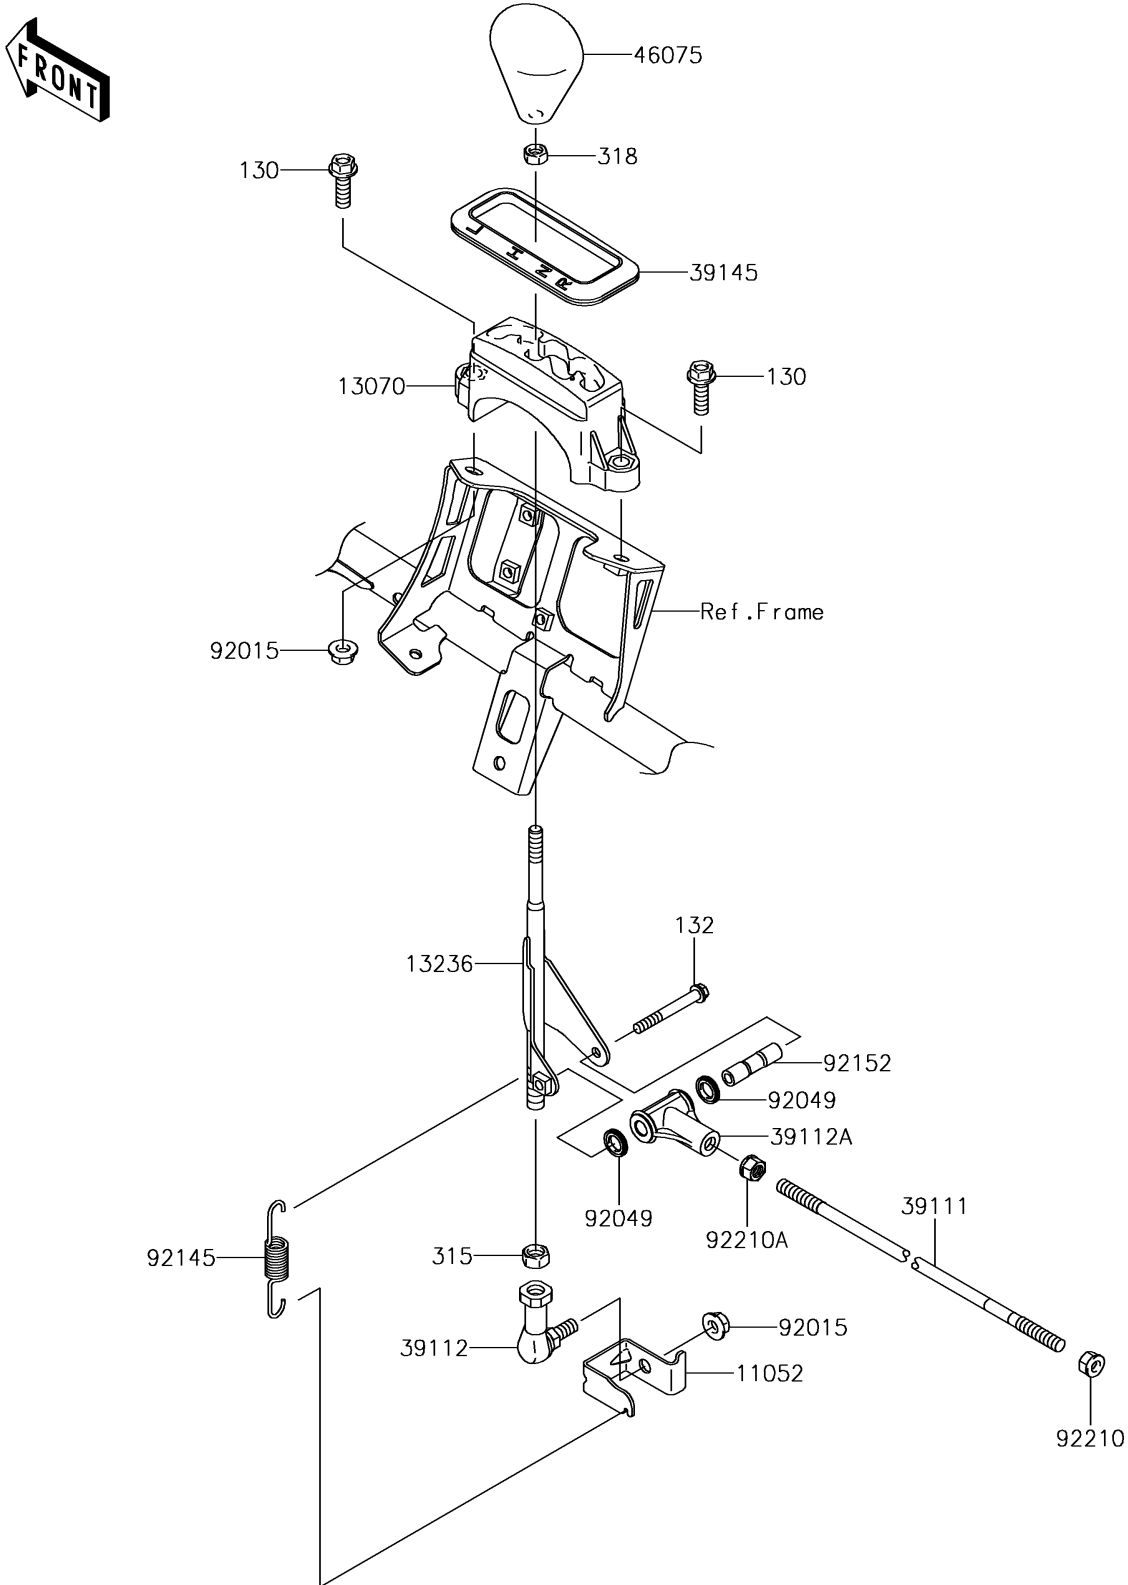

# 2019 BRUTE FORCE® 750 4x4i EPS PARTS DIAGRAM

Control

E7110

## 2019 BRUTE FORCE® 750 4x4i EPS PARTS LIST

### Control

ITEM NAME	PART NUMBER	QUANTITY
BRACKET,CONTROL (Ref # 11052)	11052-1476	1
BOLT-FLANGED,8X25 (Ref # 130)	130CD0825	2
GUIDE,CONTROL SHAFT (Ref # 13070)	13070-1396	1
BOLT-FLANGED-SMALL,6X50 (Ref # 132)	132BB0650	1
LEVER-COMP,SHIFT (Ref # 13236)	13236-0034	1
NUT-HEX-FINE,10MM (Ref # 315)	315AA1000	1
NUT-HEX-SMALL,8MM (Ref # 318)	318BA0800	1
ROD-TIE,SHIFT (Ref # 39111)	39111-1174	1
RODEND-TIE,CONTROL PIVOT (Ref # 39112)	39112-0019	1
RODEND-TIE (Ref # 39112A)	39112-1079	1
TRIM-SEAL,CONTROL GUIDE (Ref # 39145)	39145-1121	1
GRIP,SHIFT (Ref # 46075)	46075-0046	1
NUT,8MM (Ref # 92015)	92015-1432	2
SEAL-OIL (Ref # 92049)	92049-1458	2
SPRING (Ref # 92145)	92145-0130	1
COLLAR,RODEND-TIE (Ref # 92152)	92152-1222	1
NUT,8MM (Ref # 92210)	92210-1242	1
NUT,LH,THREAD 8MM (Ref # 92210A)	92210-1284	1