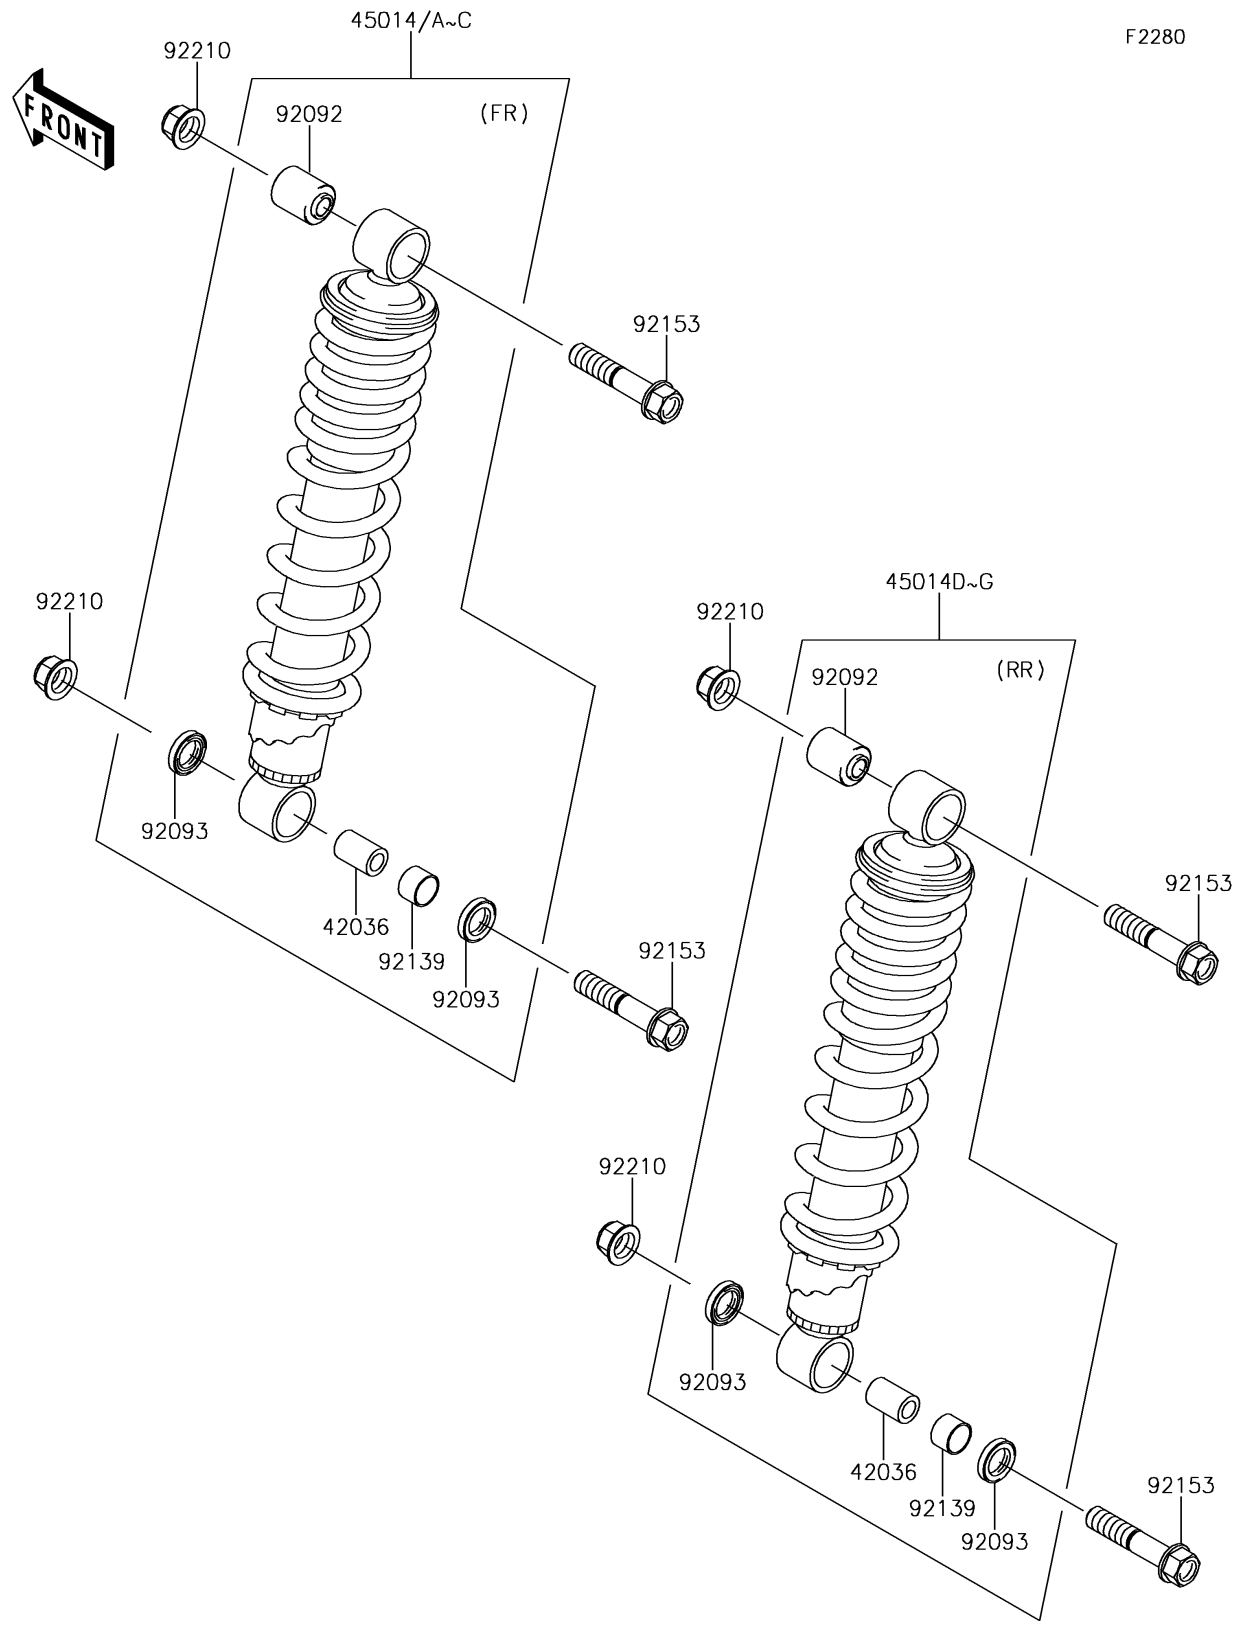

2019 BRUTE FORCE® 750 4x4i EPS PARTS DIAGRAM

Shock Absorber(s)

2019 BRUTE FORCE® 750 4x4i EPS PARTS LIST

Shock Absorber(s)

ITEM NAME	PART NUMBER	QUANTITY
SLEEVE (Ref # 42036)	42036-0018	4
SHOCKABSORBER,FR,BLACK (Ref # 45014)	45014-0375-10	2
SHOCKABSORBER,RR,BLACK (Ref # 45014D)	45014-0447-10	2
BUSHING-RUBBER (Ref # 92092)	92092-0007	4
SEAL (Ref # 92093)	92093-0033	8
BUSHING (Ref # 92139)	92139-0084	4
BOLT,FLANGED,10X50 (Ref # 92153)	92153-1139	8
NUT,LOCK,FLANGED,10MM (Ref # 92210)	92210-0276	8