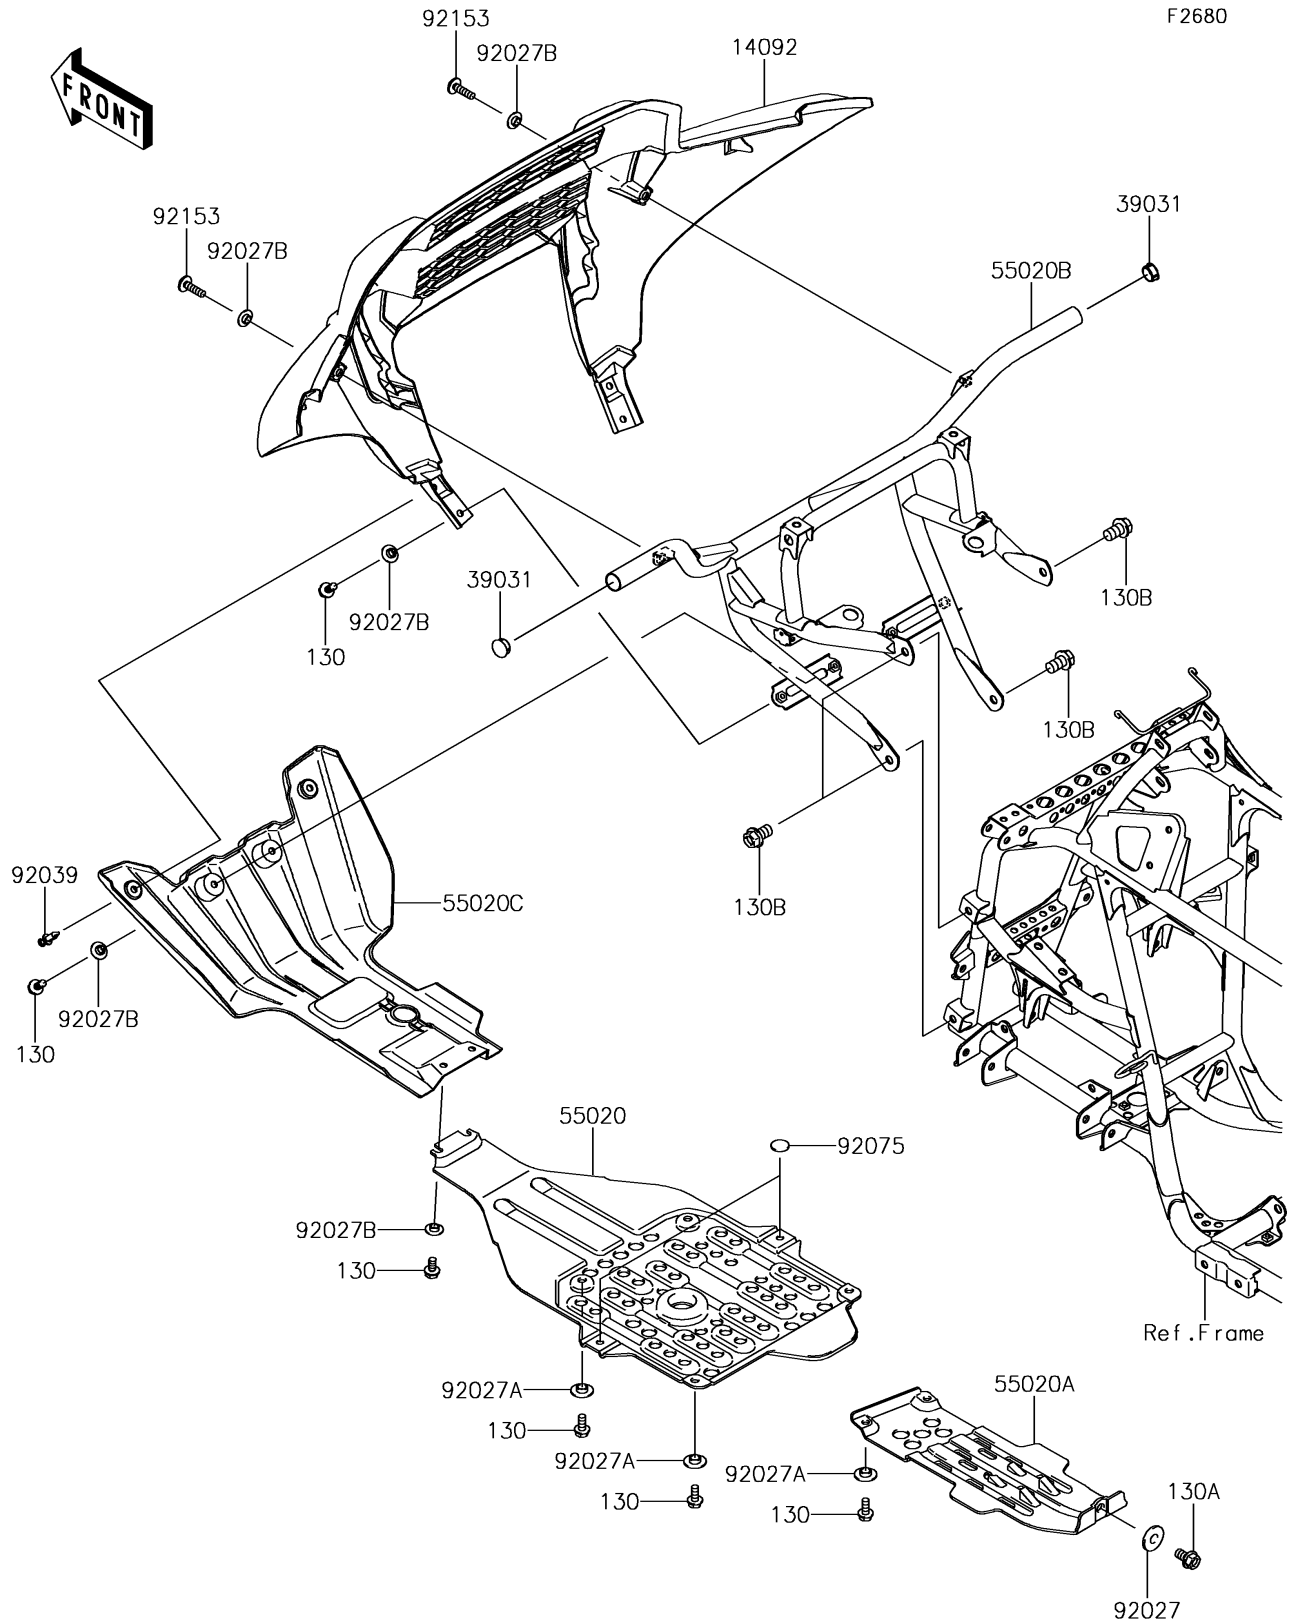

# 2017 BRUTE FORCE<sup>®</sup> 750 4x4i EPS PARTS DIAGRAM

Guard(s)

## 2017 BRUTE FORCE® 750 4x4i EPS PARTS LIST

Guard(s)

ITEM NAME	PART NUMBER	QUANTITY
BOLT-FLANGED,6X14 (Ref # 130)	130BA0614	12
BOLT-FLANGED,8X14 (Ref # 130A)	130BA0814	1
BOLT-FLANGED,10X16 (Ref # 130B)	130BA1016	4
COVER,BUMPER,F.BLACK (Ref # 14092)	14092-0188-6Z	1
CAP-END (Ref # 39031)	39031-0011	2
GUARD,ENGINE (Ref # 55020)	55020-0065	1
GUARD,REAR GEAR BOX (Ref # 55020A)	55020-0105	1
GUARD,FR (Ref # 55020B)	55020-0392	1
GUARD,FRONT SKID,F.BLACK (Ref # 55020C)	55020-0426-6Z	1
COLLAR (Ref # 92027)	92027-1354	1
COLLAR (Ref # 92027A)	92027-1794	6
COLLAR (Ref # 92027B)	92027-4020	8
RIVET (Ref # 92039)	92039-0776	2
DAMPER,RUBBER (Ref # 92075)	92075-261	2
BOLT,SOCKET,6X22 (Ref # 92153)	92153-0574	2