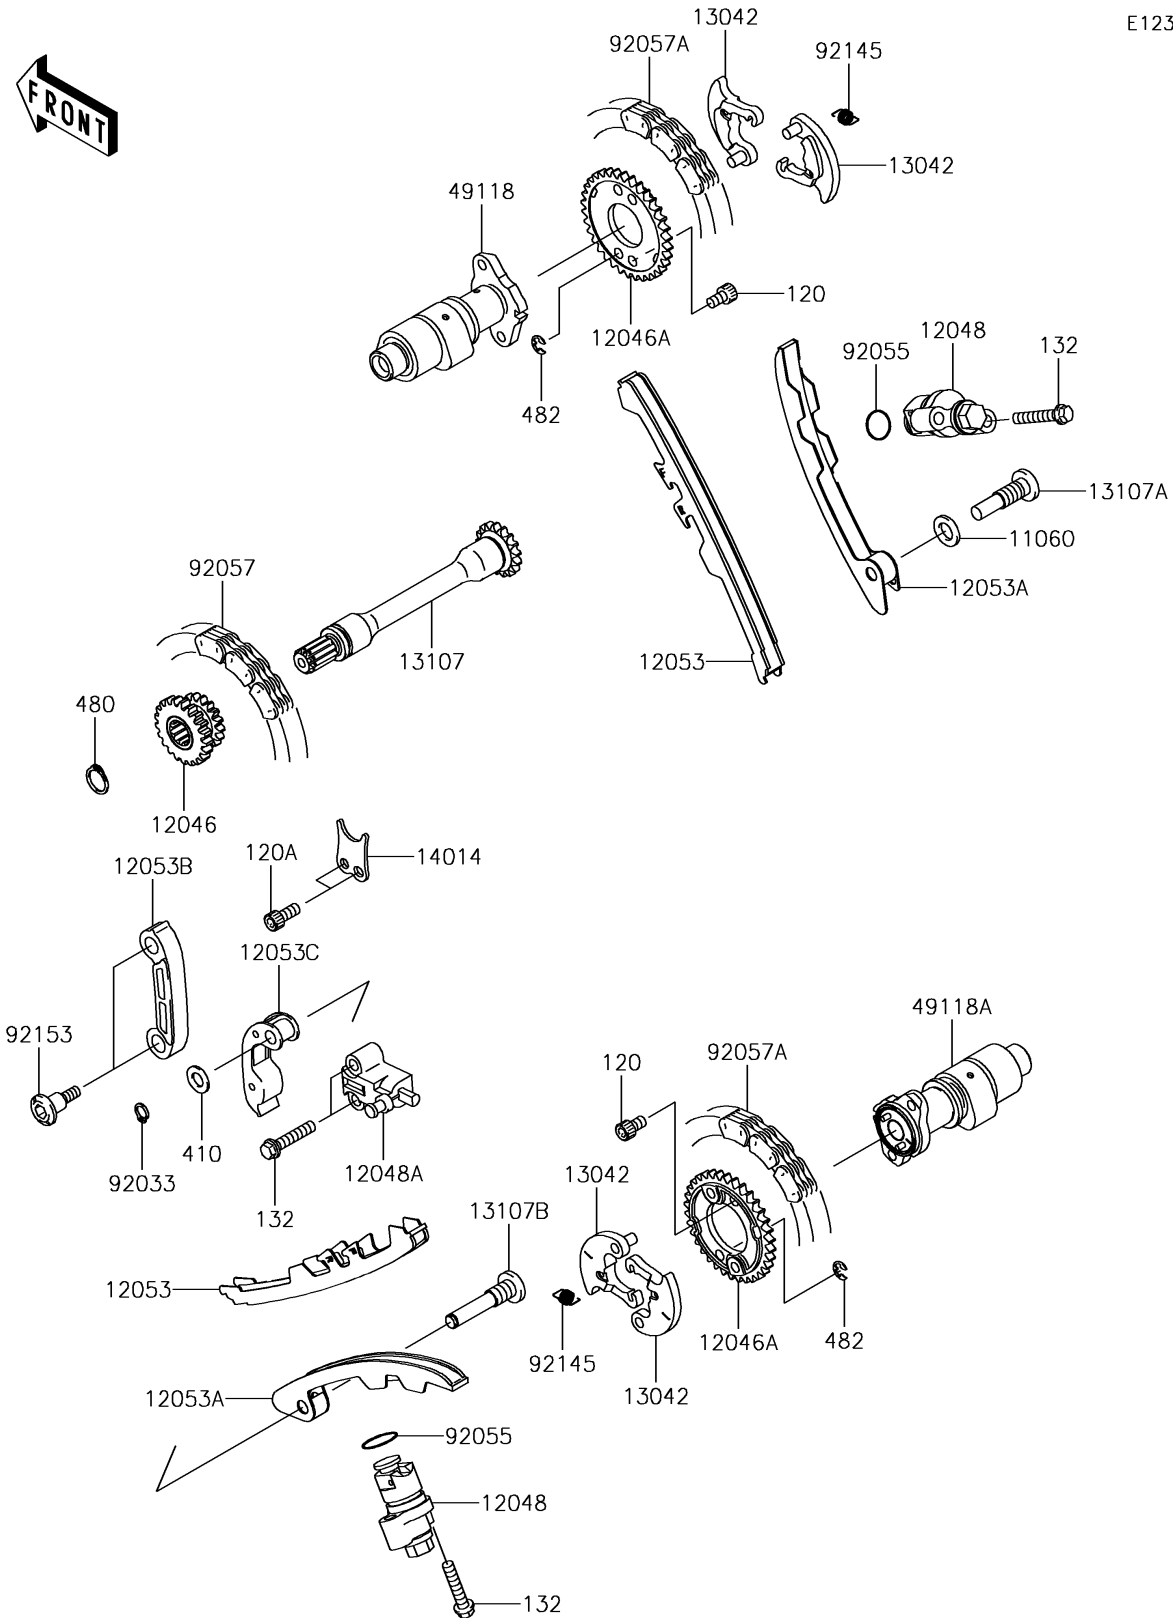

2017 BRUTE FORCE® 750 4x4i EPS CAMO PARTS DIAGRAM

Camshaft(s)/Tensioner

E1230

2017 BRUTE FORCE® 750 4x4i EPS CAMO PARTS LIST

Camshaft(s)/Tensioner

ITEM NAME	PART NUMBER	QUANTITY
GASKET (Ref # 11060)	11060-1966	1
BOLT-SOCKET,6X10 (Ref # 120)	120CA0610	4
SPROCKET,21T&17T (Ref # 12046)	12046-0562	1
SPROCKET,CAMSHAFT,34T (Ref # 12046A)	12046-0568	2
TENSIONER-ASSY,CAM (Ref # 12048)	12048-1176	2
TENSIONER-ASSY,SECONDARY (Ref # 12048A)	12048-1177	1
GUIDE-CHAIN,CAMSHAFT,TENSION (Ref # 12053)	12053-1441	2
GUIDE-CHAIN,CAMSHAFT,SLACK (Ref # 12053A)	12053-1442	2
GUIDE-CHAIN,TENSION (Ref # 12053B)	12053-1443	1
GUIDE-CHAIN,SLACK (Ref # 12053C)	12053-1444	1
BOLT-SOCKET,6X14 (Ref # 120A)	120CB0614	2
WEIGHT,DECOMP (Ref # 13042)	13042-1141	4
SHAFT (Ref # 13107)	13107-0029	1
SHAFT,CHAIN GUIDE,FR (Ref # 13107A)	13107-1443	1
SHAFT,CHAIN GUIDE,RR (Ref # 13107B)	13107-1444	1
BOLT-FLANGED-SMALL,6X30 (Ref # 132)	132BA0630	6
PLATE-POSITION,DRIVE (Ref # 14014)	14014-0050	1
WASHER-PLAIN-SMALL,8MM (Ref # 410)	410AA0800	1
CIRCLIP-TYPE-C,14MM (Ref # 480)	480J1400	1
CIRCLIP-TYPE-E,5MM (Ref # 482)	482J5000	4
CAMSHAFT-COMP,FR (Ref # 49118)	49118-0713	1
CAMSHAFT-COMP,RR (Ref # 49118A)	49118-0714	1
RING-SNAP,8MM (Ref # 92033)	92033-1039	1
RING-O,18.8X1.9 (Ref # 92055)	92055-086	2
CHAIN,DID SCR-0412 SV (Ref # 92057)	92057-0186	1
CHAIN,DID SCR-0409 SV (Ref # 92057A)	92057-0187	2
SPRING,DECOMP (Ref # 92145)	92145-1495	2
BOLT,SOCKET,6X24.5 (Ref # 92153)	92153-1200	2