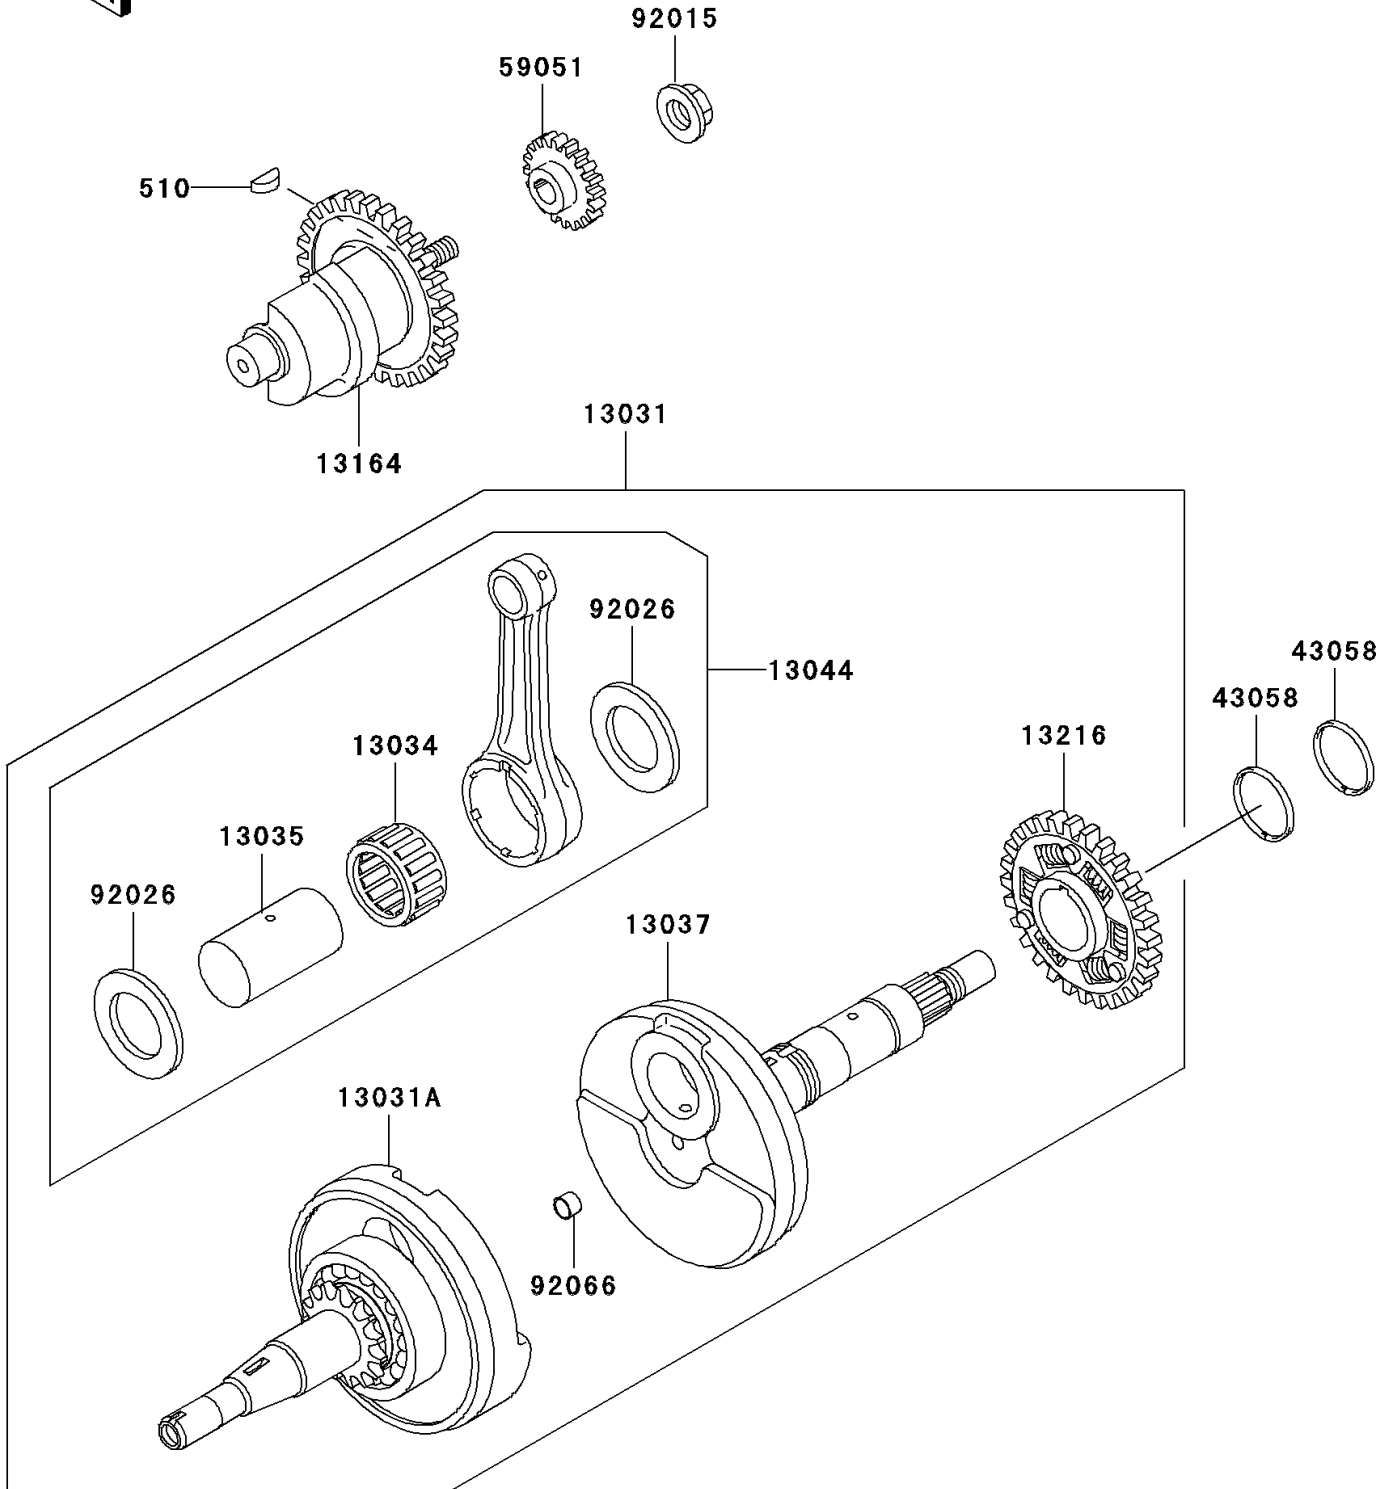

2000 Prairie 300 PARTS DIAGRAM

Crankshaft

E1321

2000 Prairie 300 PARTS LIST

Crankshaft

ITEM NAME	PART NUMBER	QUANTITY
KEY-WOODRUFF (Ref # 510)	510A3100	1
CRANKSHAFT-COMP (Ref # 13031)	13031-1440	1
CRANKSHAFT-COMP,LH (Ref # 13031A)	13031-1445	1
BEARING-BIG END,PK32X43X22.4 (Ref # 13034)	13034-1061	1
PIN-CRANK (Ref # 13035)	13035-1067	1
CRANKSHAFT,RH (Ref # 13037)	13037-1582	1
SET-CONNECTING ROD (Ref # 13044)	13044-5066	1
BALANCER-COMP (Ref # 13164)	13164-1010	1
GEAR-COMP,BALANCER (Ref # 13216)	13216-1171	1
RING (Ref # 43058)	43058-1091	2
GEAR-SPUR,OIL PUMP (Ref # 59051)	59051-1378	1
NUT,FLANGED,10MM (Ref # 92015)	92015-1428	1
SPACER,32X51.5X1.2 (Ref # 92026)	92026-1232	2
PLUG,CRANKSHAFT (Ref # 92066)	92066-1159	1