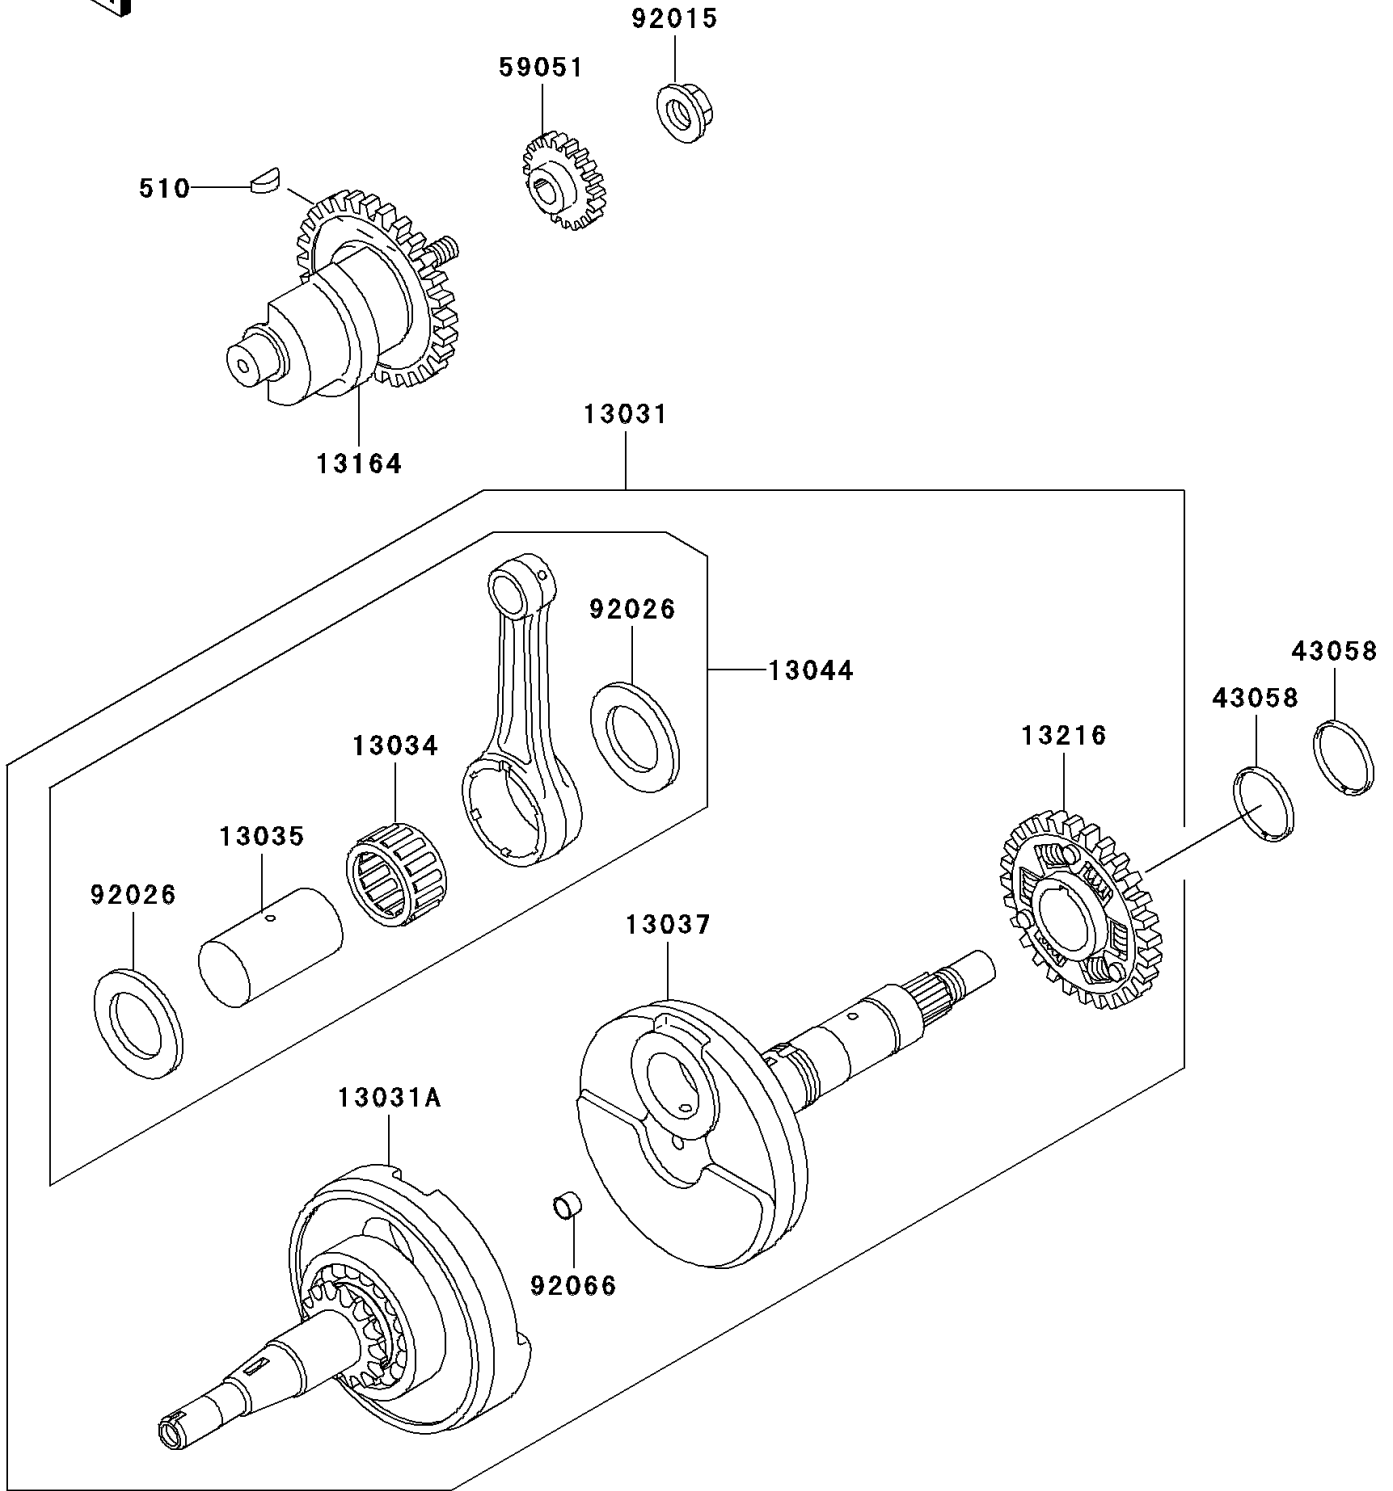

# 2001 Prairie 300 PARTS DIAGRAM

Crankshaft

E1321

## 2001 Prairie 300 PARTS LIST

### Crankshaft

ITEM NAME	PART NUMBER	QUANTITY
KEY-WOODRUFF (Ref # 510)	510A3100	1
CRANKSHAFT-COMP (Ref # 13031)	13031-1440	1
CRANKSHAFT-COMP,LH (Ref # 13031A)	13031-1445	1
BEARING-BIG END,PK32X43X22.4 (Ref # 13034)	13034-1061	1
PIN-CRANK (Ref # 13035)	13035-1067	1
CRANKSHAFT,RH (Ref # 13037)	13037-1582	1
SET-CONNECTING ROD (Ref # 13044)	13044-5066	1
BALANCER-COMP (Ref # 13164)	13164-1010	1
GEAR-COMP,BALANCER (Ref # 13216)	13216-1171	1
RING (Ref # 43058)	43058-1091	2
GEAR-SPUR,OIL PUMP (Ref # 59051)	59051-1378	1
NUT,FLANGED,10MM (Ref # 92015)	92015-1428	1
SPACER,32X51.5X1.2 (Ref # 92026)	92026-1232	2
PLUG,CRANKSHAFT (Ref # 92066)	92066-1159	1