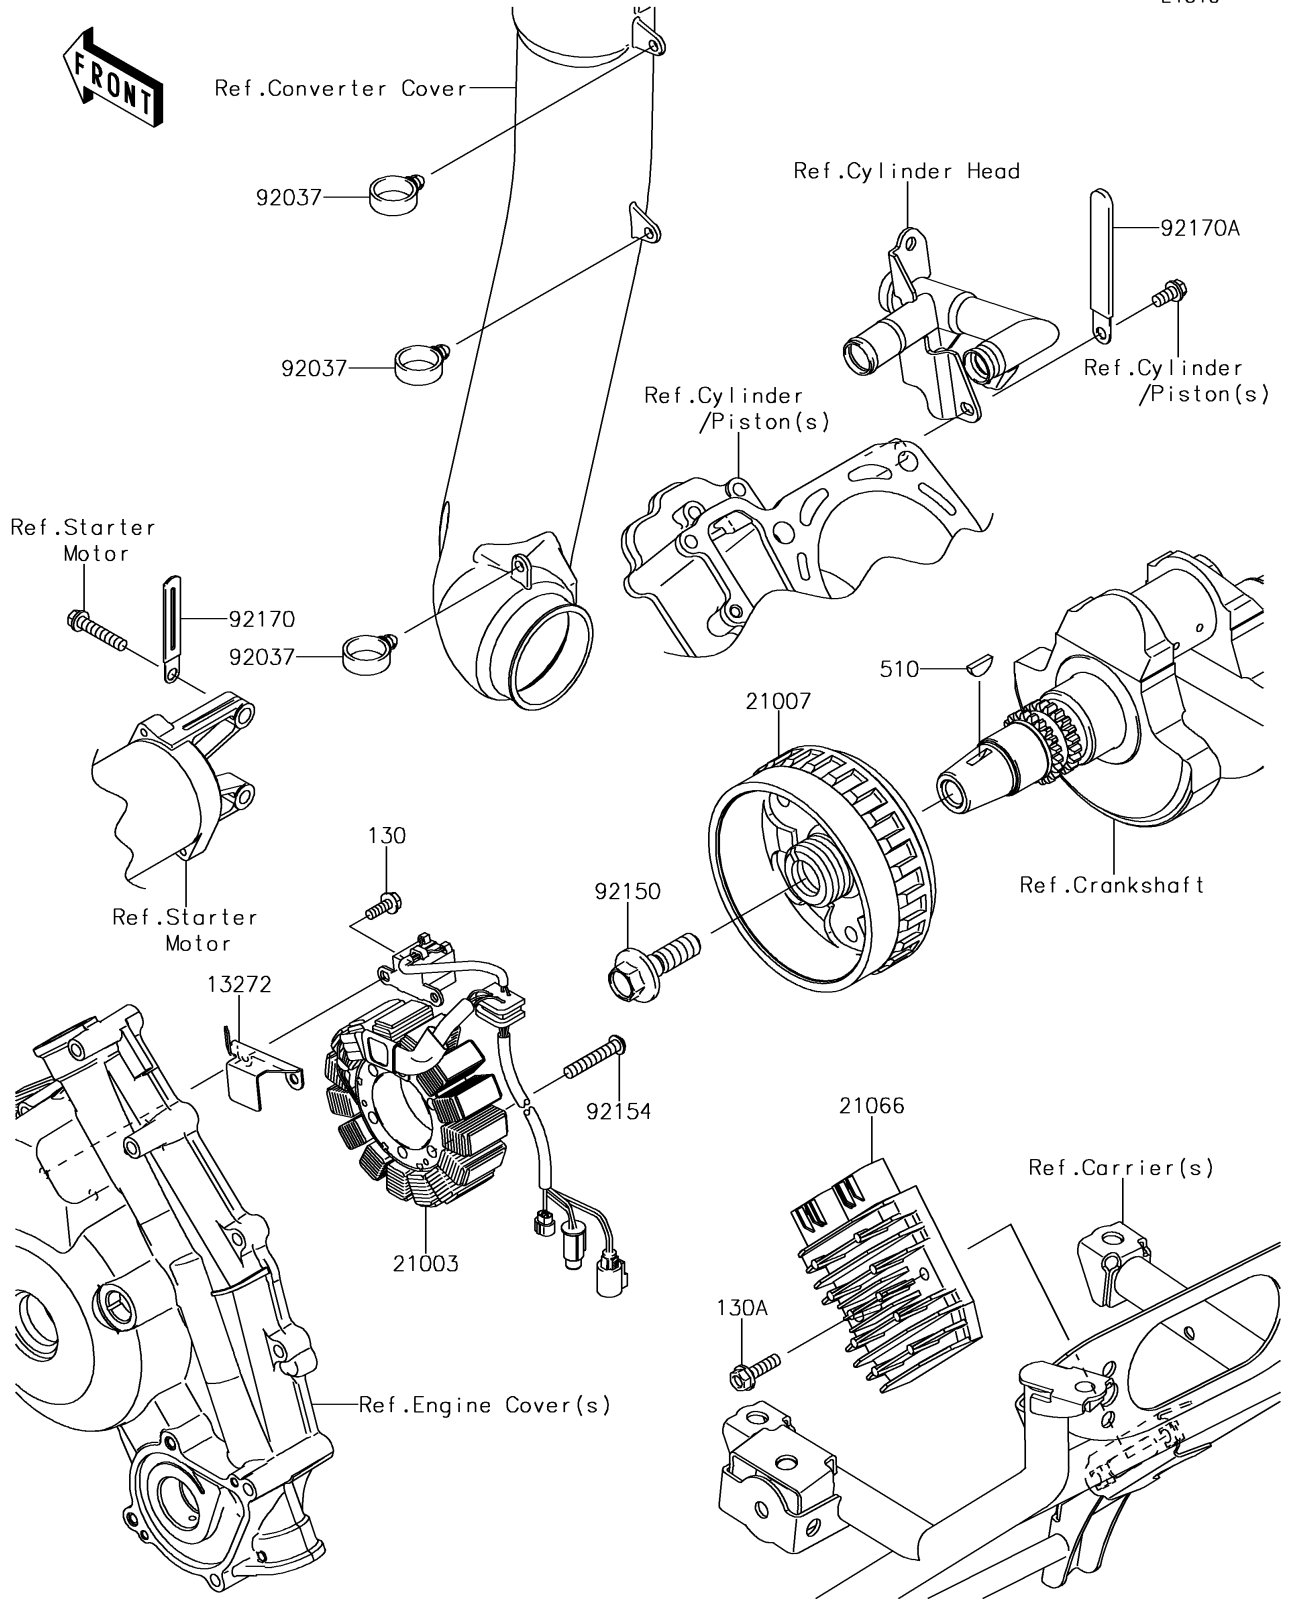

# 2019 BRUTE FORCE® 750 4x4i EPS CAMO PARTS DIAGRAM

Generator

E1810

## 2019 BRUTE FORCE® 750 4x4i EPS CAMO PARTS LIST

### Generator

ITEM NAME	PART NUMBER	QUANTITY
BOLT-FLANGED,5X14 (Ref # 130)	130BA0514	2
BOLT-FLANGED,6X22 (Ref # 130A)	130BA0622	2
PLATE (Ref # 13272)	13272-1222	1
STATOR (Ref # 21003)	21003-0167	1
ROTOR (Ref # 21007)	21007-0633	1
REGULATOR-VOLTAGE (Ref # 21066)	21066-0744	1
KEY-WOODRUFF (Ref # 510)	510A4200	1
CLAMP,HOSE (Ref # 92037)	92037-1827	3
BOLT,12X40 (Ref # 92150)	92150-1717	1
BOLT,TORX,6X35 (Ref # 92154)	92154-1007	4
CLAMP (Ref # 92170)	92170-1514	1
CLAMP (Ref # 92170A)	92170-1925	1