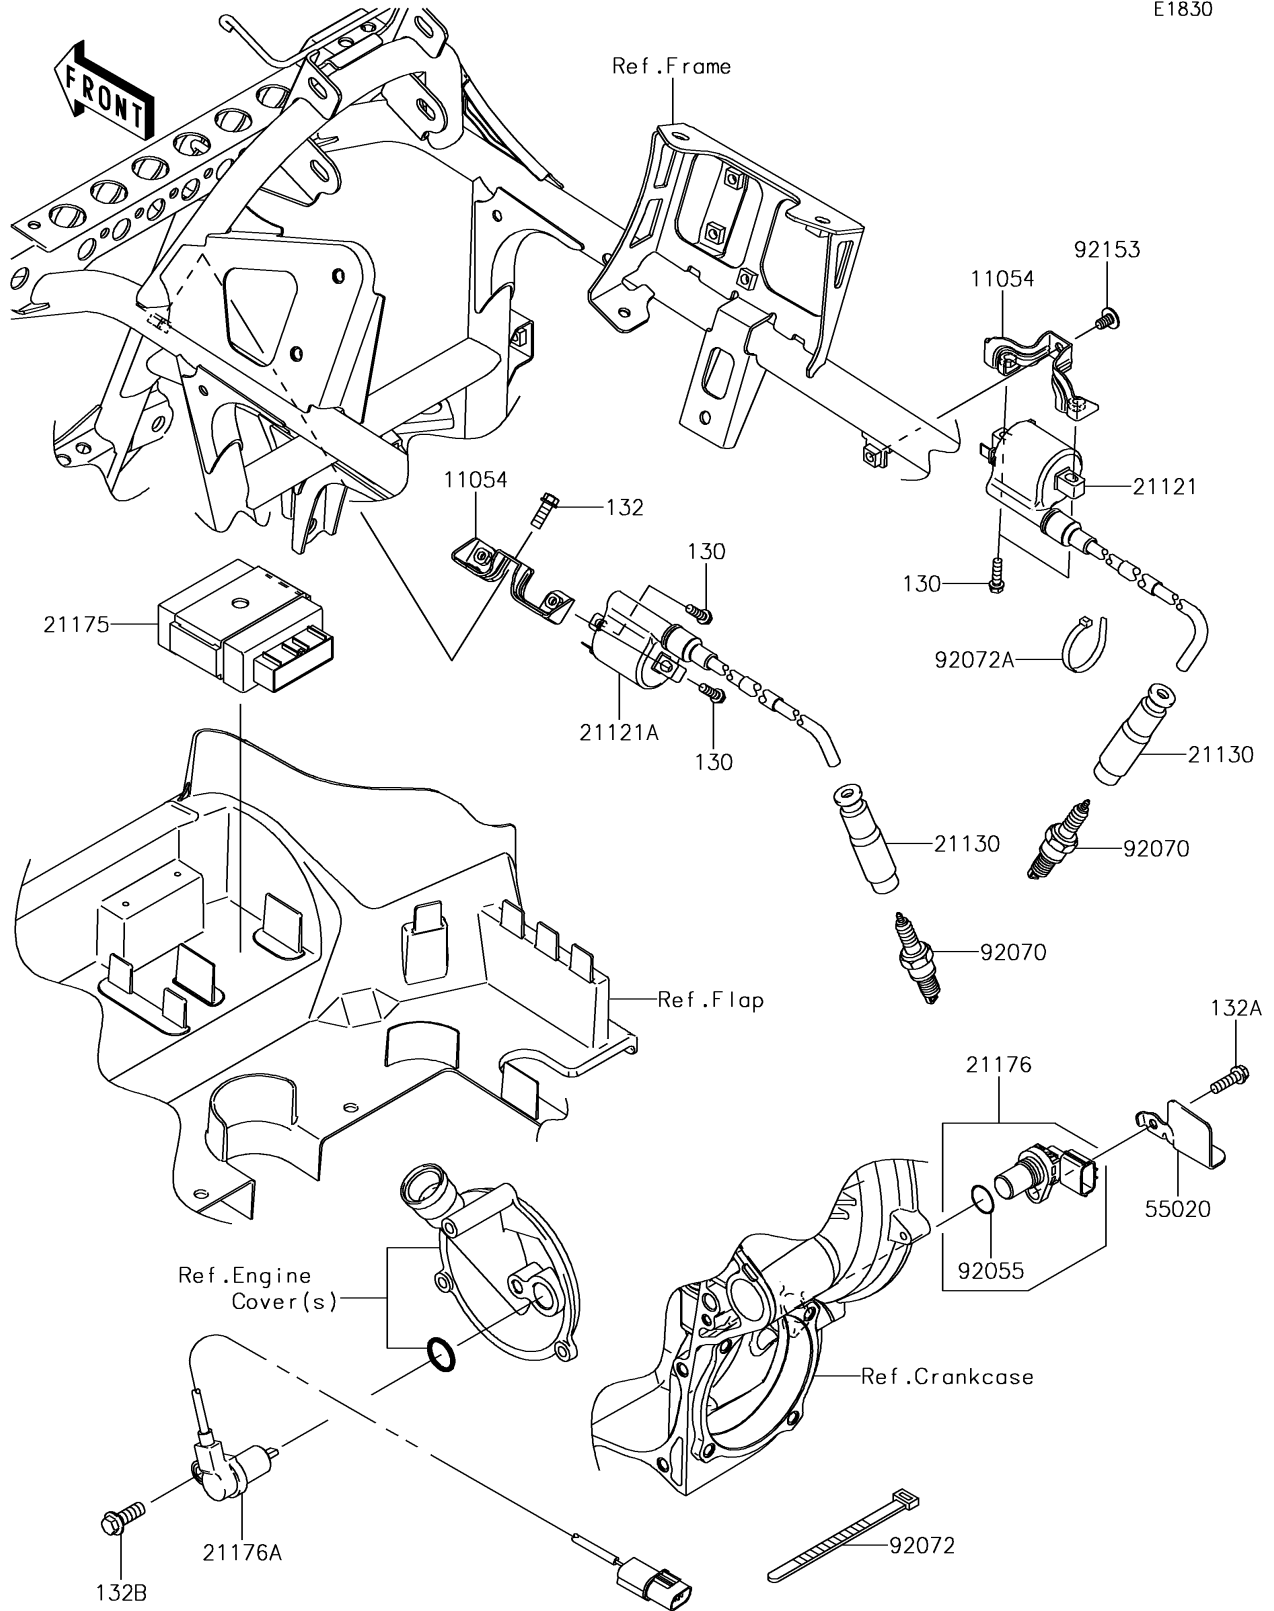

2017 BRUTE FORCE® 750 4x4i EPS CAMO PARTS DIAGRAM

Ignition System

E1830

2017 BRUTE FORCE® 750 4x4i EPS CAMO PARTS LIST

Ignition System

ITEM NAME	PART NUMBER	QUANTITY
BRACKET (Ref # 11054)	11054-1328	2
BOLT-FLANGED,5X18 (Ref # 130)	130BB0518	4
BOLT-FLANGED-SMALL,6X16 (Ref # 132)	132BA0616	1
BOLT-FLANGED-SMALL,6X20 (Ref # 132A)	132BA0620	1
BOLT-FLANGED-SMALL,8X22 (Ref # 132B)	132BA0822	1
COIL-IGNITION,RR (Ref # 21121)	21121-0721	1
COIL-IGNITION,FR (Ref # 21121A)	21121-0725	1
CAP-SPARK PLUG (Ref # 21130)	21130-1071	2
CONTROL UNIT-ELECTRONIC (Ref # 21175)	21175-0936	1
SENSOR,SPEED (Ref # 21176)	21176-1104	1
SENSOR,REVERSE (Ref # 21176A)	21176-1109	1
GUARD (Ref # 55020)	55020-0762	1
RING-O (Ref # 92055)	92055-1718	1
PLUG-SPARK,CPR7EA-9(NGK) (Ref # 92070)	92070-0022	2
BAND,L=123 (Ref # 92072)	92072-030	1
BAND,L=188 (Ref # 92072A)	92072-1239	1
BOLT,SOCKET,6X10 (Ref # 92153)	92153-1527	1