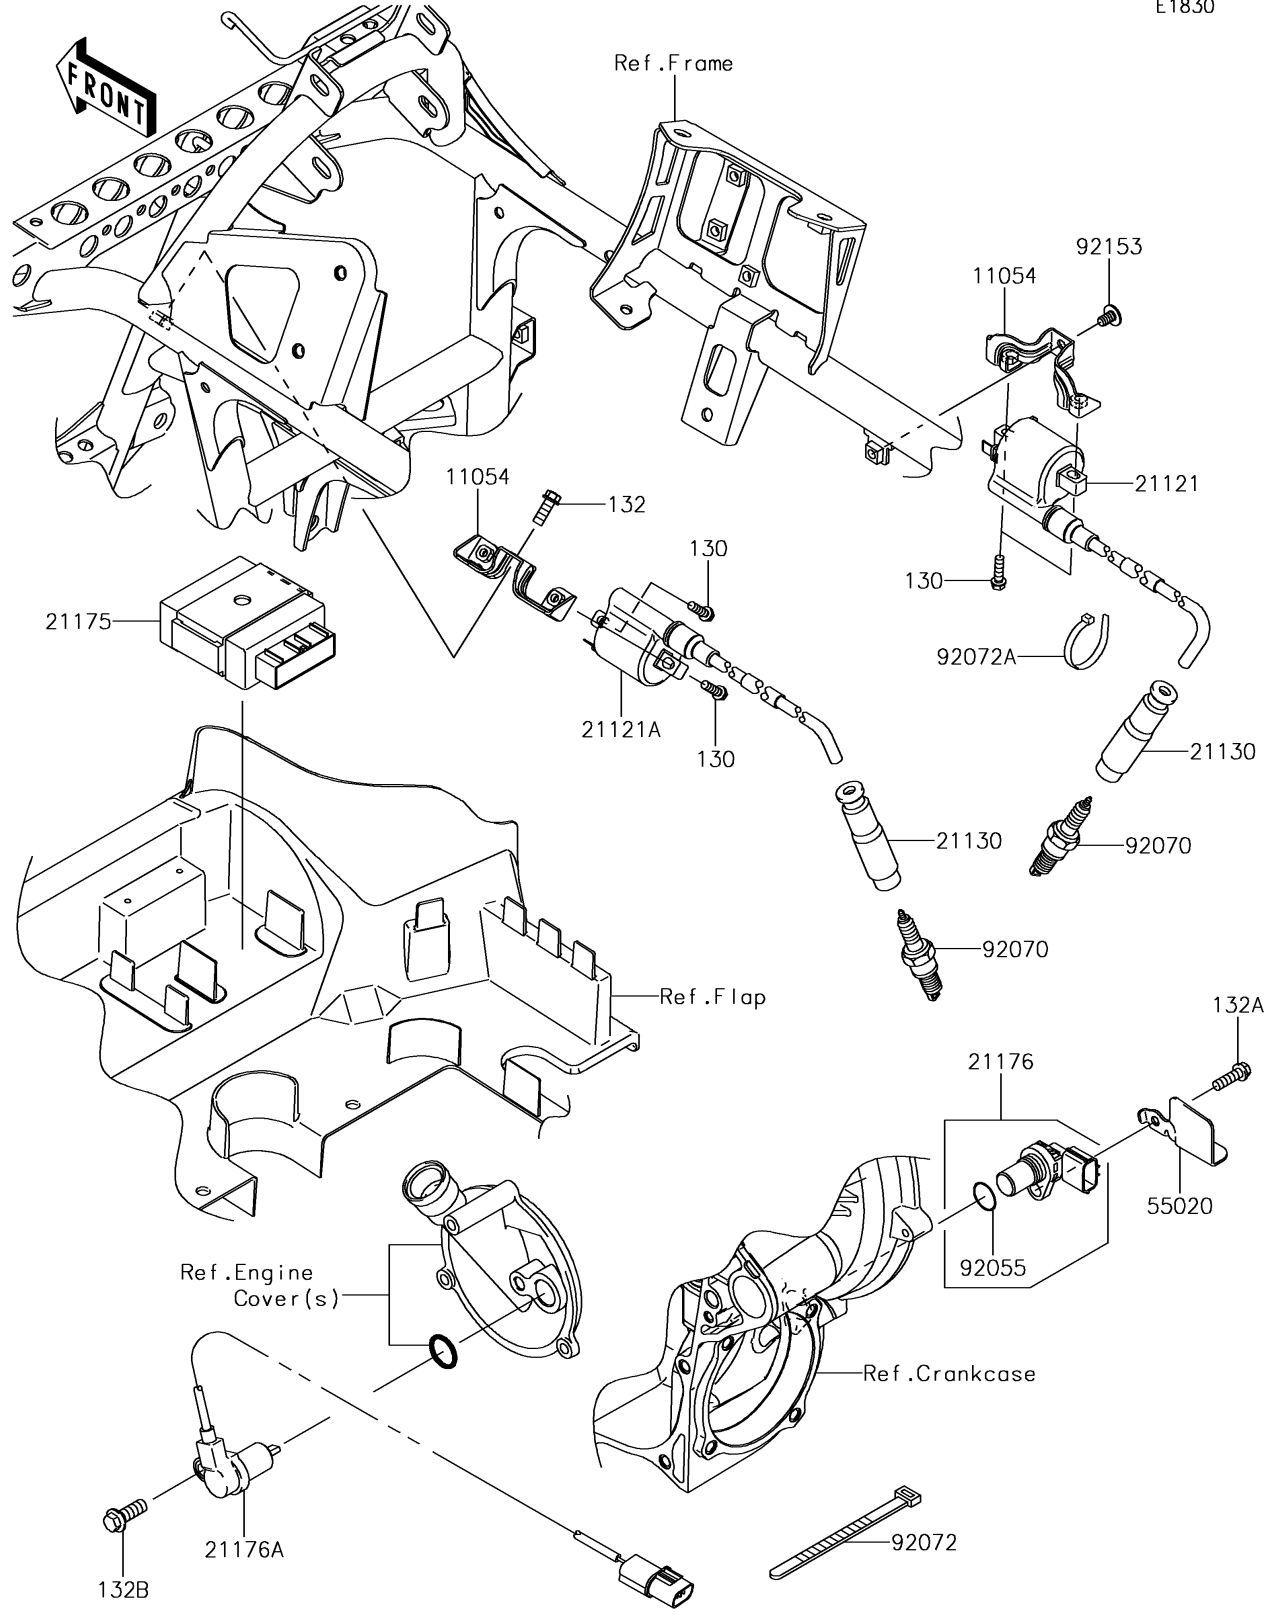

2019 BRUTE FORCE® 750 4x4i EPS CAMO PARTS DIAGRAM

Ignition System

E1830

2019 BRUTE FORCE® 750 4x4i EPS CAMO PARTS LIST

Ignition System

ITEM NAME	PART NUMBER	QUANTITY
BRACKET (Ref # 11054)	11054-1328	2
BOLT-FLANGED,5X18 (Ref # 130)	130BB0518	4
BOLT-FLANGED-SMALL,6X16 (Ref # 132)	132BA0616	1
BOLT-FLANGED-SMALL,6X20 (Ref # 132A)	132BA0620	1
BOLT-FLANGED-SMALL,8X22 (Ref # 132B)	132BA0822	1
COIL-IGNITION,RR (Ref # 21121)	21121-0721	1
COIL-IGNITION,FR (Ref # 21121A)	21121-0725	1
CAP-SPARK PLUG (Ref # 21130)	21130-1071	2
CONTROL UNIT-ELECTRONIC (Ref # 21175)	21175-0936	1
SENSOR,SPEED (Ref # 21176)	21176-1104	1
SENSOR,REVERSE (Ref # 21176A)	21176-1109	1
GUARD (Ref # 55020)	55020-0762	1
RING-O (Ref # 92055)	92055-1718	1
PLUG-SPARK,CPR7EA-9(NGK) (Ref # 92070)	92070-0022	2
BAND,L=123 (Ref # 92072)	92072-030	1
BAND,L=188 (Ref # 92072A)	92072-1239	1
BOLT,SOCKET,6X10 (Ref # 92153)	92153-1527	1