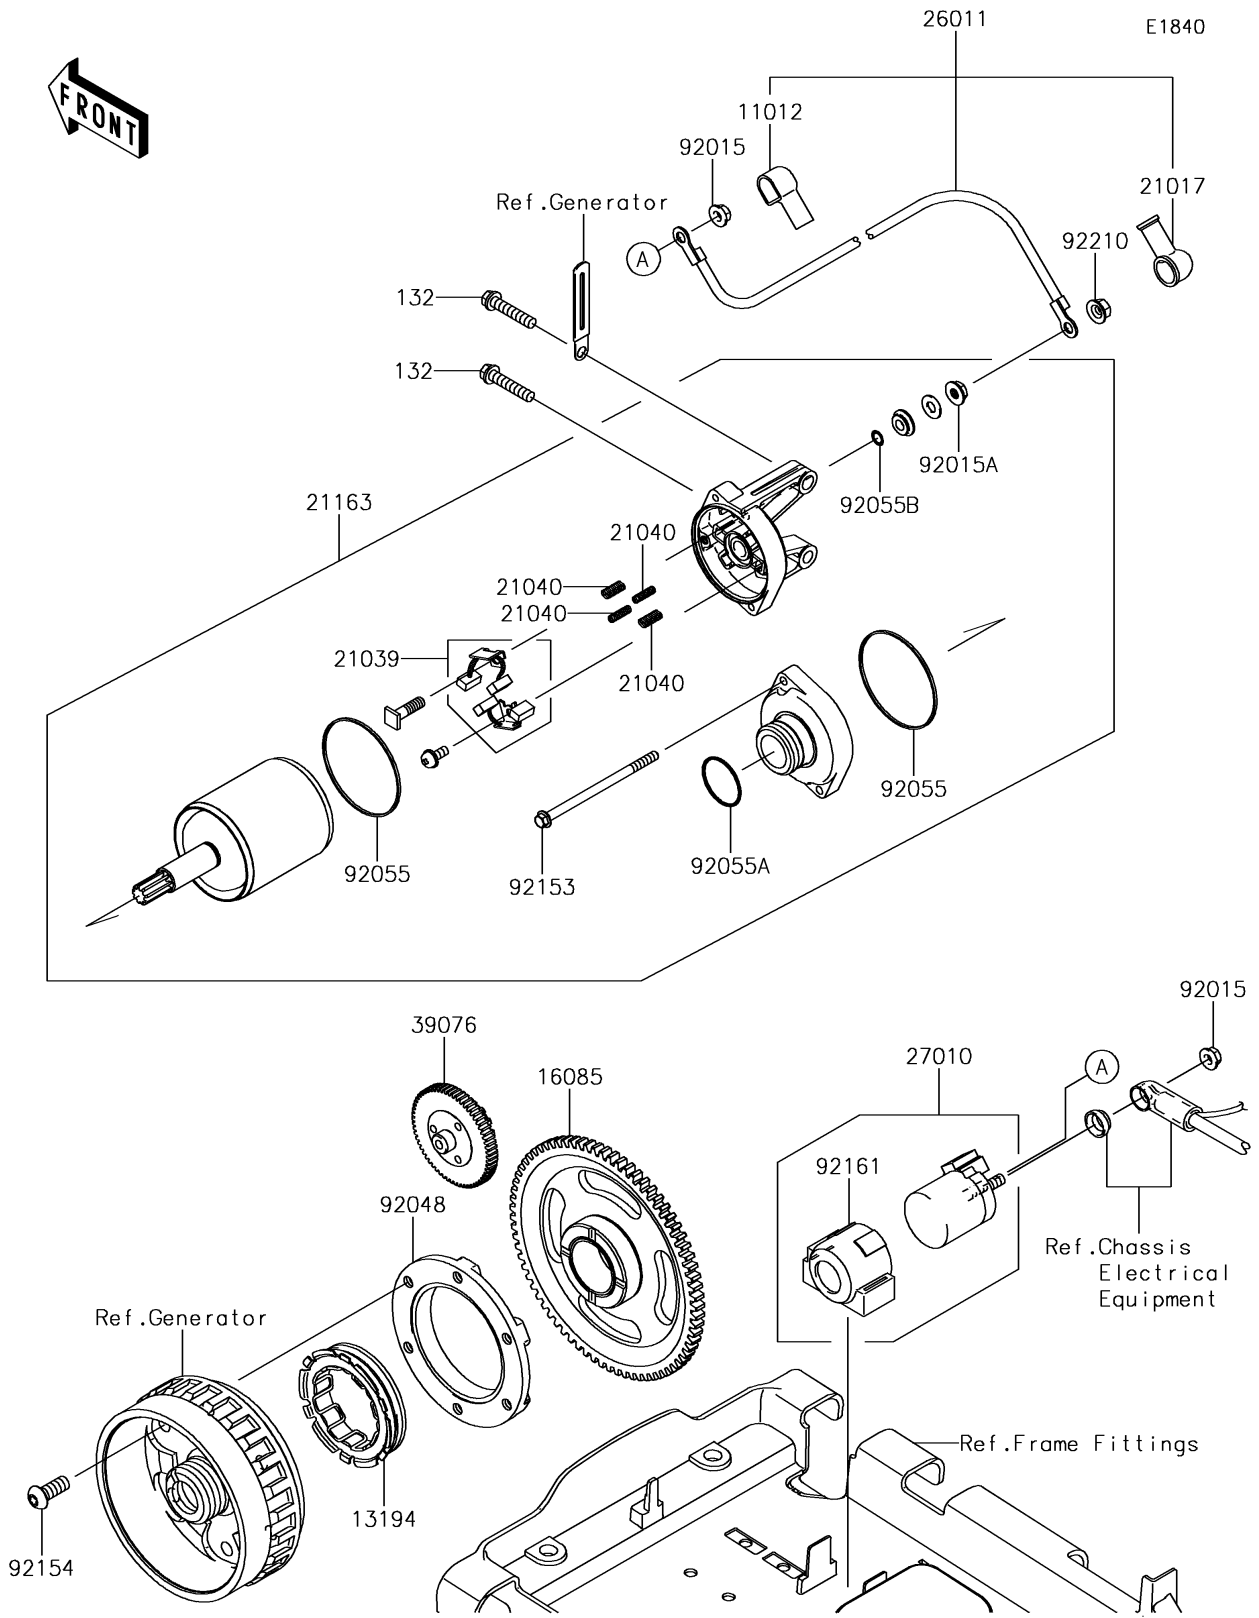

2018 BRUTE FORCE® 750 4x4i EPS CAMO PARTS DIAGRAM

Starter Motor

2018 BRUTE FORCE® 750 4x4i EPS CAMO PARTS LIST

Starter Motor

ITEM NAME	PART NUMBER	QUANTITY
CAP,TERMINAL (Ref # 11012)	11012-1354	1
CLUTCH-ONEWAY (Ref # 13194)	13194-1094	1
BOLT-FLANGED-SMALL,6X30 (Ref # 132)	132BA0630	2
GEAR,STARTER (Ref # 16085)	16085-0597	1
GROMMET,STARTER TERMINAL (Ref # 21017)	21017-017	1
BRUSH,CARBON (Ref # 21039)	21039-0004	1
SPRING-BRUSH (Ref # 21040)	21040-0003	4
STARTER-ELECTRIC (Ref # 21163)	21163-0037	1
WIRE-LEAD (Ref # 26011)	26011-0719	1
SWITCH,MAGNETIC (Ref # 27010)	27010-0766	1
LIMITER,STARTER (Ref # 39076)	39076-0005	1
NUT,FLANGED,6MM (Ref # 92015)	92015-1367	2
NUT,STARTER MOTOR (Ref # 92015A)	92015-1476	1
RACE,ONE WAY CLUTCH (Ref # 92048)	92048-0002	1
RING-O (Ref # 92055)	92055-0136	2
RING-O (Ref # 92055A)	92055-1276	1
RING-O,4.5X2.0 (Ref # 92055B)	92055-1370	1
BOLT (Ref # 92153)	92153-1850	2
BOLT,TORX,8X20 (Ref # 92154)	92154-0421	6
DAMPER,MAGNETIC SWITCH (Ref # 92161)	92161-1722	1
NUT,6MM (Ref # 92210)	92210-0188	1