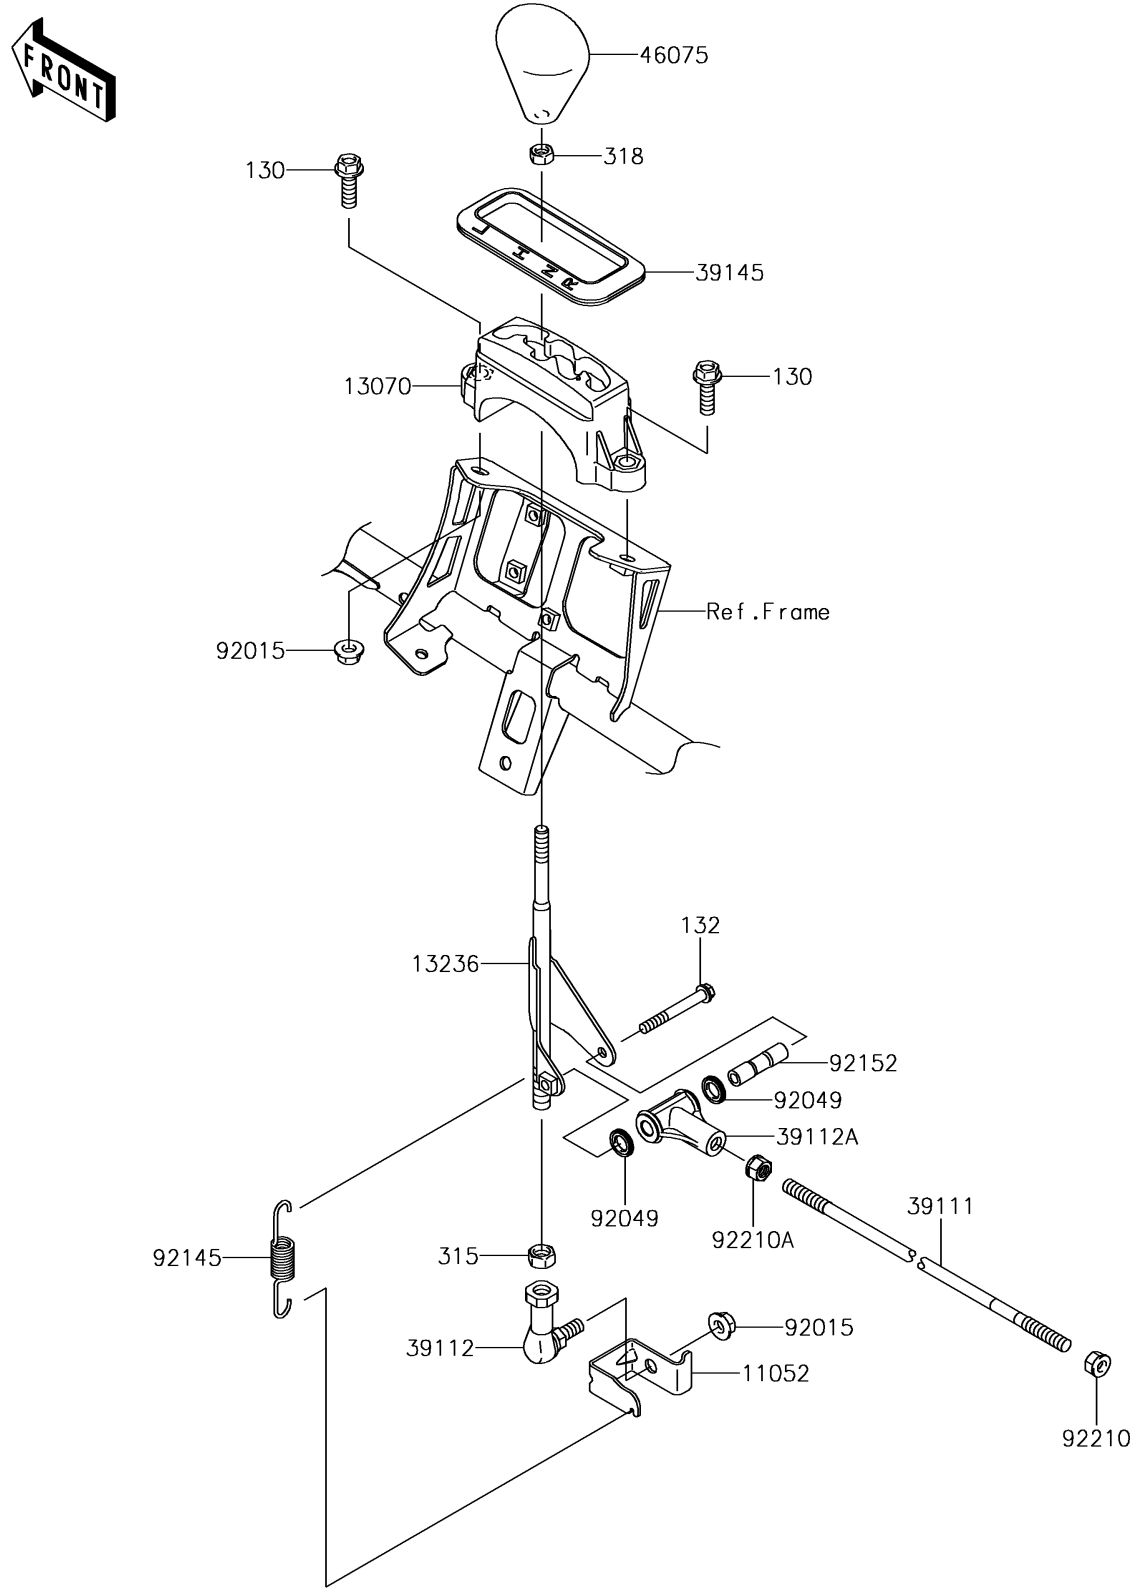

2017 BRUTE FORCE® 750 4x4i EPS CAMO PARTS DIAGRAM

Control

E7110

2017 BRUTE FORCE® 750 4x4i EPS CAMO PARTS LIST

Control

ITEM NAME	PART NUMBER	QUANTITY
BRACKET,CONTROL (Ref # 11052)	11052-1476	1
BOLT-FLANGED,8X25 (Ref # 130)	130CD0825	2
GUIDE,CONTROL SHAFT (Ref # 13070)	13070-1396	1
BOLT-FLANGED-SMALL,6X50 (Ref # 132)	132BB0650	1
LEVER-COMP,SHIFT (Ref # 13236)	13236-0034	1
NUT-HEX-FINE,10MM (Ref # 315)	315AA1000	1
NUT-HEX-SMALL,8MM (Ref # 318)	318BA0800	1
ROD-TIE,SHIFT (Ref # 39111)	39111-1174	1
RODEND-TIE,CONTROL PIVOT (Ref # 39112)	39112-0019	1
RODEND-TIE (Ref # 39112A)	39112-1079	1
TRIM-SEAL,CONTROL GUIDE (Ref # 39145)	39145-1121	1
GRIP,SHIFT (Ref # 46075)	46075-0046	1
NUT,8MM (Ref # 92015)	92015-1432	2
SEAL-OIL (Ref # 92049)	92049-1458	2
SPRING (Ref # 92145)	92145-0130	1
COLLAR,RODEND-TIE (Ref # 92152)	92152-1222	1
NUT,8MM (Ref # 92210)	92210-1242	1
NUT,LH,THREAD 8MM (Ref # 92210A)	92210-1284	1