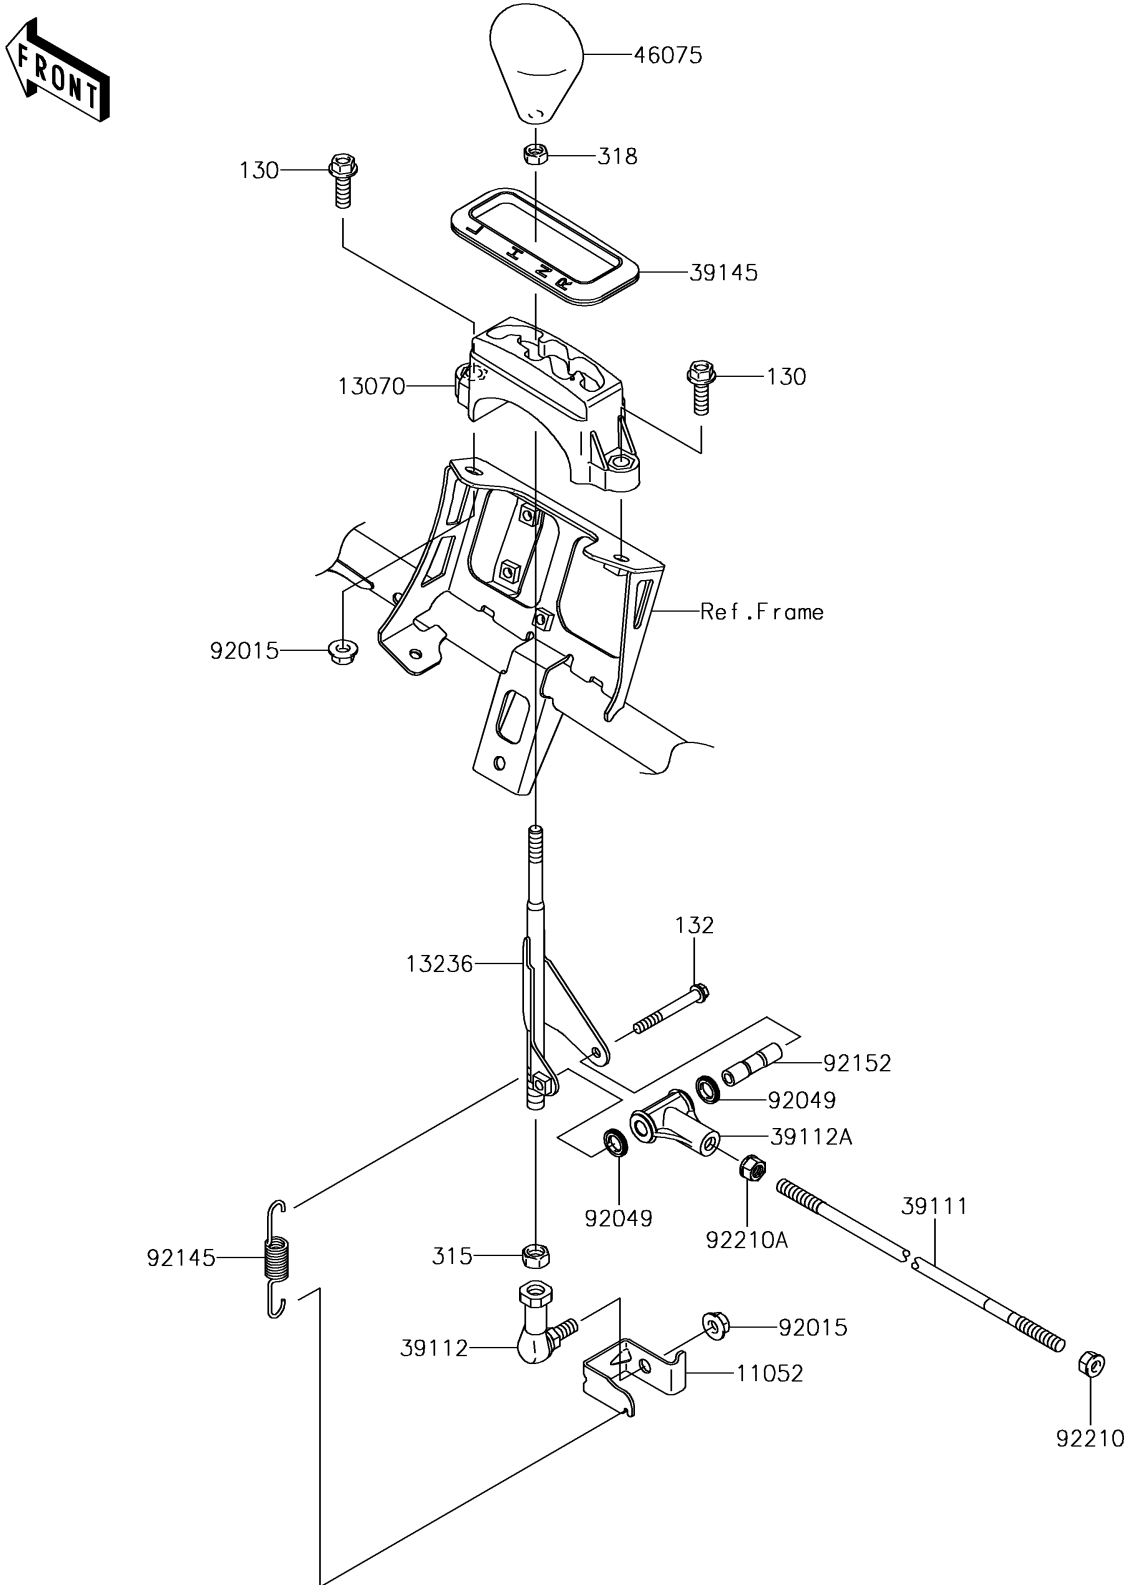

2019 BRUTE FORCE® 750 4x4i EPS CAMO PARTS DIAGRAM

Control

E7110

2019 BRUTE FORCE® 750 4x4i EPS CAMO PARTS LIST

Control

ITEM NAME	PART NUMBER	QUANTITY
BRACKET,CONTROL (Ref # 11052)	11052-1476	1
BOLT-FLANGED,8X25 (Ref # 130)	130CD0825	2
GUIDE,CONTROL SHAFT (Ref # 13070)	13070-1396	1
BOLT-FLANGED-SMALL,6X50 (Ref # 132)	132BB0650	1
LEVER-COMP,SHIFT (Ref # 13236)	13236-0034	1
NUT-HEX-FINE,10MM (Ref # 315)	315AA1000	1
NUT-HEX-SMALL,8MM (Ref # 318)	318BA0800	1
ROD-TIE,SHIFT (Ref # 39111)	39111-1174	1
RODEND-TIE,CONTROL PIVOT (Ref # 39112)	39112-0019	1
RODEND-TIE (Ref # 39112A)	39112-1079	1
TRIM-SEAL,CONTROL GUIDE (Ref # 39145)	39145-1121	1
GRIP,SHIFT (Ref # 46075)	46075-0046	1
NUT,8MM (Ref # 92015)	92015-1432	2
SEAL-OIL (Ref # 92049)	92049-1458	2
SPRING (Ref # 92145)	92145-0130	1
COLLAR,RODEND-TIE (Ref # 92152)	92152-1222	1
NUT,8MM (Ref # 92210)	92210-1242	1
NUT,LH,THREAD 8MM (Ref # 92210A)	92210-1284	1