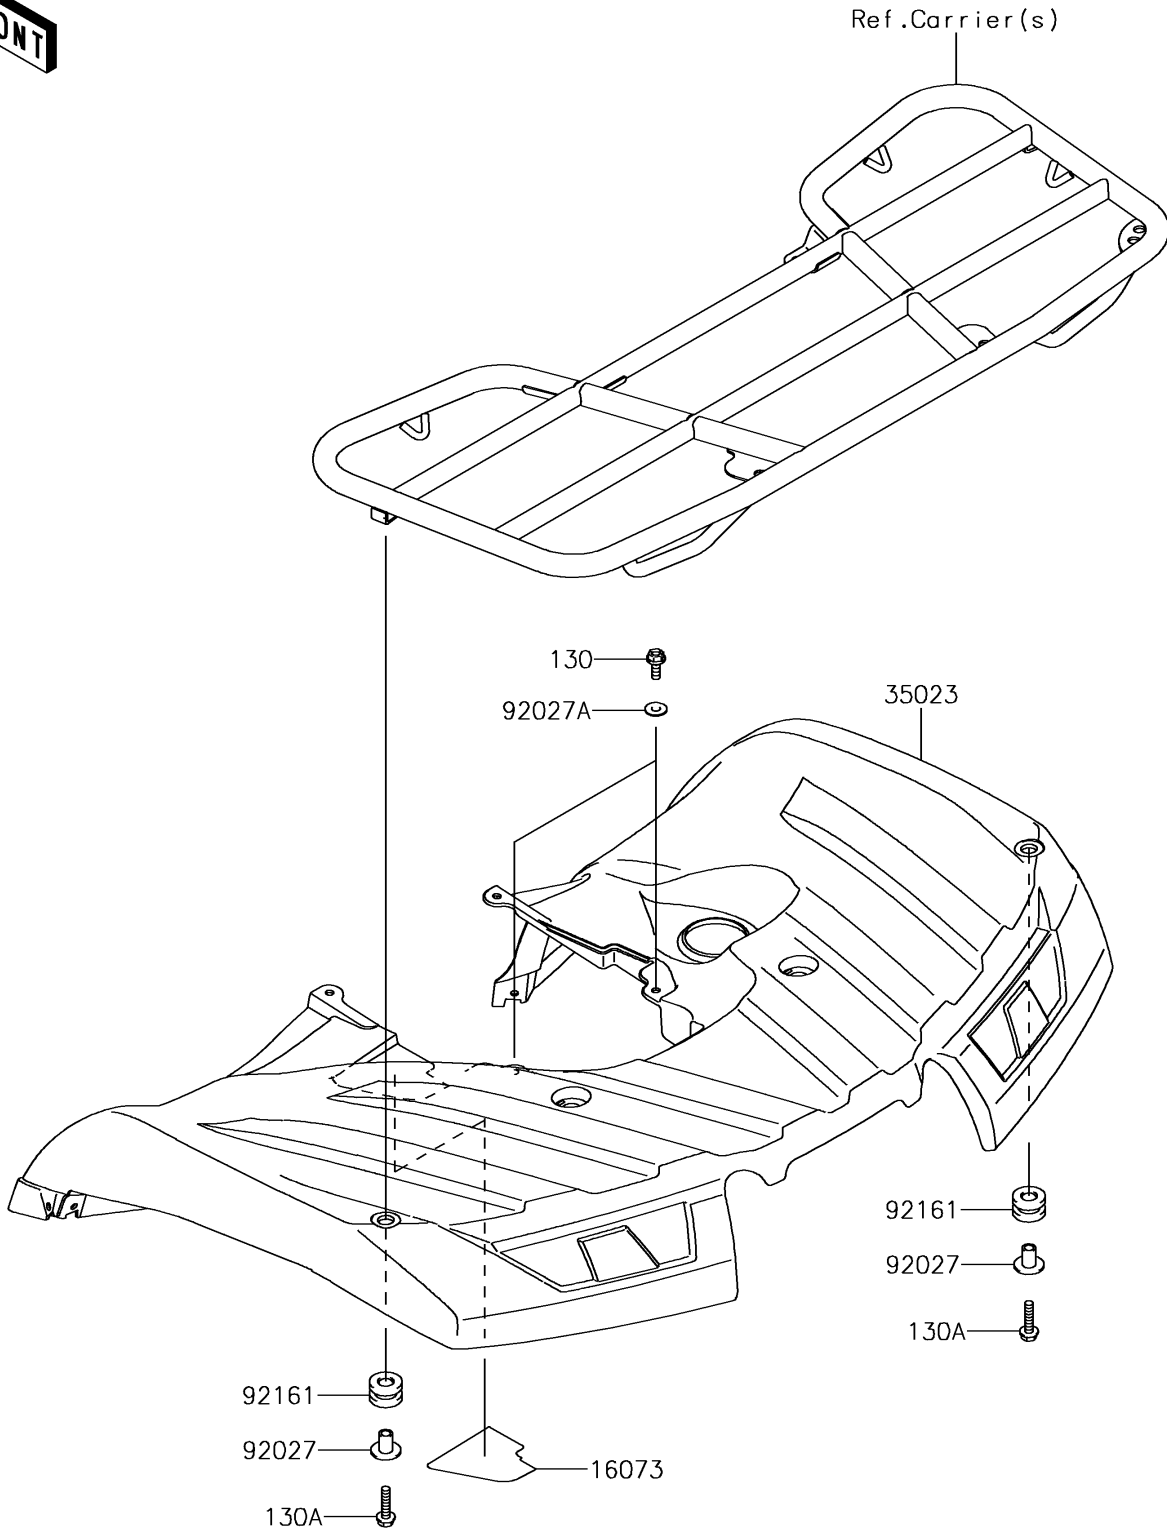

2017 BRUTE FORCE® 750 4x4i EPS CAMO PARTS DIAGRAM

Rear Fender(s)

F2172

2017 BRUTE FORCE® 750 4x4i EPS CAMO PARTS LIST

Rear Fender(s)

ITEM NAME	PART NUMBER	QUANTITY
BOLT-FLANGED,6X16 (Ref # 130)	130BA0616	2
BOLT-FLANGED,6X25 (Ref # 130A)	130BA0625	2
INSULATOR (Ref # 16073)	16073-0806	1
FENDER-REAR,CAMOUFLAGE (Ref # 35023)	35023-0313-42H	1
COLLAR,L=16.1 (Ref # 92027)	92027-1847	2
COLLAR (Ref # 92027A)	92027-4020	2
DAMPER (Ref # 92161)	92161-0106	2