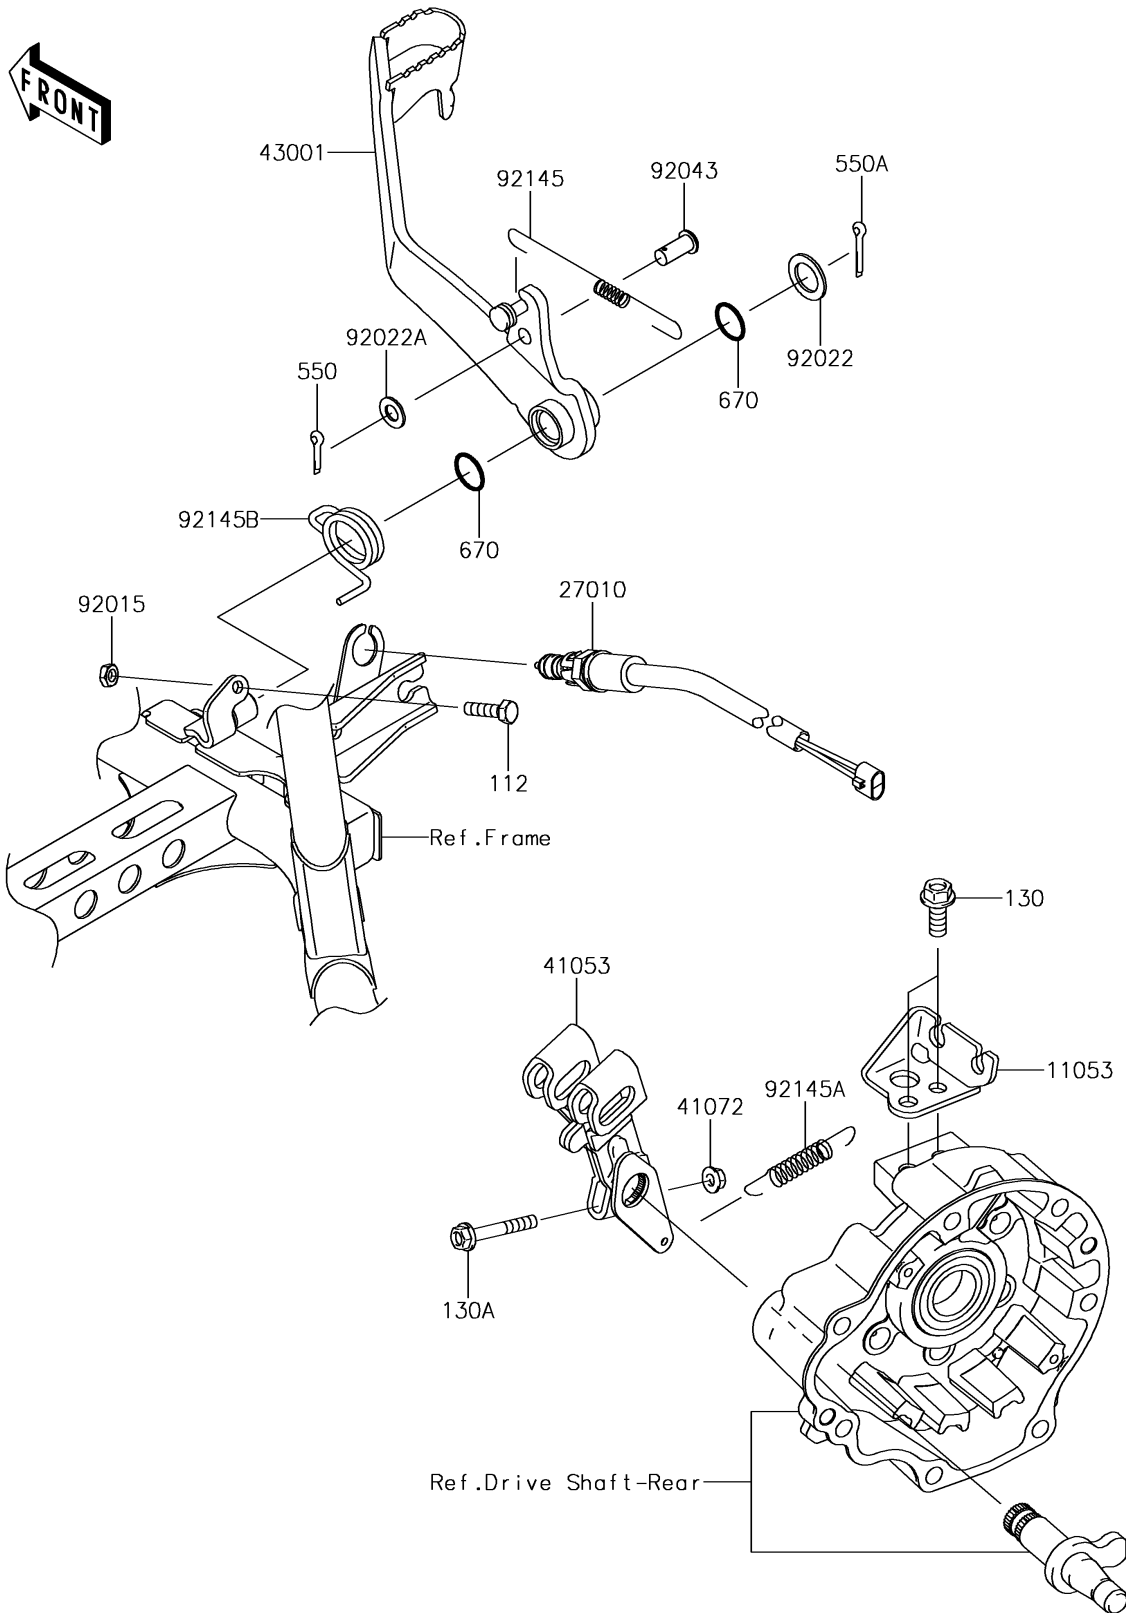

2017 BRUTE FORCE® 750 4x4i EPS CAMO PARTS DIAGRAM

Brake Pedal

F2260

2017 BRUTE FORCE® 750 4x4i EPS CAMO PARTS LIST

Brake Pedal

ITEM NAME	PART NUMBER	QUANTITY
BRACKET,BRAKE CABLE (Ref # 11053)	11053-0642	1
BOLT-UPSET,6X22 (Ref # 112)	112AA0622	1
BOLT-FLANGED,8X20 (Ref # 130)	130BA0820	2
BOLT-FLANGED,6X40 (Ref # 130A)	130CA0640	1
SWITCH,BRAKE (Ref # 27010)	27010-1494	1
LEVER-BRAKE CAM (Ref # 41053)	41053-0017	1
NUT,6MM (Ref # 41072)	41072-007	1
LEVER-BRAKE,PEDAL (Ref # 43001)	43001-0092	1
PIN-COTTER,2.0X15 (Ref # 550)	550AA2015	1
PIN-COTTER,2.0X22 (Ref # 550A)	550AA2022	1
O RING,15MM (Ref # 670)	670B2015	2
NUT,6MM (Ref # 92015)	92015-1410	1
WASHER,15.5X24X1.6 (Ref # 92022)	92022-1049	1
WASHER,8.5X16X1.2 (Ref # 92022A)	92022-1582	1
PIN,8X16 (Ref # 92043)	92043-1013	1
SPRING,REAR BRAKE SWITCH (Ref # 92145)	92145-0144	1
SPRING,BRAKE LEVER RETURN (Ref # 92145A)	92145-1313	1
SPRING,BRAKE PEDAL RETURN (Ref # 92145B)	92145-1421	1