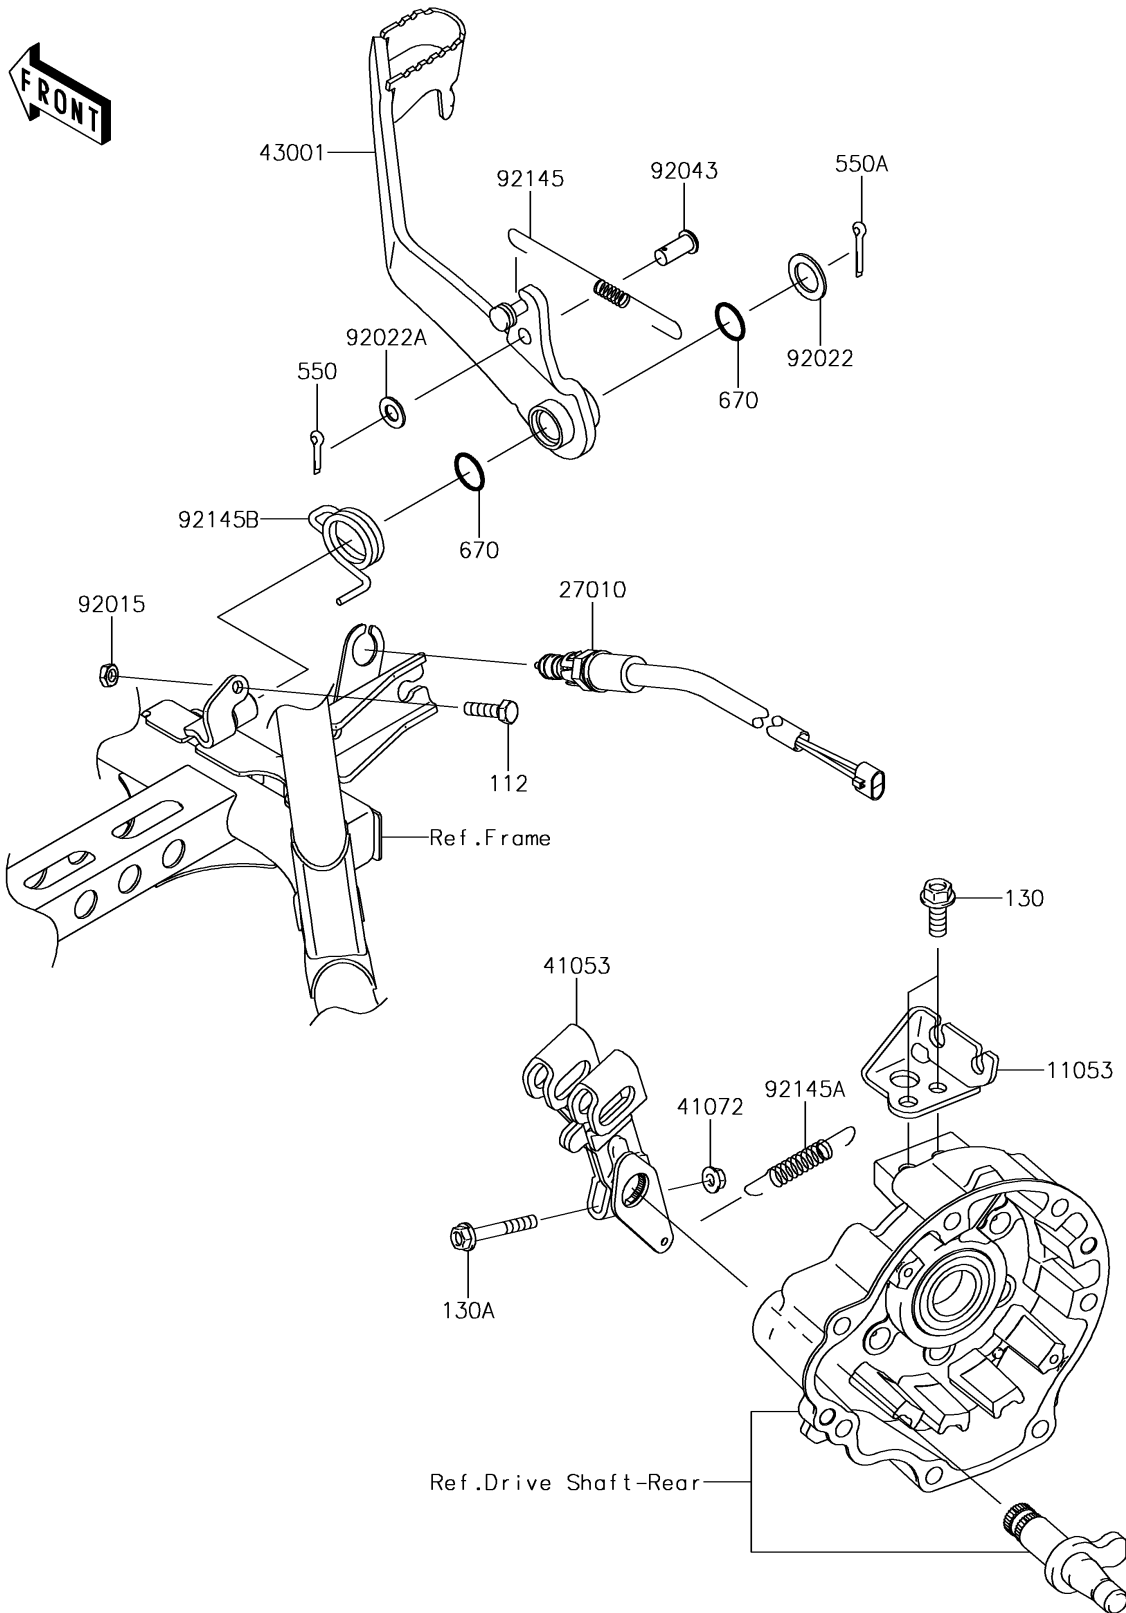

# 2018 BRUTE FORCE® 750 4x4i EPS CAMO PARTS DIAGRAM

Brake Pedal

F2260

## 2018 BRUTE FORCE® 750 4x4i EPS CAMO PARTS LIST

### Brake Pedal

ITEM NAME	PART NUMBER	QUANTITY
BRACKET,BRAKE CABLE (Ref # 11053)	11053-0642	1
BOLT-UPSET,6X22 (Ref # 112)	112AA0622	1
BOLT-FLANGED,8X20 (Ref # 130)	130BA0820	2
BOLT-FLANGED,6X40 (Ref # 130A)	130CA0640	1
SWITCH,BRAKE (Ref # 27010)	27010-1494	1
LEVER-BRAKE CAM (Ref # 41053)	41053-0017	1
NUT,6MM (Ref # 41072)	41072-007	1
LEVER-BRAKE,PEDAL (Ref # 43001)	43001-0092	1
PIN-COTTER,2.0X15 (Ref # 550)	550AA2015	1
PIN-COTTER,2.0X22 (Ref # 550A)	550AA2022	1
O RING,15MM (Ref # 670)	670B2015	2
NUT,6MM (Ref # 92015)	92015-1410	1
WASHER,15.5X24X1.6 (Ref # 92022)	92022-1049	1
WASHER,8.5X16X1.2 (Ref # 92022A)	92022-1582	1
PIN,8X16 (Ref # 92043)	92043-1013	1
SPRING,REAR BRAKE SWITCH (Ref # 92145)	92145-0144	1
SPRING,BRAKE LEVER RETURN (Ref # 92145A)	92145-1313	1
SPRING,BRAKE PEDAL RETURN (Ref # 92145B)	92145-1421	1