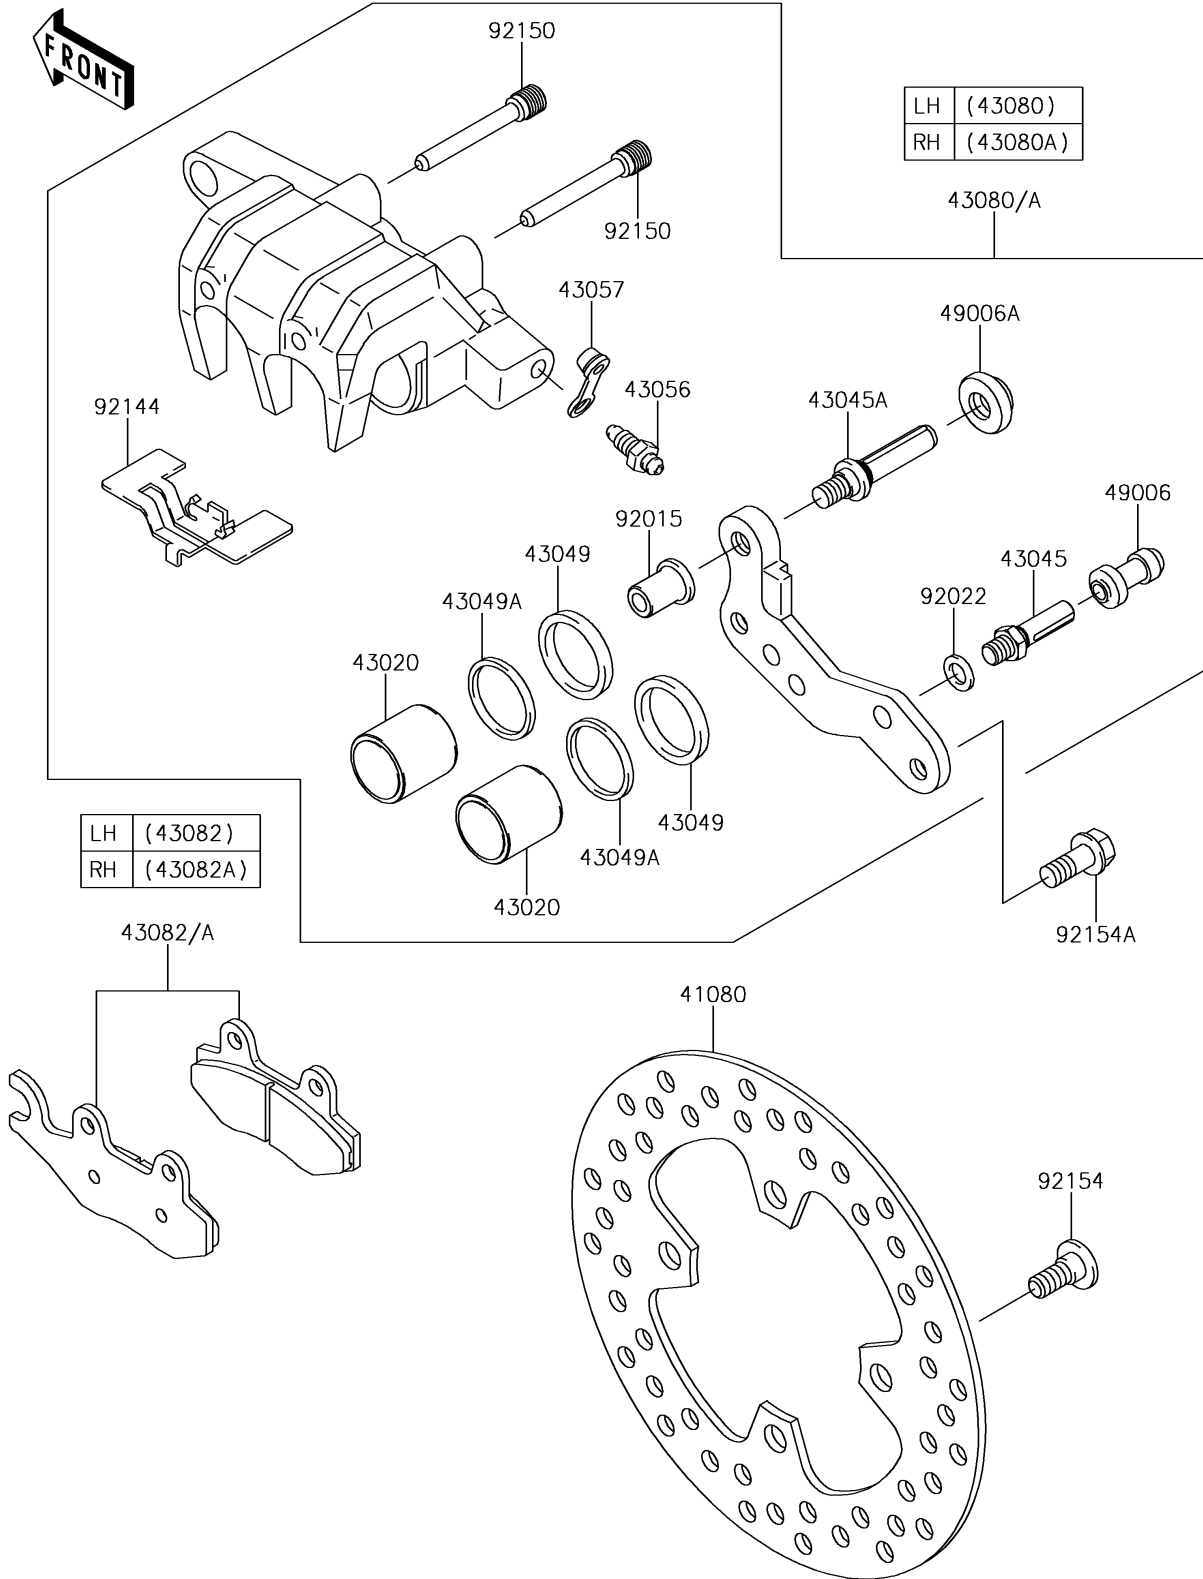

# 2016 BRUTE FORCE® 750 4x4i EPS CAMO PARTS DIAGRAM

Front Brake

F2292

## 2016 BRUTE FORCE® 750 4x4i EPS CAMO PARTS LIST

### Front Brake

ITEM NAME	PART NUMBER	QUANTITY
DISC,FR (Ref # 41080)	41080-0585	2
PISTON-COMP-BRAKE (Ref # 43020)	43020-1101	4
SHAFT-CALIPER (Ref # 43045)	43045-1010	2
SHAFT-CALIPER (Ref # 43045A)	43045-1052	2
PACKING (Ref # 43049)	43049-1063	4
PACKING (Ref # 43049A)	43049-1064	4
BREATHER (Ref # 43056)	43056-1055	2
CAP-BREATHER (Ref # 43057)	43057-1001	2
CALIPER-SUB-ASSY,LH (Ref # 43080)	43080-0089	1
CALIPER-SUB-ASSY,RH (Ref # 43080A)	43080-0090	1
PAD-ASSY-BRAKE,FR,LH (Ref # 43082)	43082-0022	1
PAD-ASSY-BRAKE,FR,RH (Ref # 43082A)	43082-0023	1
BOOT,CALIPER (Ref # 49006)	49006-1088	2
BOOT,CALIPER (Ref # 49006A)	49006-1242	2
NUT (Ref # 92015)	92015-1740	2
WASHER,WAVE (Ref # 92022)	92022-1373	2
SPRING,PAD (Ref # 92144)	92144-1319	2
BOLT (Ref # 92150)	92150-1144	4
BOLT,HEXALOBULAR SOCKET,8X20 (Ref # 92154)	92154-1165	8
BOLT,FLANGED,8X19 (Ref # 92154A)	92154-1379	4