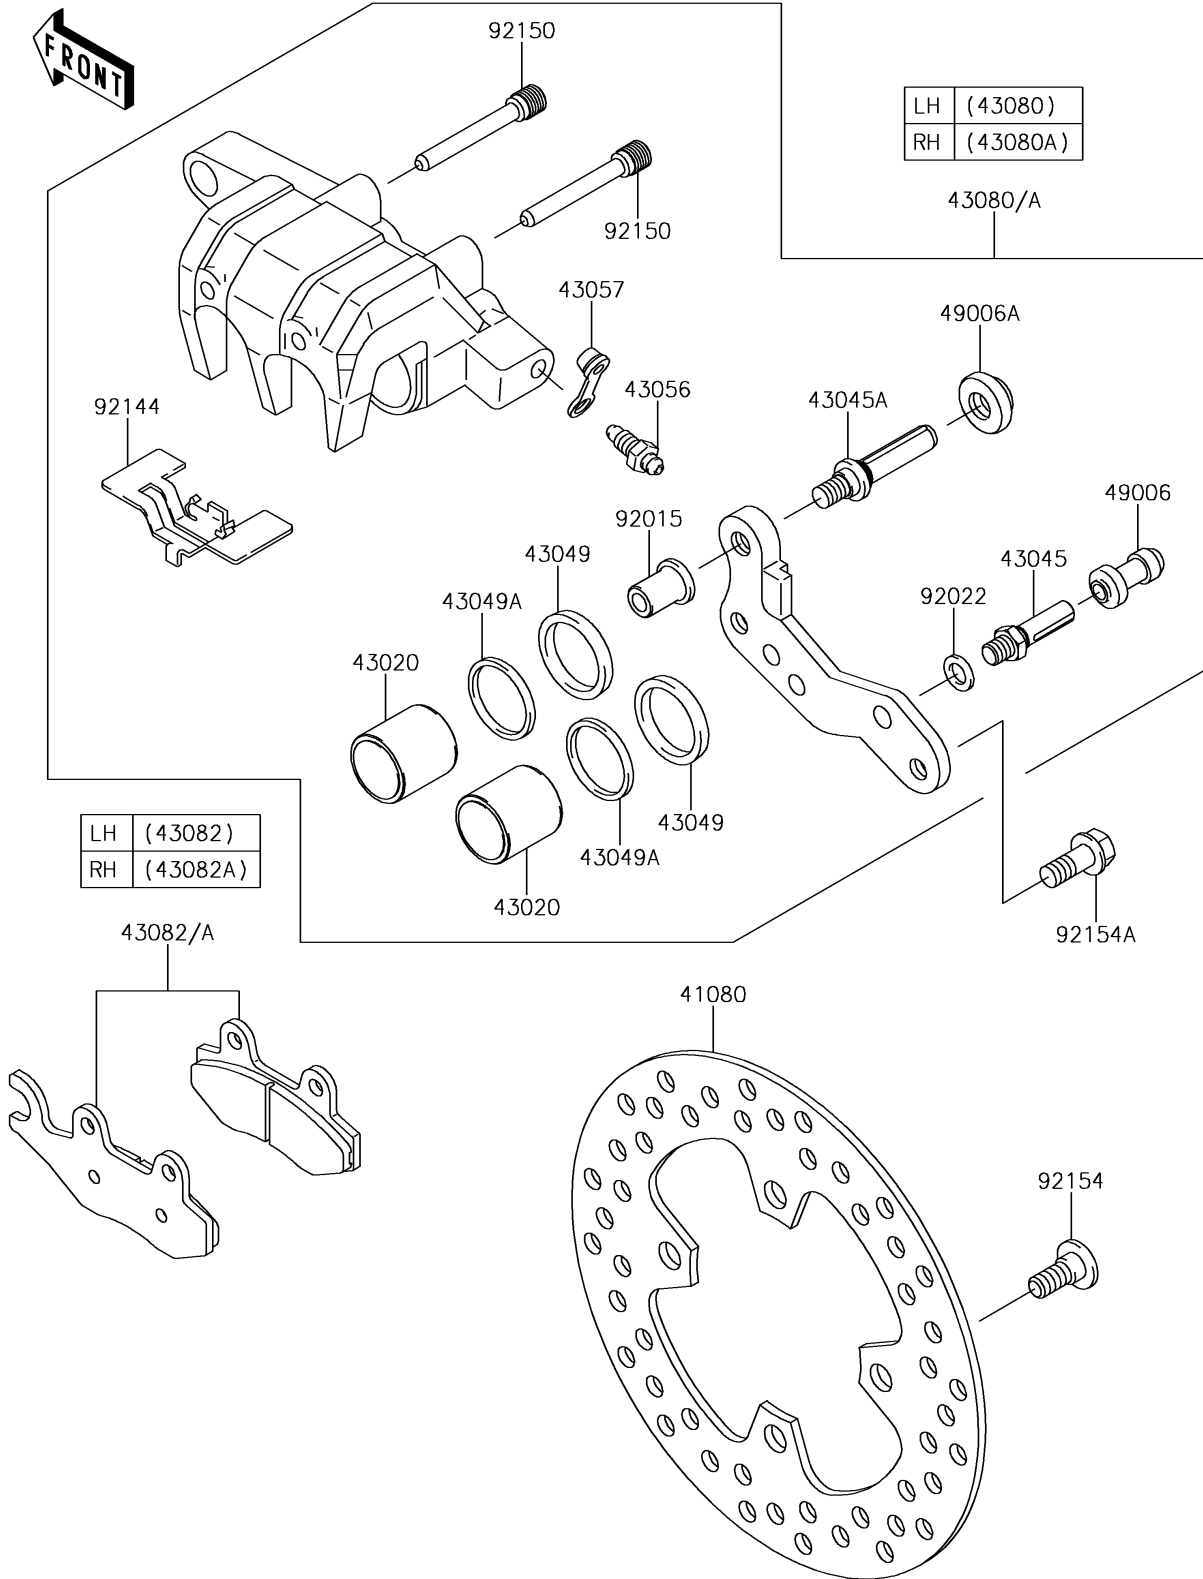

2019 BRUTE FORCE® 750 4x4i EPS CAMO PARTS DIAGRAM

Front Brake

F2292

2019 BRUTE FORCE® 750 4x4i EPS CAMO PARTS LIST

Front Brake

ITEM NAME	PART NUMBER	QUANTITY
DISC,FR (Ref # 41080)	41080-0585	2
PISTON-COMP-BRAKE (Ref # 43020)	43020-1101	4
SHAFT-CALIPER (Ref # 43045)	43045-1010	2
SHAFT-CALIPER (Ref # 43045A)	43045-1052	2
PACKING (Ref # 43049)	43049-1063	4
PACKING (Ref # 43049A)	43049-1064	4
BREATHER (Ref # 43056)	43056-1055	2
CAP-BREATHER (Ref # 43057)	43057-1001	2
CALIPER-SUB-ASSY,LH (Ref # 43080)	43080-0089	1
CALIPER-SUB-ASSY,RH (Ref # 43080A)	43080-0090	1
PAD-ASSY-BRAKE,FR,LH (Ref # 43082)	43082-0022	1
PAD-ASSY-BRAKE,FR,RH (Ref # 43082A)	43082-0023	1
BOOT,CALIPER (Ref # 49006)	49006-1088	2
BOOT,CALIPER (Ref # 49006A)	49006-1242	2
NUT (Ref # 92015)	92015-1740	2
WASHER,WAVE (Ref # 92022)	92022-1373	2
SPRING,PAD (Ref # 92144)	92144-1319	2
BOLT (Ref # 92150)	92150-1144	4
BOLT,HEXALOBULAR SOCKET,8X20 (Ref # 92154)	92154-1165	8
BOLT,FLANGED,8X19 (Ref # 92154A)	92154-1379	4