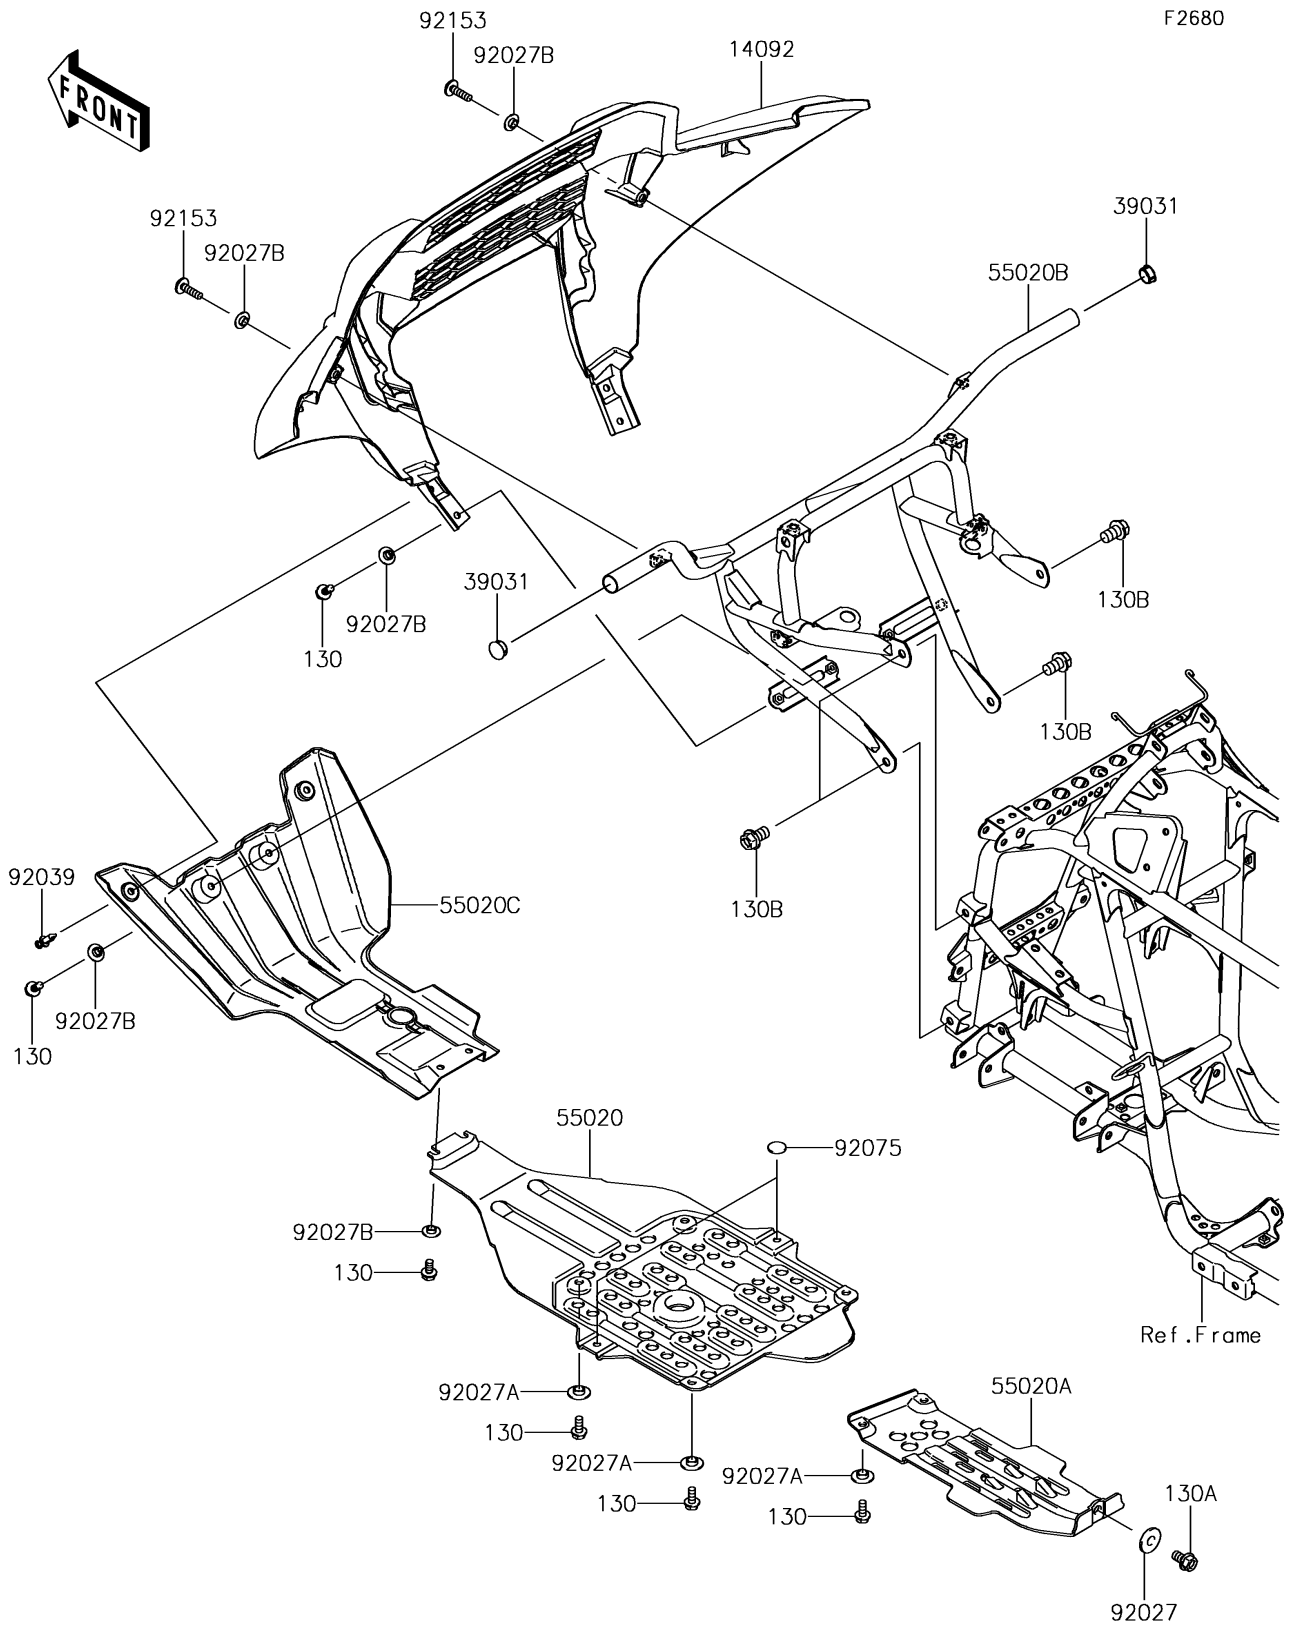

# 2019 BRUTE FORCE® 750 4x4i EPS CAMO PARTS DIAGRAM

Guard(s)

## 2019 BRUTE FORCE® 750 4x4i EPS CAMO PARTS LIST

Guard(s)

ITEM NAME	PART NUMBER	QUANTITY
BOLT-FLANGED,6X14 (Ref # 130)	130BA0614	12
BOLT-FLANGED,8X14 (Ref # 130A)	130BA0814	1
BOLT-FLANGED,10X16 (Ref # 130B)	130BA1016	4
COVER,BUMPER,F.BLACK (Ref # 14092)	14092-0188-6Z	1
CAP-END (Ref # 39031)	39031-0011	2
GUARD,ENGINE (Ref # 55020)	55020-0065	1
GUARD,REAR GEAR BOX (Ref # 55020A)	55020-0105	1
GUARD,FR (Ref # 55020B)	55020-0392	1
GUARD,FRONT SKID,F.BLACK (Ref # 55020C)	55020-0426-6Z	1
COLLAR (Ref # 92027)	92027-1354	1
COLLAR (Ref # 92027A)	92027-1794	6
COLLAR (Ref # 92027B)	92027-4020	8
RIVET (Ref # 92039)	92039-0776	2
DAMPER,RUBBER (Ref # 92075)	92075-261	2
BOLT,SOCKET,6X22 (Ref # 92153)	92153-0574	2