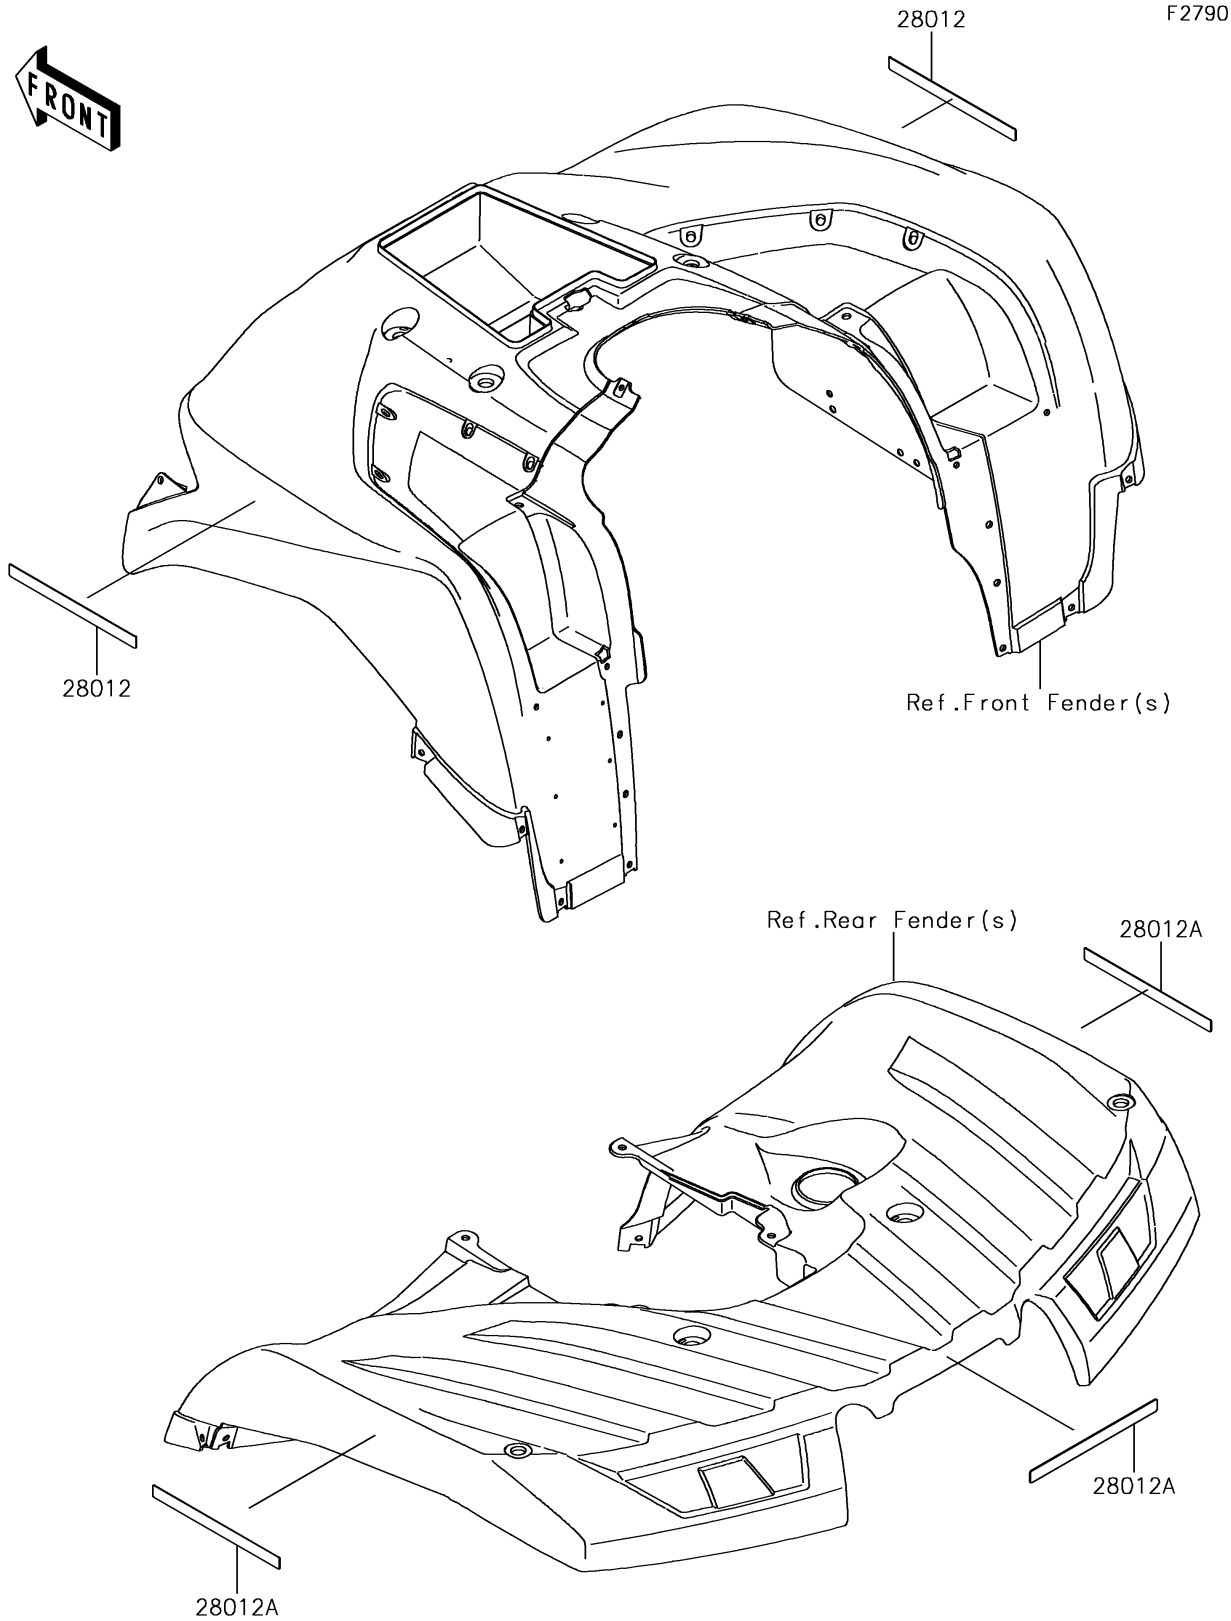

# 2019 BRUTE FORCE® 750 4x4i EPS CAMO PARTS DIAGRAM

Reflectors

### Reflectors

ITEM NAME	PART NUMBER	QUANTITY
REFLECTOR-REFLEX,FR (Ref # 28012)	28012-0014	2
REFLECTOR-REFLEX,RR (Ref # 28012A)	28012-0015	3