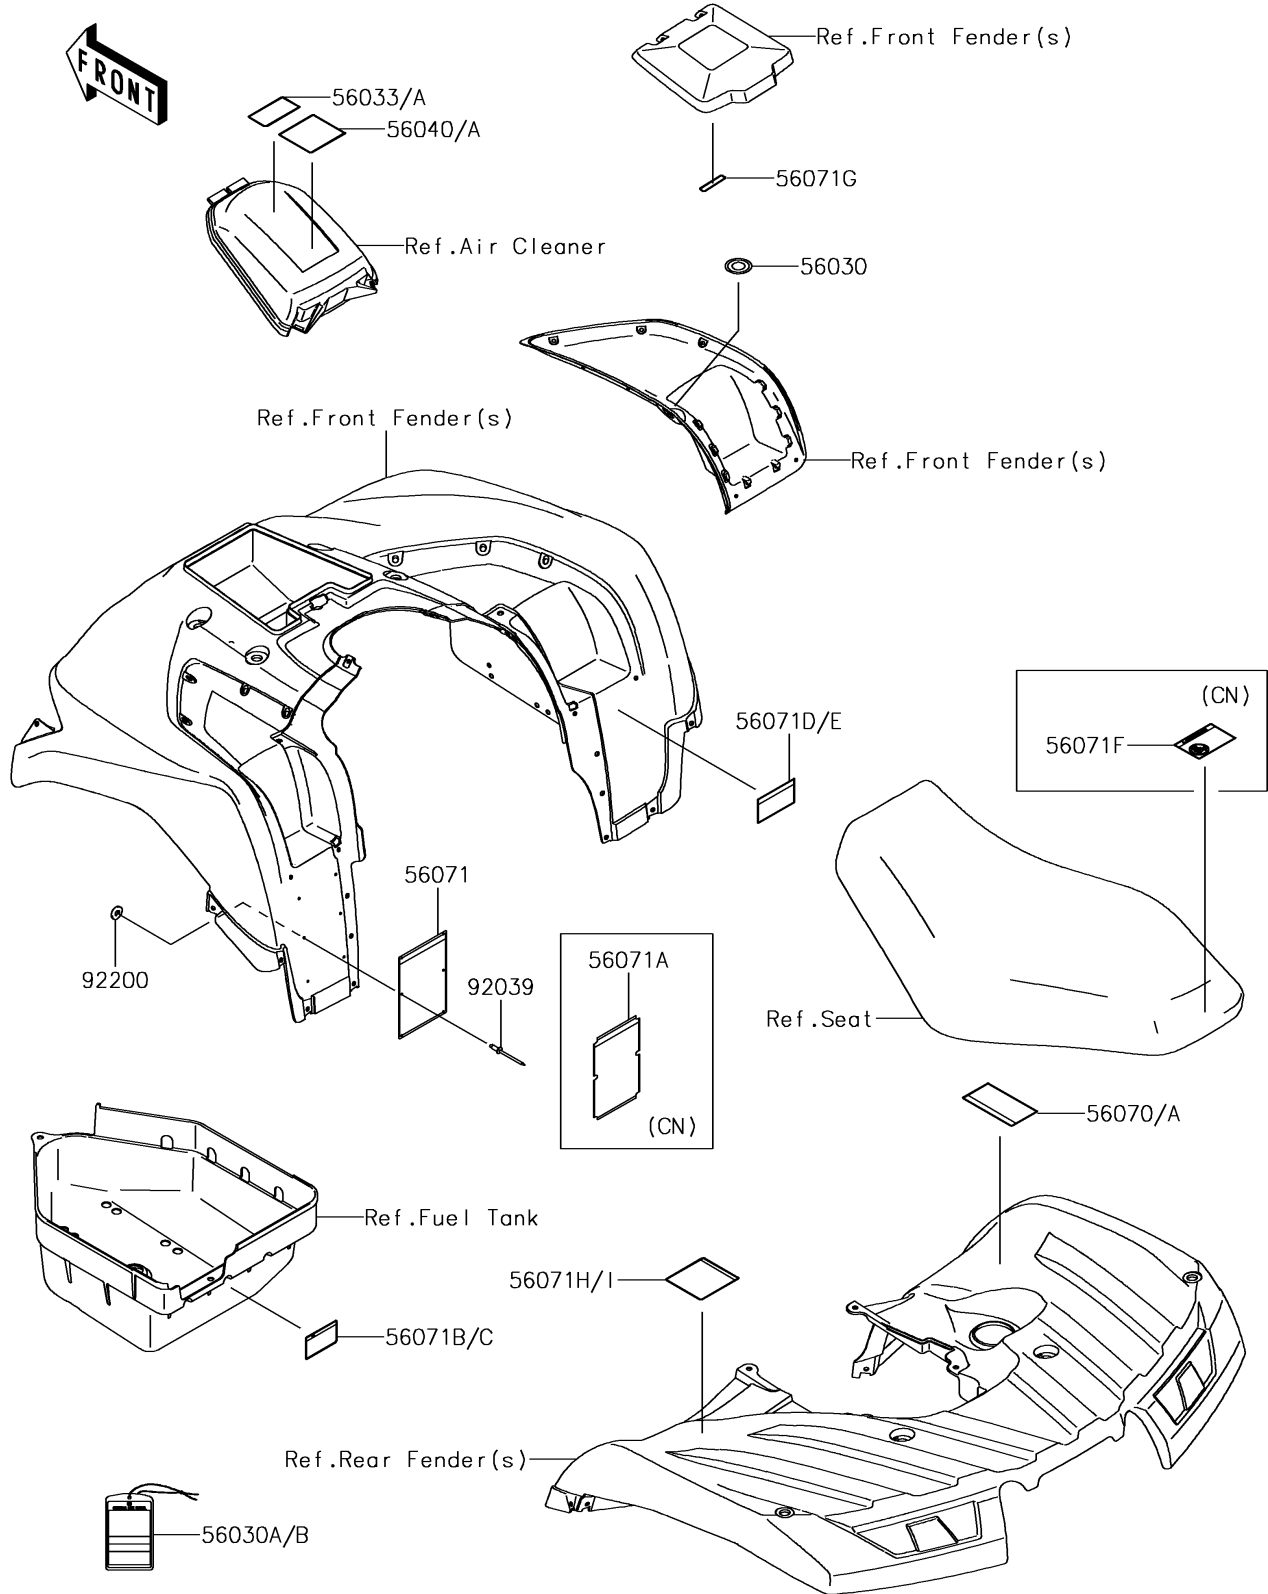

# 2019 BRUTE FORCE® 750 4x4i EPS CAMO PARTS DIAGRAM

Labels

F2860

# 2019 BRUTE FORCE® 750 4x4i EPS CAMO PARTS LIST

Labels

ITEM NAME	PART NUMBER	QUANTITY
-----------	-------------	----------