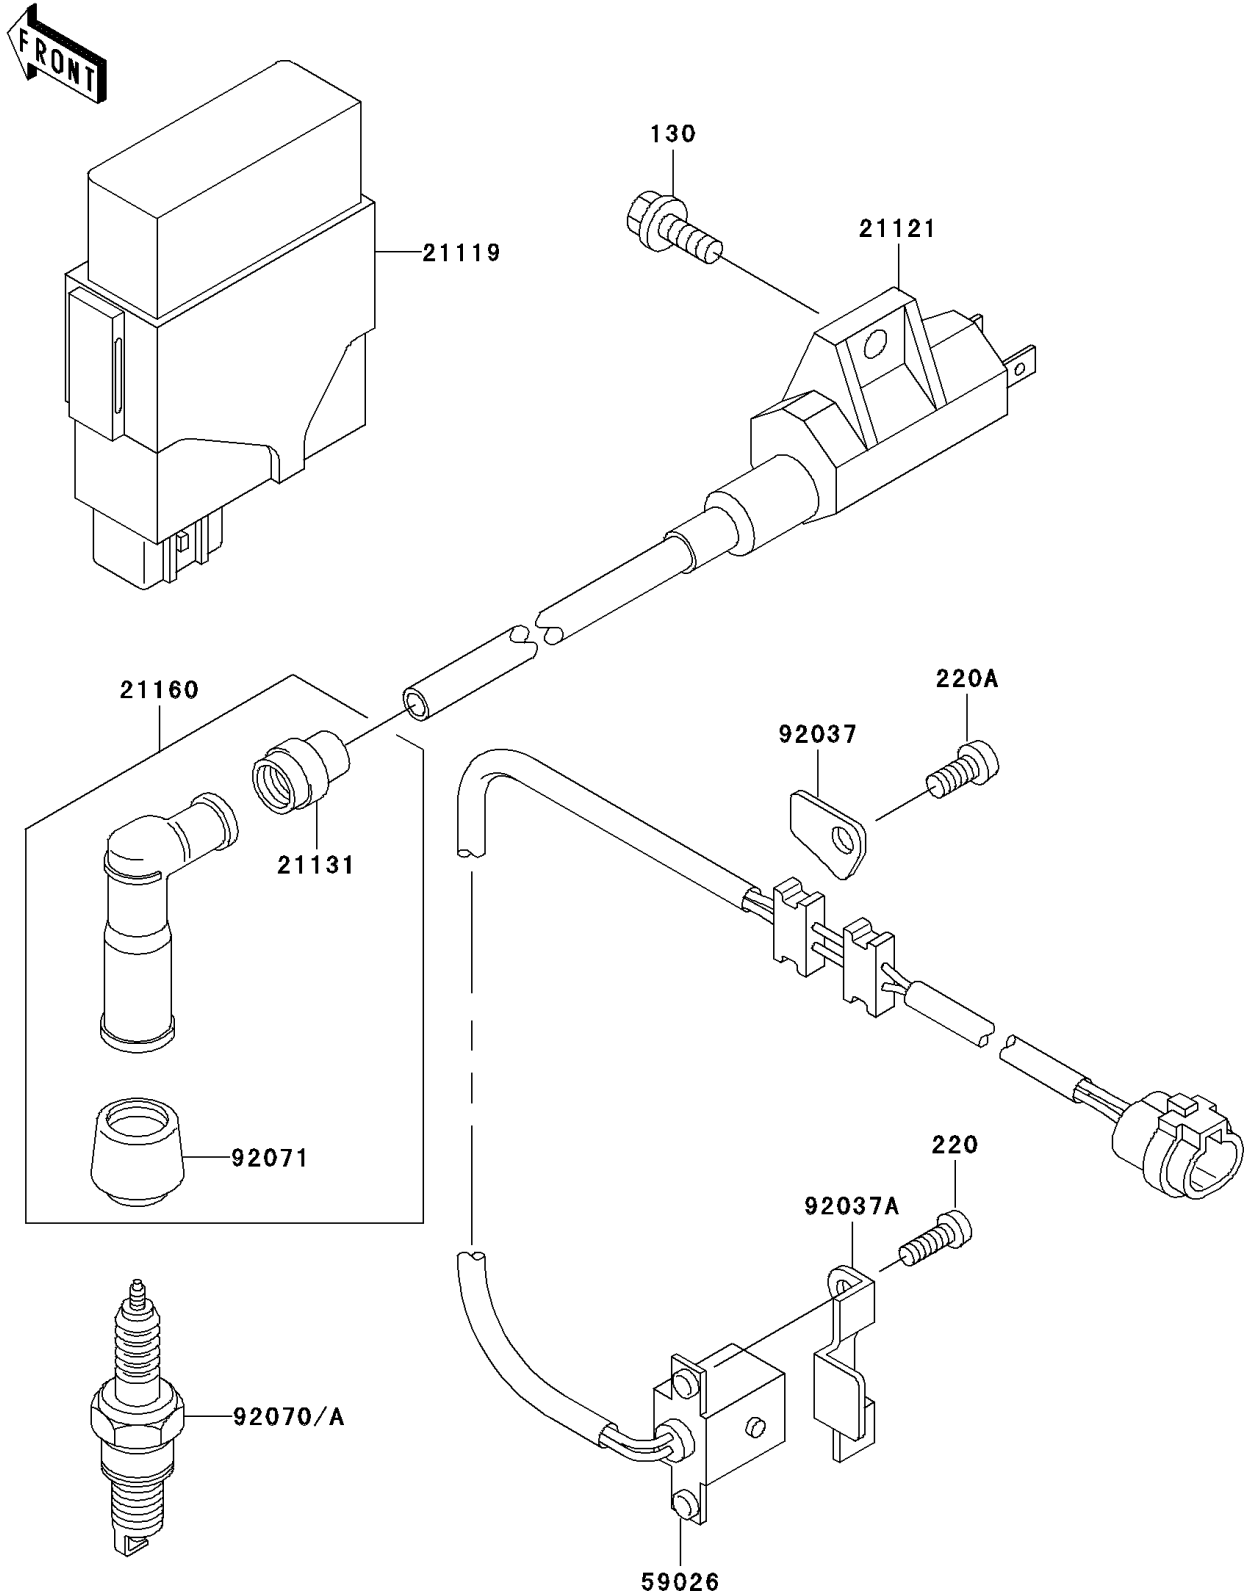

# 2001 Prairie 300 PARTS DIAGRAM

Ignition System

E1830

## 2001 Prairie 300 PARTS LIST

### Ignition System

ITEM NAME	PART NUMBER	QUANTITY
BOLT-FLANGED,6X16 (Ref # 130)	130D0616	1
SCREW-PAN-CROS,5X14 (Ref # 220)	220B0514	2
SCREW-PAN-CROS,6X12 (Ref # 220A)	220B0612	1
IGNITER (Ref # 21119)	21119-1517	1
COIL-IGNITION (Ref # 21121)	21121-1160	1
GROMMET,HIGH TENSION (Ref # 21131)	21131-005	1
CAP-ASSY-PLUG (Ref # 21160)	21160-1089	1
COIL-PULSING (Ref # 59026)	59026-1146	1
CLAMP,WIRING HARNESS (Ref # 92037)	92037-1656	1
CLAMP (Ref # 92037A)	92037-1987	1
PLUG-SPARK,DR8EA(NGK) (Ref # 92070A)	92070-1199	1
GROMMET,PLUG CAP (Ref # 92071)	92071-1184	1