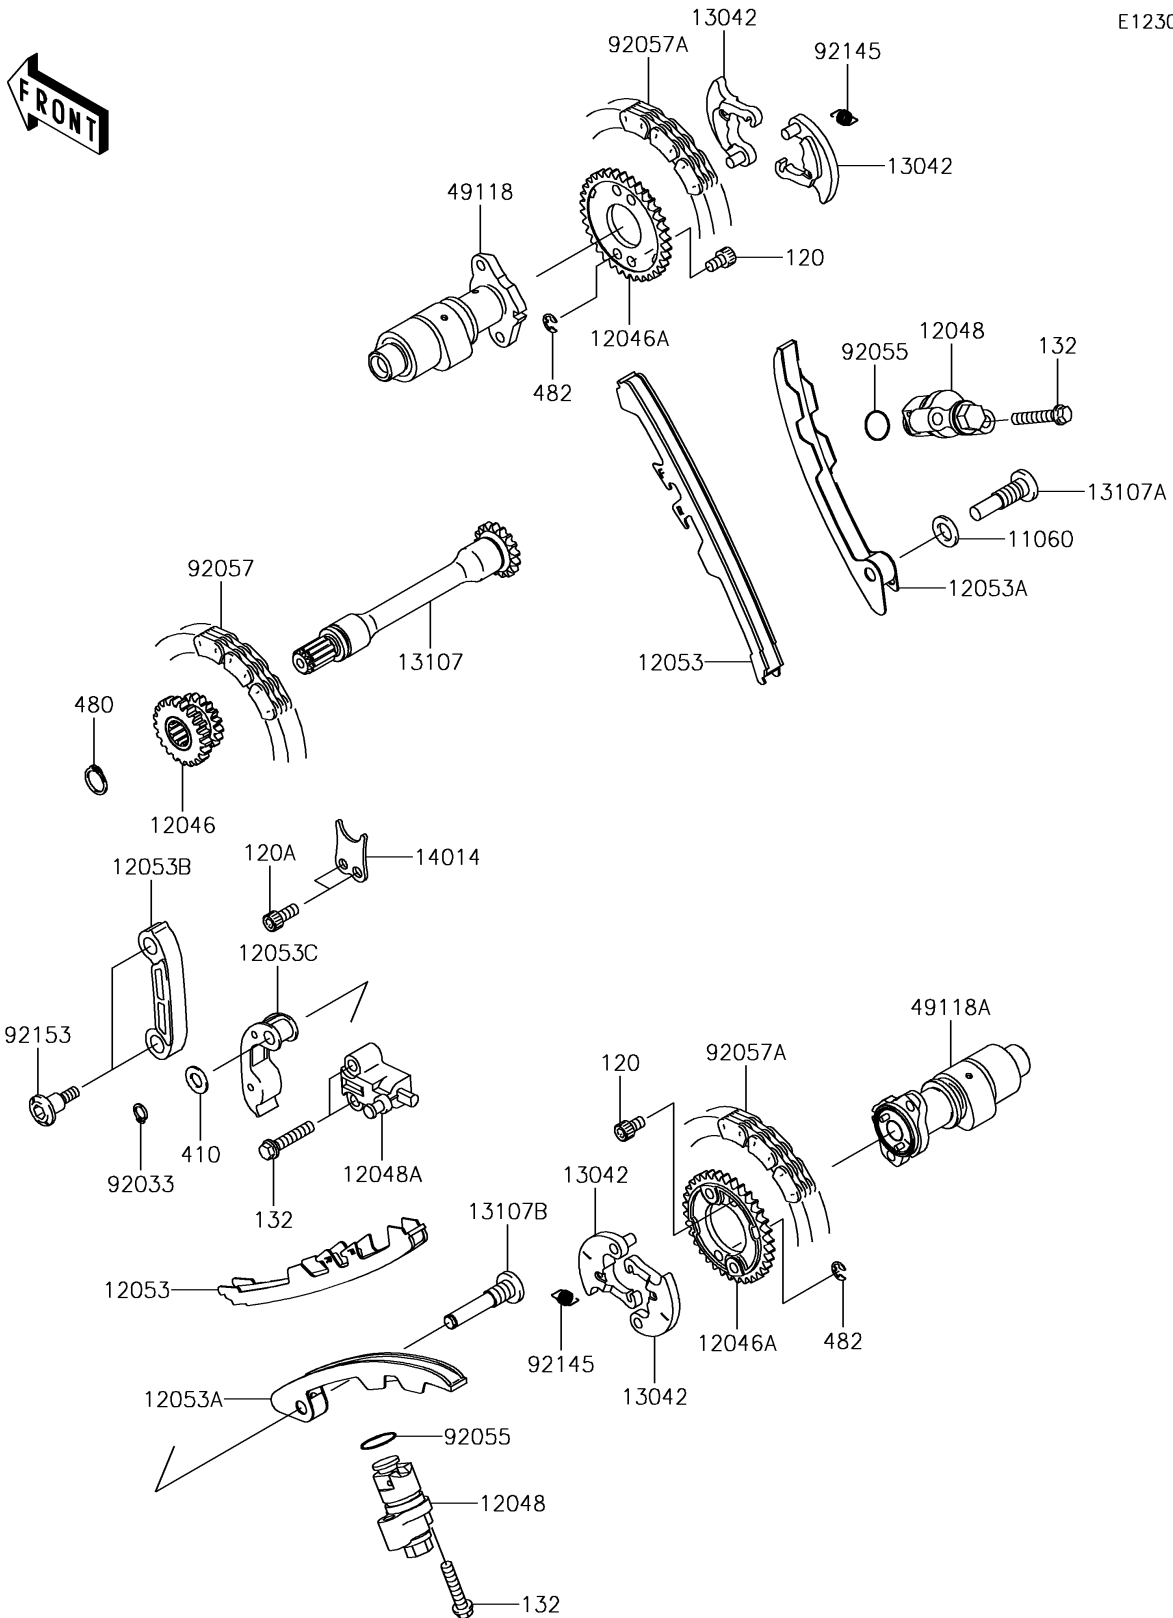

# 2015 BRUTE FORCE® 750 4x4i PARTS DIAGRAM

Camshaft(s)/Tensioner

E1230

## 2015 BRUTE FORCE® 750 4x4i PARTS LIST

### Camshaft(s)/Tensioner

ITEM NAME	PART NUMBER	QUANTITY
GASKET (Ref # 11060)	11060-1966	1
BOLT-SOCKET,6X10 (Ref # 120)	120CA0610	4
SPROCKET,21T&17T (Ref # 12046)	12046-0562	1
SPROCKET,CAMSHAFT,34T (Ref # 12046A)	12046-0568	2
TENSIONER-ASSY,CAM (Ref # 12048)	12048-1176	2
TENSIONER-ASSY,SECONDARY (Ref # 12048A)	12048-1177	1
GUIDE-CHAIN,CAMSHAFT,TENSION (Ref # 12053)	12053-1441	2
GUIDE-CHAIN,CAMSHAFT,SLACK (Ref # 12053A)	12053-1442	2
GUIDE-CHAIN,TENSION (Ref # 12053B)	12053-1443	1
GUIDE-CHAIN,SLACK (Ref # 12053C)	12053-1444	1
BOLT-SOCKET,6X14 (Ref # 120A)	120CB0614	2
WEIGHT,DECOMP (Ref # 13042)	13042-1141	4
SHAFT (Ref # 13107)	13107-0029	1
SHAFT,CHAIN GUIDE,FR (Ref # 13107A)	13107-1443	1
SHAFT,CHAIN GUIDE,RR (Ref # 13107B)	13107-1444	1
BOLT-FLANGED-SMALL,6X30 (Ref # 132)	132BA0630	6
PLATE-POSITION,DRIVE (Ref # 14014)	14014-0050	1
WASHER-PLAIN-SMALL,8MM (Ref # 410)	410AA0800	1
CIRCLIP-TYPE-C,14MM (Ref # 480)	480J1400	1
CIRCLIP-TYPE-E,5MM (Ref # 482)	482J5000	4
CAMSHAFT-COMP,FR (Ref # 49118)	49118-0713	1
CAMSHAFT-COMP,RR (Ref # 49118A)	49118-0714	1
RING-SNAP,8MM (Ref # 92033)	92033-1039	1
RING-O,18.8X1.9 (Ref # 92055)	92055-086	2
CHAIN,DID SCR-0412 SV (Ref # 92057)	92057-0186	1
CHAIN,DID SCR-0409 SV (Ref # 92057A)	92057-0187	2
SPRING,DECOMP (Ref # 92145)	92145-1495	2
BOLT,SOCKET,6X24.5 (Ref # 92153)	92153-1200	2