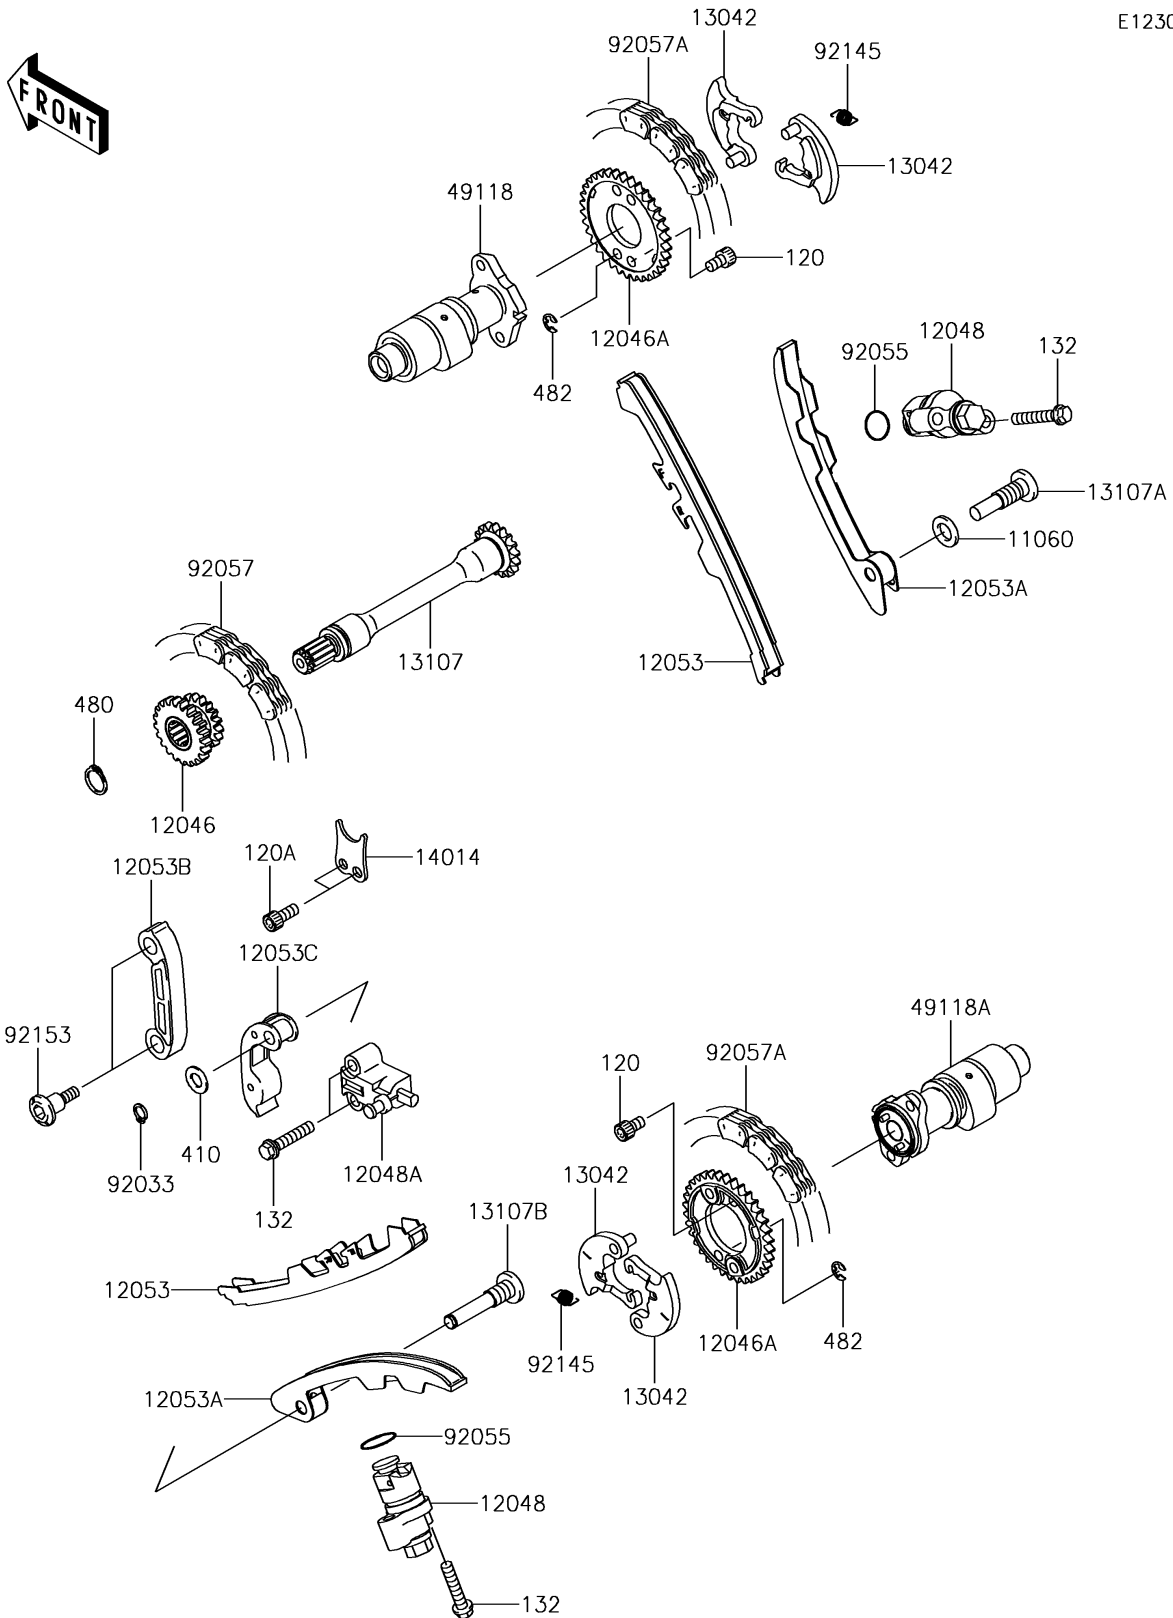

2018 BRUTE FORCE® 750 4x4i PARTS DIAGRAM

Camshaft(s)/Tensioner

E1230

2018 BRUTE FORCE® 750 4x4i PARTS LIST

Camshaft(s)/Tensioner

ITEM NAME	PART NUMBER	QUANTITY
GASKET (Ref # 11060)	11060-1966	1
BOLT-SOCKET,6X10 (Ref # 120)	120CA0610	4
SPROCKET,21T&17T (Ref # 12046)	12046-0562	1
SPROCKET,CAMSHAFT,34T (Ref # 12046A)	12046-0568	2
TENSIONER-ASSY,CAM (Ref # 12048)	12048-1176	2
TENSIONER-ASSY,SECONDARY (Ref # 12048A)	12048-1177	1
GUIDE-CHAIN,CAMSHAFT,TENSION (Ref # 12053)	12053-1441	2
GUIDE-CHAIN,CAMSHAFT,SLACK (Ref # 12053A)	12053-1442	2
GUIDE-CHAIN,TENSION (Ref # 12053B)	12053-1443	1
GUIDE-CHAIN,SLACK (Ref # 12053C)	12053-1444	1
BOLT-SOCKET,6X14 (Ref # 120A)	120CB0614	2
WEIGHT,DECOMP (Ref # 13042)	13042-1141	4
SHAFT (Ref # 13107)	13107-0029	1
SHAFT,CHAIN GUIDE,FR (Ref # 13107A)	13107-1443	1
SHAFT,CHAIN GUIDE,RR (Ref # 13107B)	13107-1444	1
BOLT-FLANGED-SMALL,6X30 (Ref # 132)	132BA0630	6
PLATE-POSITION,DRIVE (Ref # 14014)	14014-0050	1
WASHER-PLAIN-SMALL,8MM (Ref # 410)	410AA0800	1
CIRCLIP-TYPE-C,14MM (Ref # 480)	480J1400	1
CIRCLIP-TYPE-E,5MM (Ref # 482)	482J5000	4
CAMSHAFT-COMP,FR (Ref # 49118)	49118-0713	1
CAMSHAFT-COMP,RR (Ref # 49118A)	49118-0714	1
RING-SNAP,8MM (Ref # 92033)	92033-1039	1
RING-O,18.8X1.9 (Ref # 92055)	92055-086	2
CHAIN,DID SCR-0412 SV (Ref # 92057)	92057-0186	1
CHAIN,DID SCR-0409 SV (Ref # 92057A)	92057-0187	2
SPRING,DECOMP (Ref # 92145)	92145-1495	2
BOLT,SOCKET,6X24.5 (Ref # 92153)	92153-1200	2