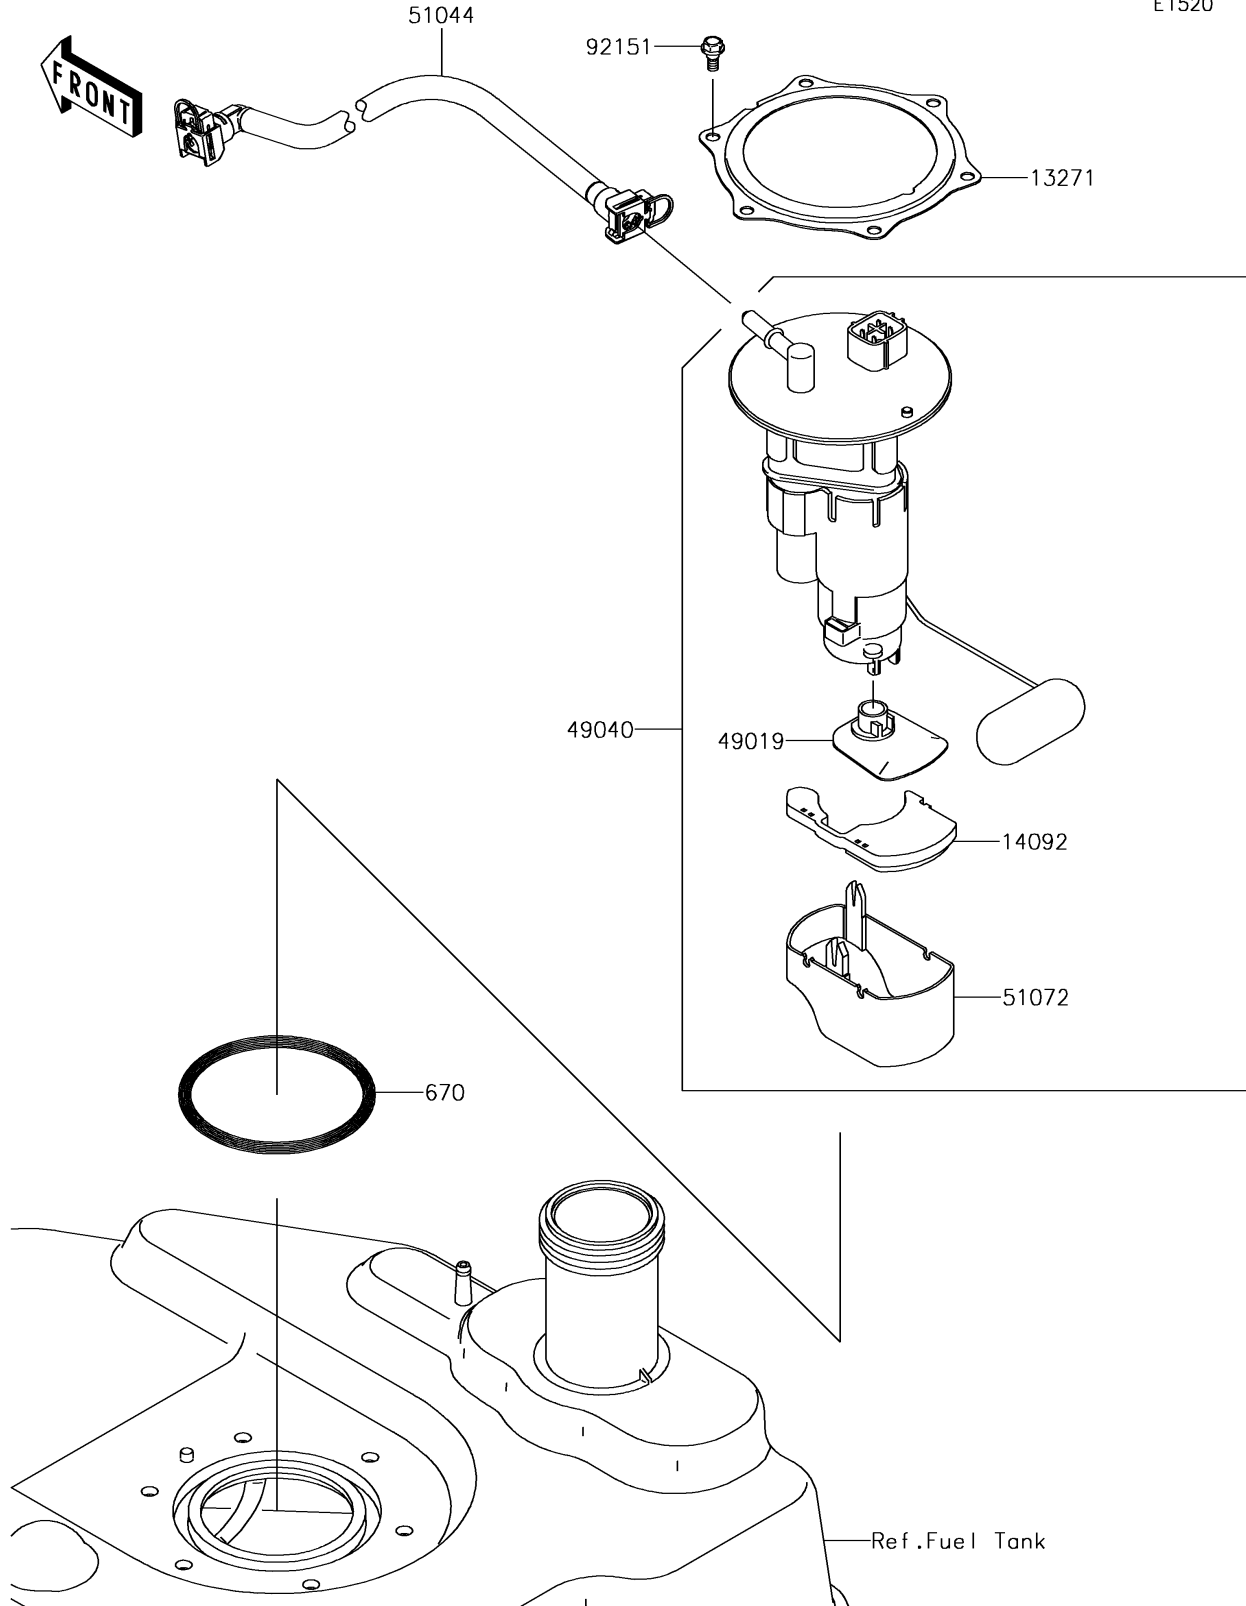

2018 BRUTE FORCE® 750 4x4i PARTS DIAGRAM

Fuel Pump

E1520

2018 BRUTE FORCE® 750 4x4i PARTS LIST

Fuel Pump

ITEM NAME	PART NUMBER	QUANTITY
PLATE (Ref # 13271)	13271-0980	1
COVER (Ref # 14092)	14092-1044	1
FILTER-FUEL (Ref # 49019)	49019-0013	1
PUMP-FUEL (Ref # 49040)	49040-0717	1
TUBE-ASSY (Ref # 51044)	51044-0812	1
CHAMBER-FUEL (Ref # 51072)	51072-0003	1
O RING (Ref # 670)	670E5090	1
BOLT,FLANGED,5X11.5 (Ref # 92151)	92151-1754	6