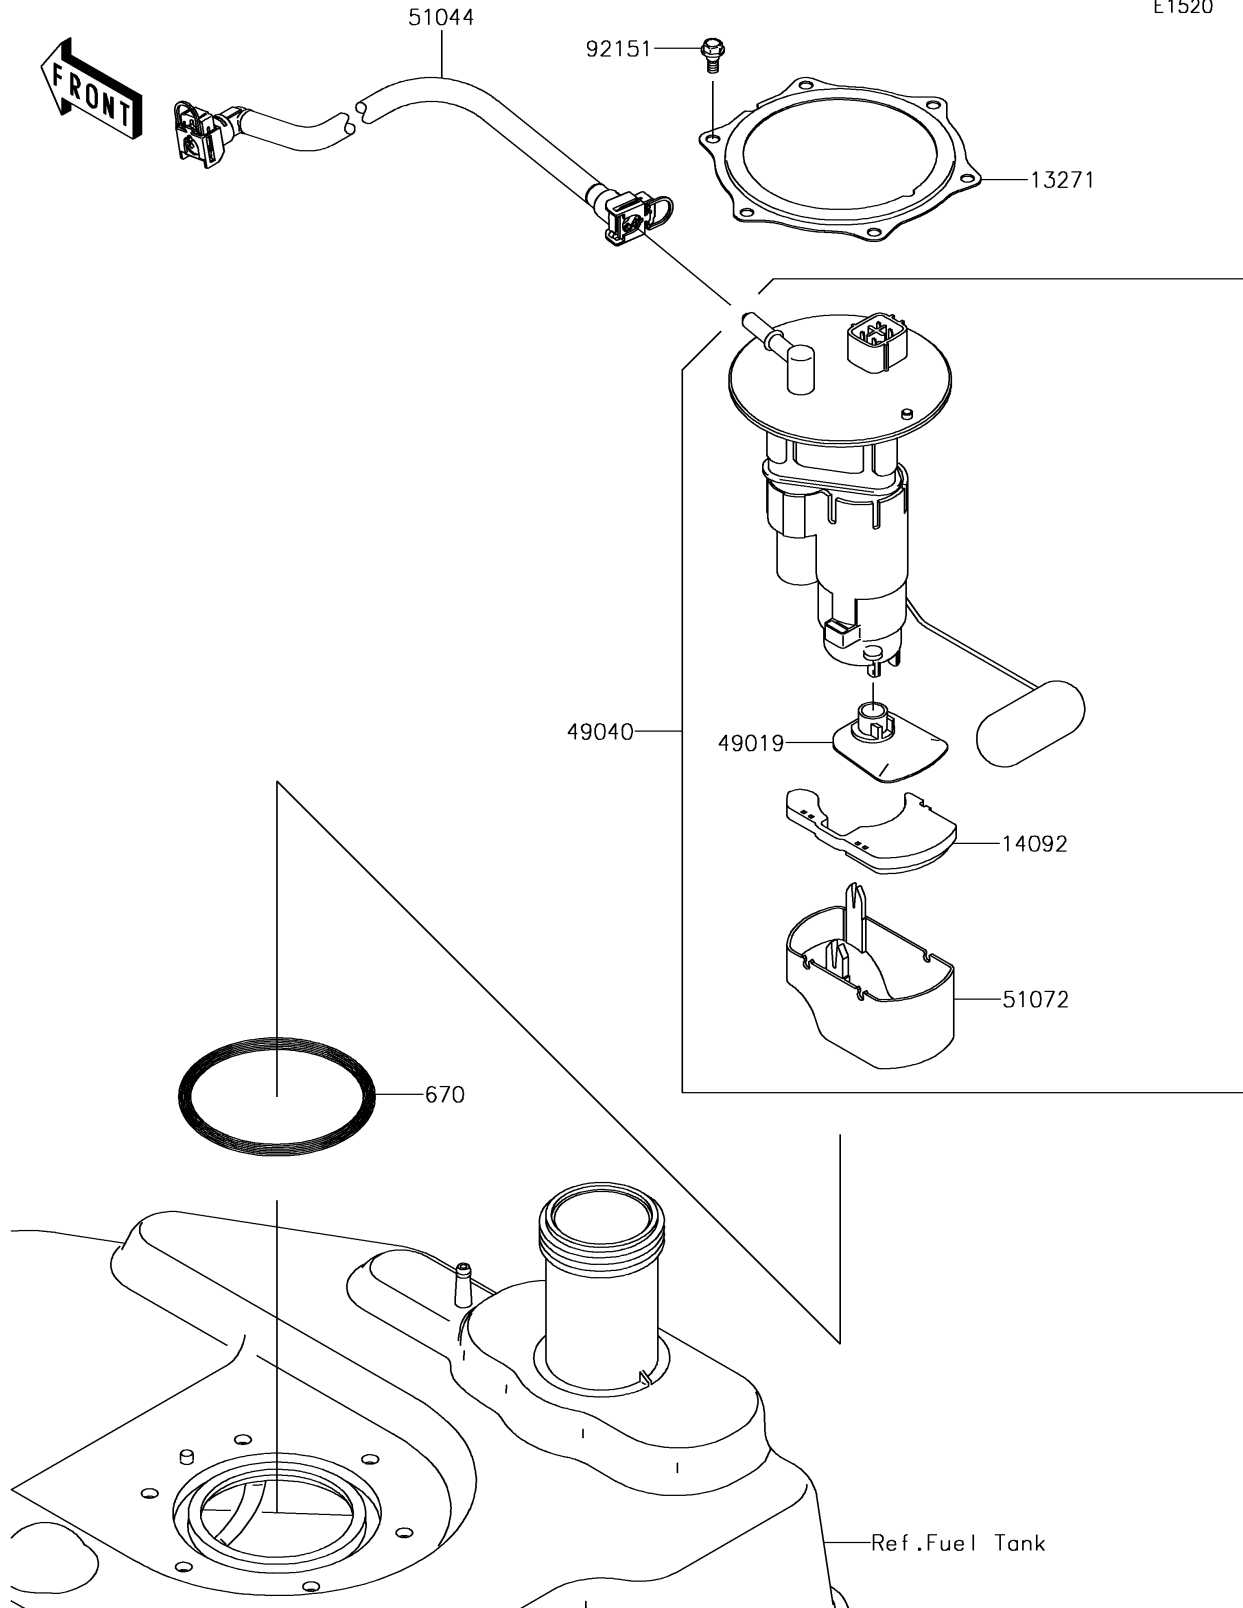

2019 BRUTE FORCE® 750 4x4i PARTS DIAGRAM

Fuel Pump

E1520

2019 BRUTE FORCE® 750 4x4i PARTS LIST

Fuel Pump

ITEM NAME	PART NUMBER	QUANTITY
PLATE (Ref # 13271)	13271-0980	1
COVER (Ref # 14092)	14092-1044	1
FILTER-FUEL (Ref # 49019)	49019-0013	1
PUMP-FUEL (Ref # 49040)	49040-0717	1
TUBE-ASSY (Ref # 51044)	51044-0812	1
CHAMBER-FUEL (Ref # 51072)	51072-0003	1
O RING (Ref # 670)	670E5090	1
BOLT,FLANGED,5X11.5 (Ref # 92151)	92151-1754	6