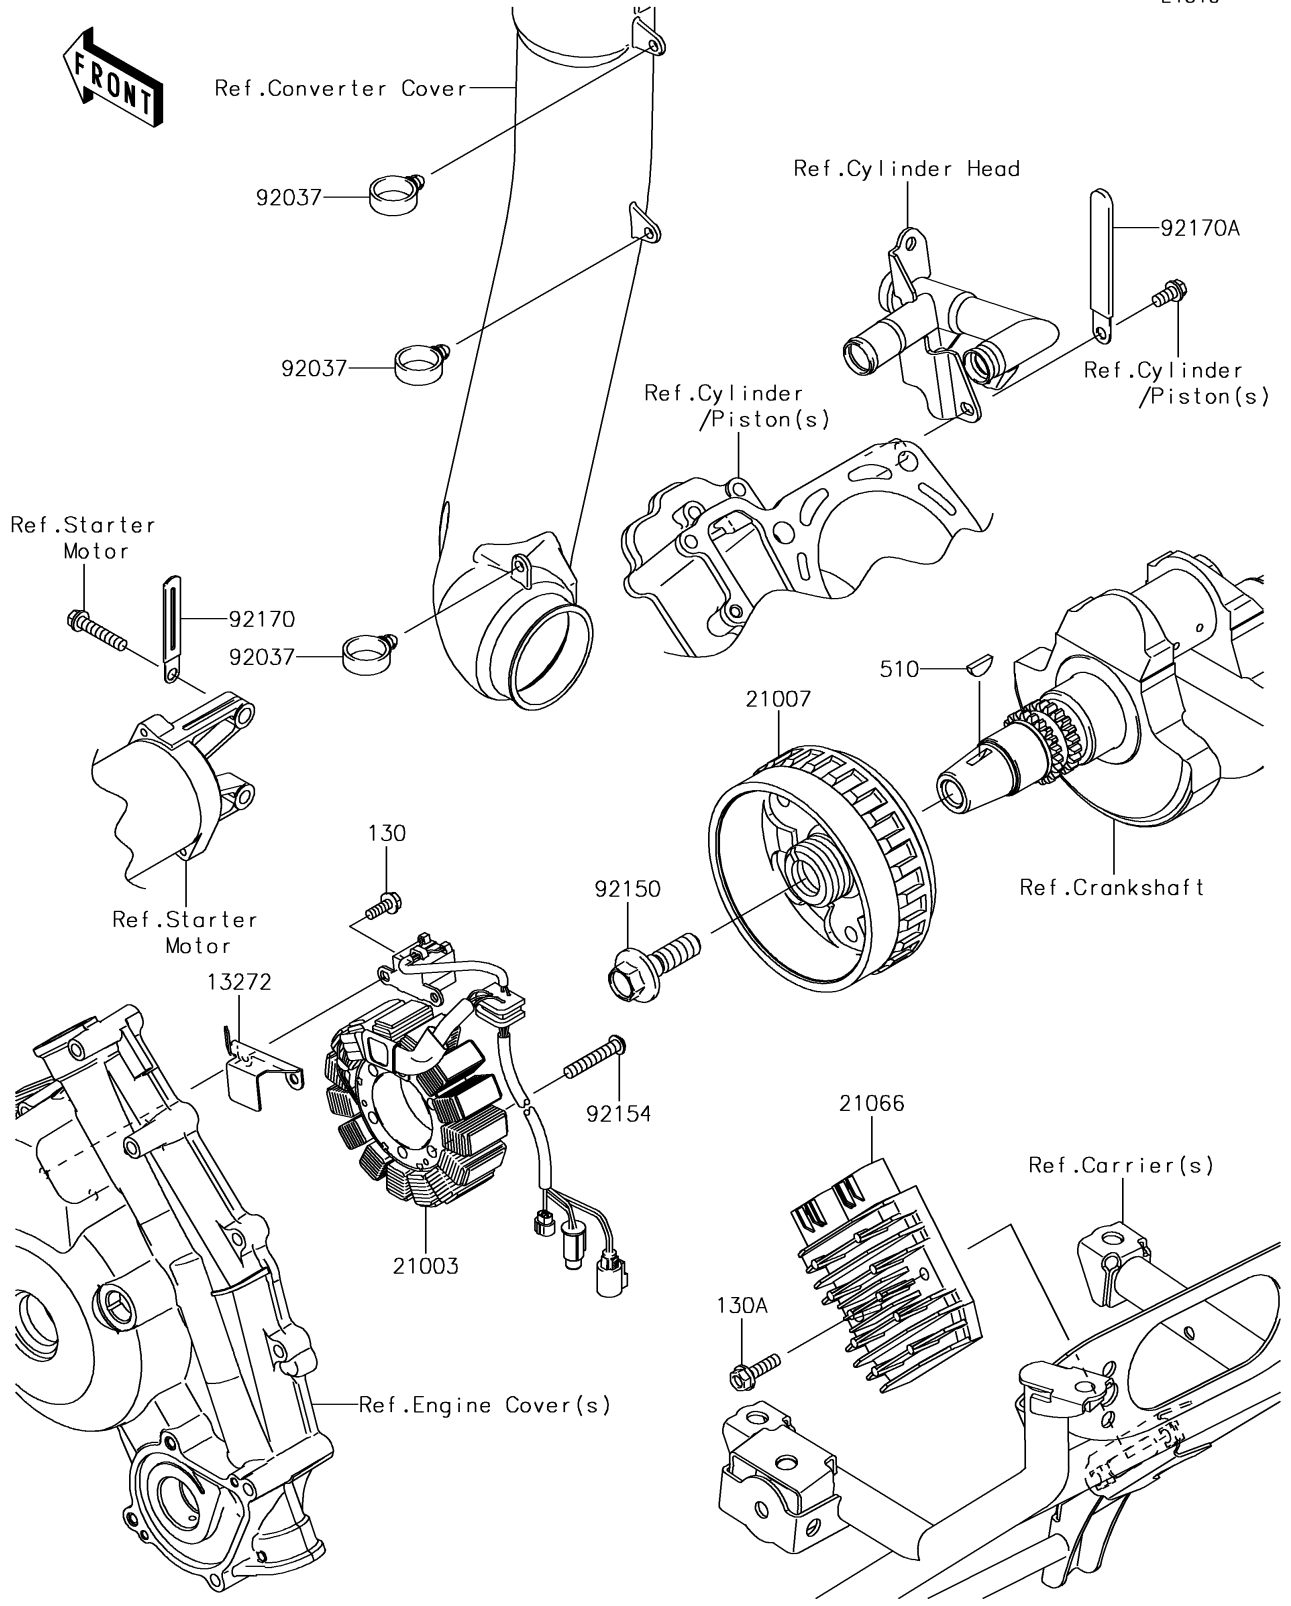

2017 BRUTE FORCE® 750 4x4i PARTS DIAGRAM

Generator

E1810

2017 BRUTE FORCE® 750 4x4i PARTS LIST

Generator

ITEM NAME	PART NUMBER	QUANTITY
BOLT-FLANGED,5X14 (Ref # 130)	130BA0514	2
BOLT-FLANGED,6X22 (Ref # 130A)	130BA0622	2
PLATE (Ref # 13272)	13272-1222	1
STATOR (Ref # 21003)	21003-0167	1
ROTOR (Ref # 21007)	21007-0633	1
REGULATOR-VOLTAGE (Ref # 21066)	21066-0744	1
KEY-WOODRUFF (Ref # 510)	510A4200	1
CLAMP,HOSE (Ref # 92037)	92037-1827	3
BOLT,12X40 (Ref # 92150)	92150-1717	1
BOLT,TORX,6X35 (Ref # 92154)	92154-1007	4
CLAMP (Ref # 92170)	92170-1514	1
CLAMP (Ref # 92170A)	92170-1925	1