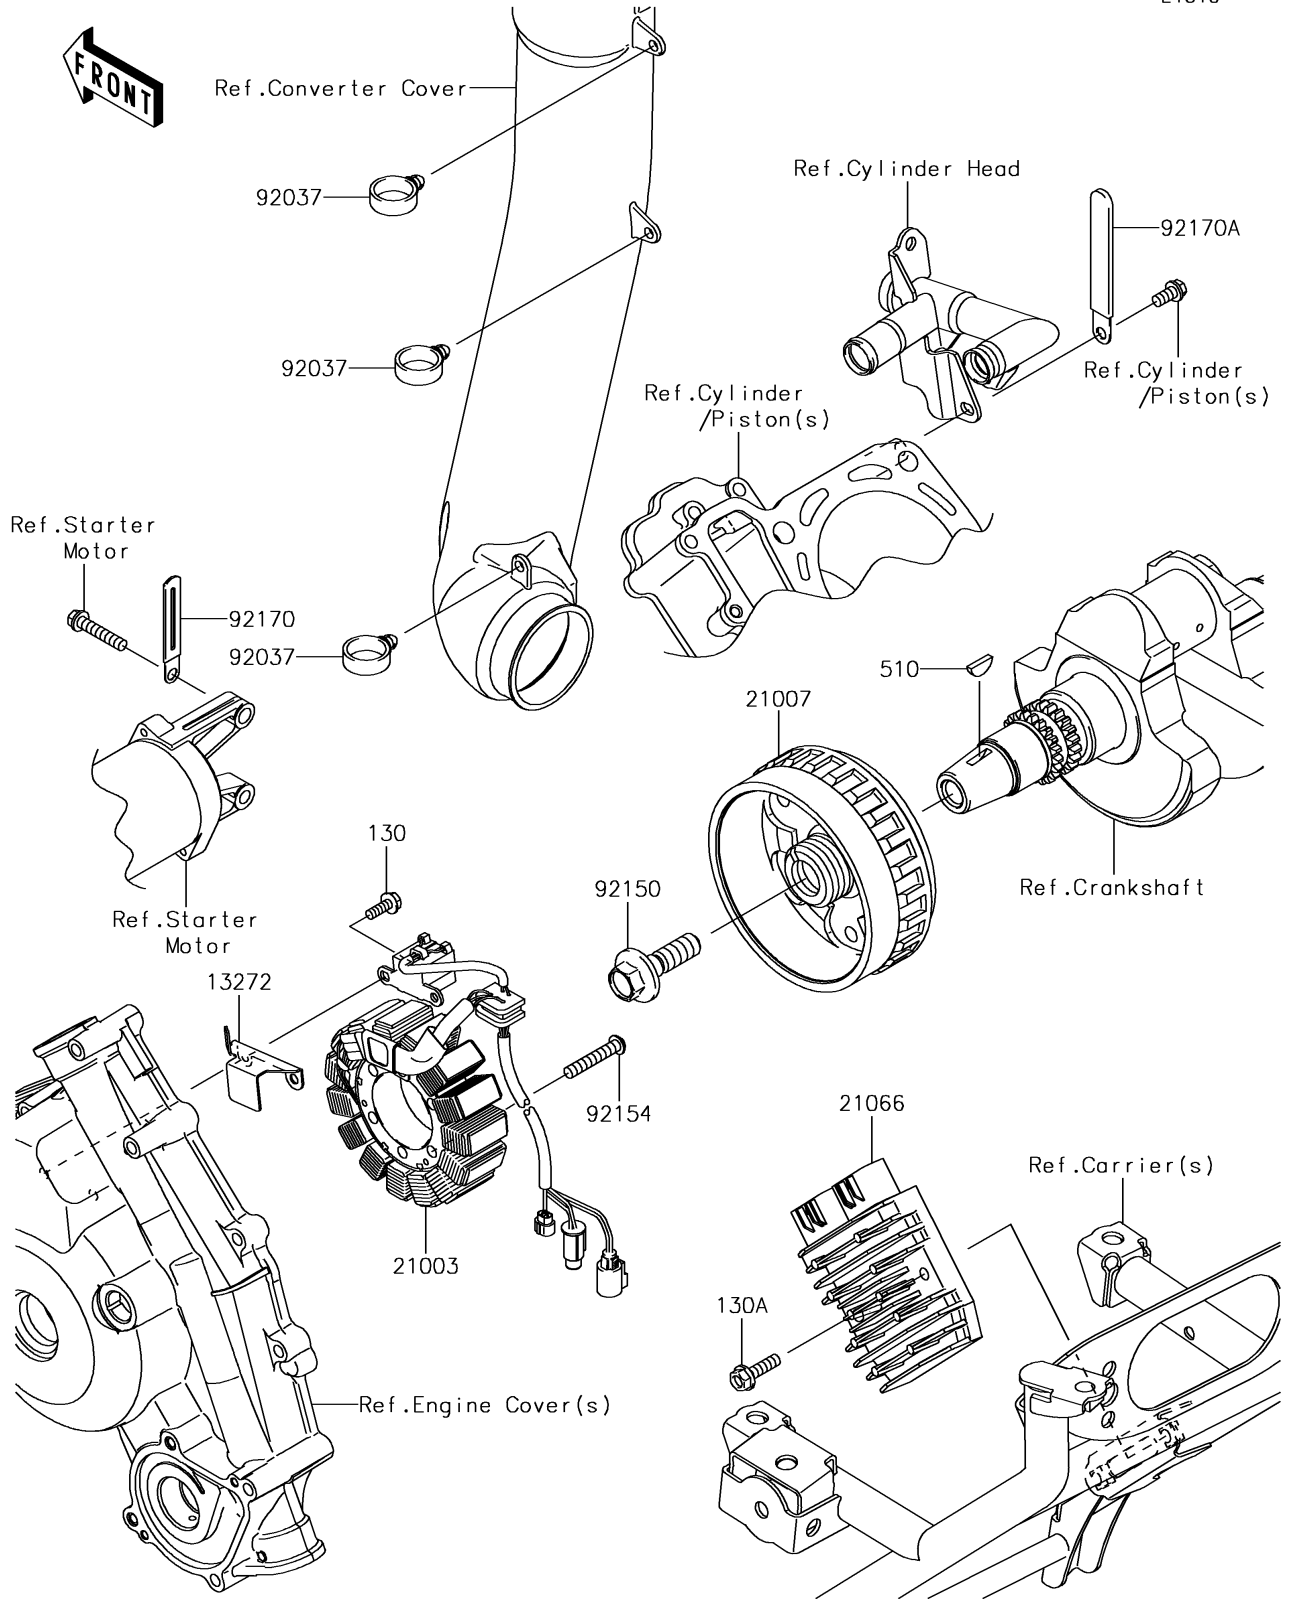

2018 BRUTE FORCE® 750 4x4i PARTS DIAGRAM

Generator

E1810

2018 BRUTE FORCE® 750 4x4i PARTS LIST

Generator

ITEM NAME	PART NUMBER	QUANTITY
BOLT-FLANGED,5X14 (Ref # 130)	130BA0514	2
BOLT-FLANGED,6X22 (Ref # 130A)	130BA0622	2
PLATE (Ref # 13272)	13272-1222	1
STATOR (Ref # 21003)	21003-0167	1
ROTOR (Ref # 21007)	21007-0633	1
REGULATOR-VOLTAGE (Ref # 21066)	21066-0744	1
KEY-WOODRUFF (Ref # 510)	510A4200	1
CLAMP,HOSE (Ref # 92037)	92037-1827	3
BOLT,12X40 (Ref # 92150)	92150-1717	1
BOLT,TORX,6X35 (Ref # 92154)	92154-1007	4
CLAMP (Ref # 92170)	92170-1514	1
CLAMP (Ref # 92170A)	92170-1925	1