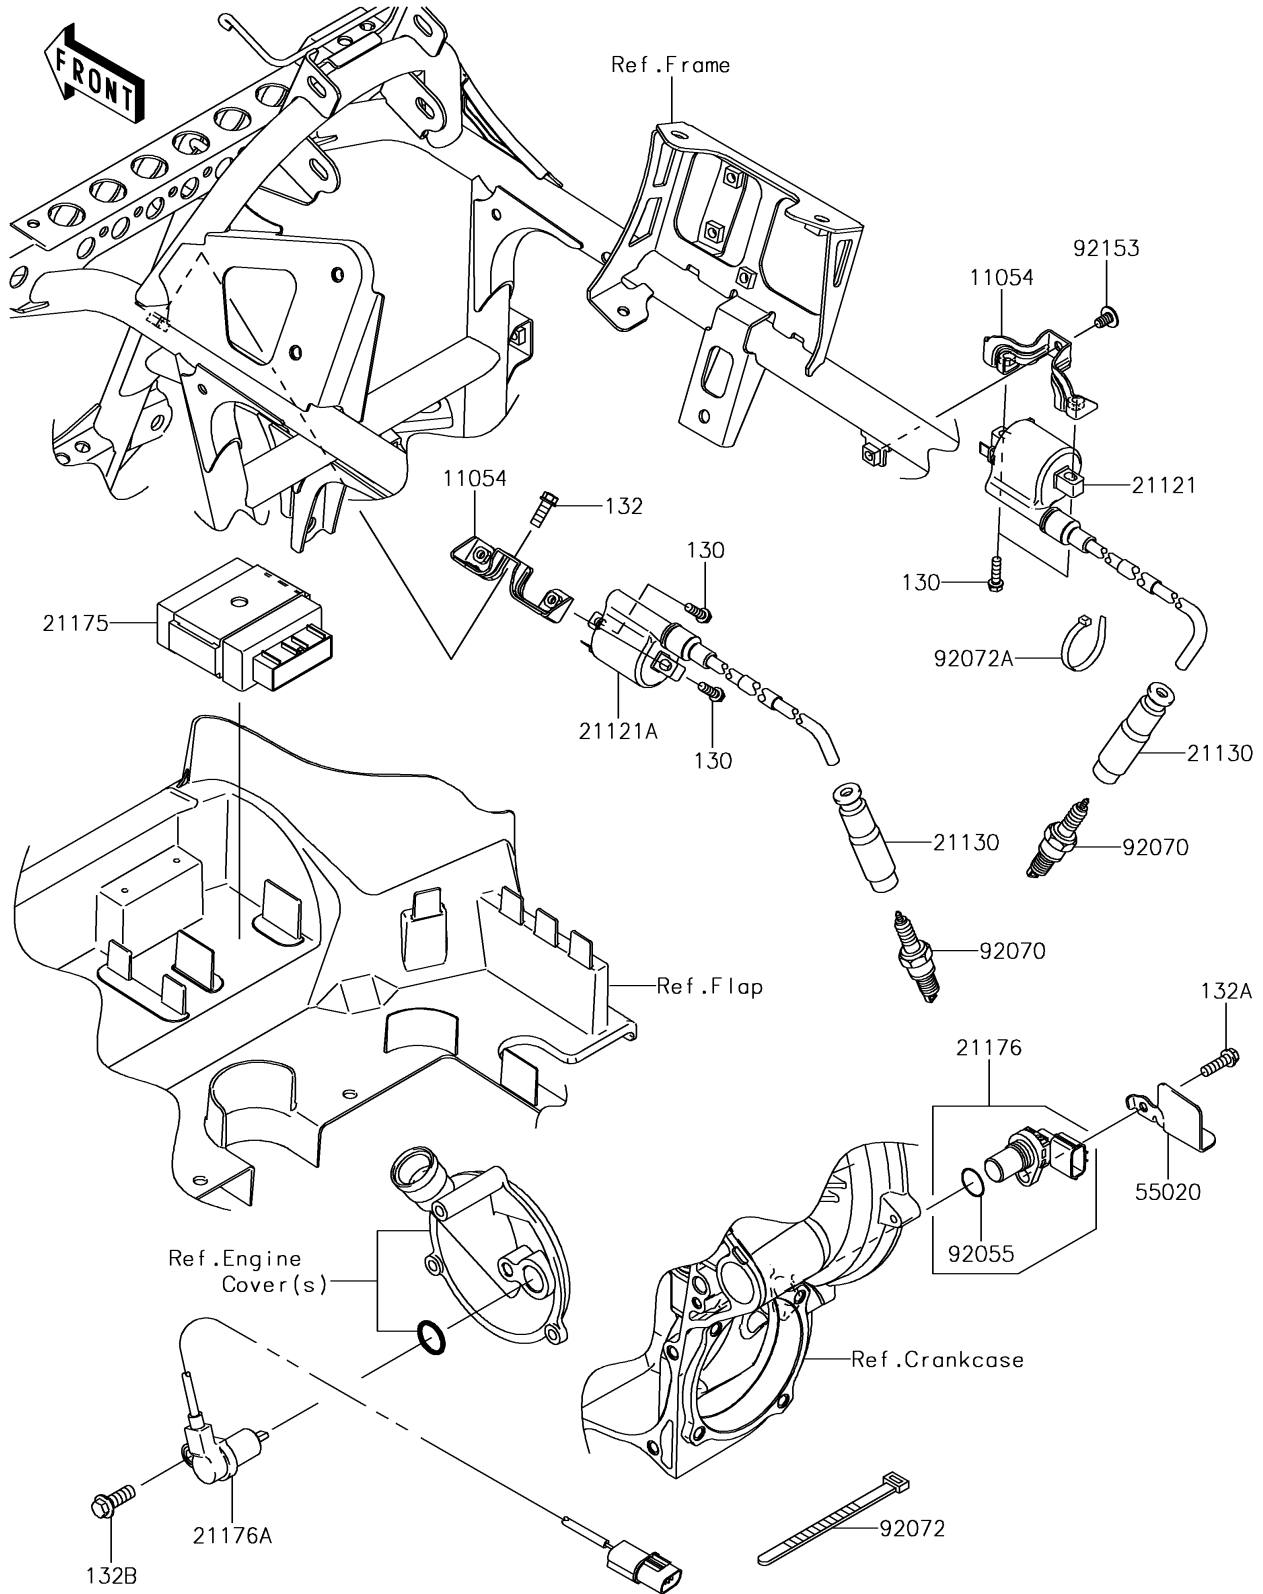

# 2018 BRUTE FORCE® 750 4x4i PARTS DIAGRAM

## Ignition System

E1830

## 2018 BRUTE FORCE® 750 4x4i PARTS LIST

### Ignition System

ITEM NAME	PART NUMBER	QUANTITY
BRACKET (Ref # 11054)	11054-1328	2
BOLT-FLANGED,5X18 (Ref # 130)	130BB0518	4
BOLT-FLANGED-SMALL,6X16 (Ref # 132)	132BA0616	1
BOLT-FLANGED-SMALL,6X20 (Ref # 132A)	132BA0620	1
BOLT-FLANGED-SMALL,8X22 (Ref # 132B)	132BA0822	1
COIL-IGNITION,RR (Ref # 21121)	21121-0721	1
COIL-IGNITION,FR (Ref # 21121A)	21121-0725	1
CAP-SPARK PLUG (Ref # 21130)	21130-1071	2
CONTROL UNIT-ELECTRONIC (Ref # 21175)	21175-0936	1
SENSOR,SPEED (Ref # 21176)	21176-1104	1
SENSOR,REVERSE (Ref # 21176A)	21176-1109	1
GUARD (Ref # 55020)	55020-0762	1
RING-O (Ref # 92055)	92055-1718	1
PLUG-SPARK,CPR7EA-9(NGK) (Ref # 92070)	92070-0022	2
BAND,L=123 (Ref # 92072)	92072-030	1
BAND,L=188 (Ref # 92072A)	92072-1239	1
BOLT,SOCKET,6X10 (Ref # 92153)	92153-1527	1