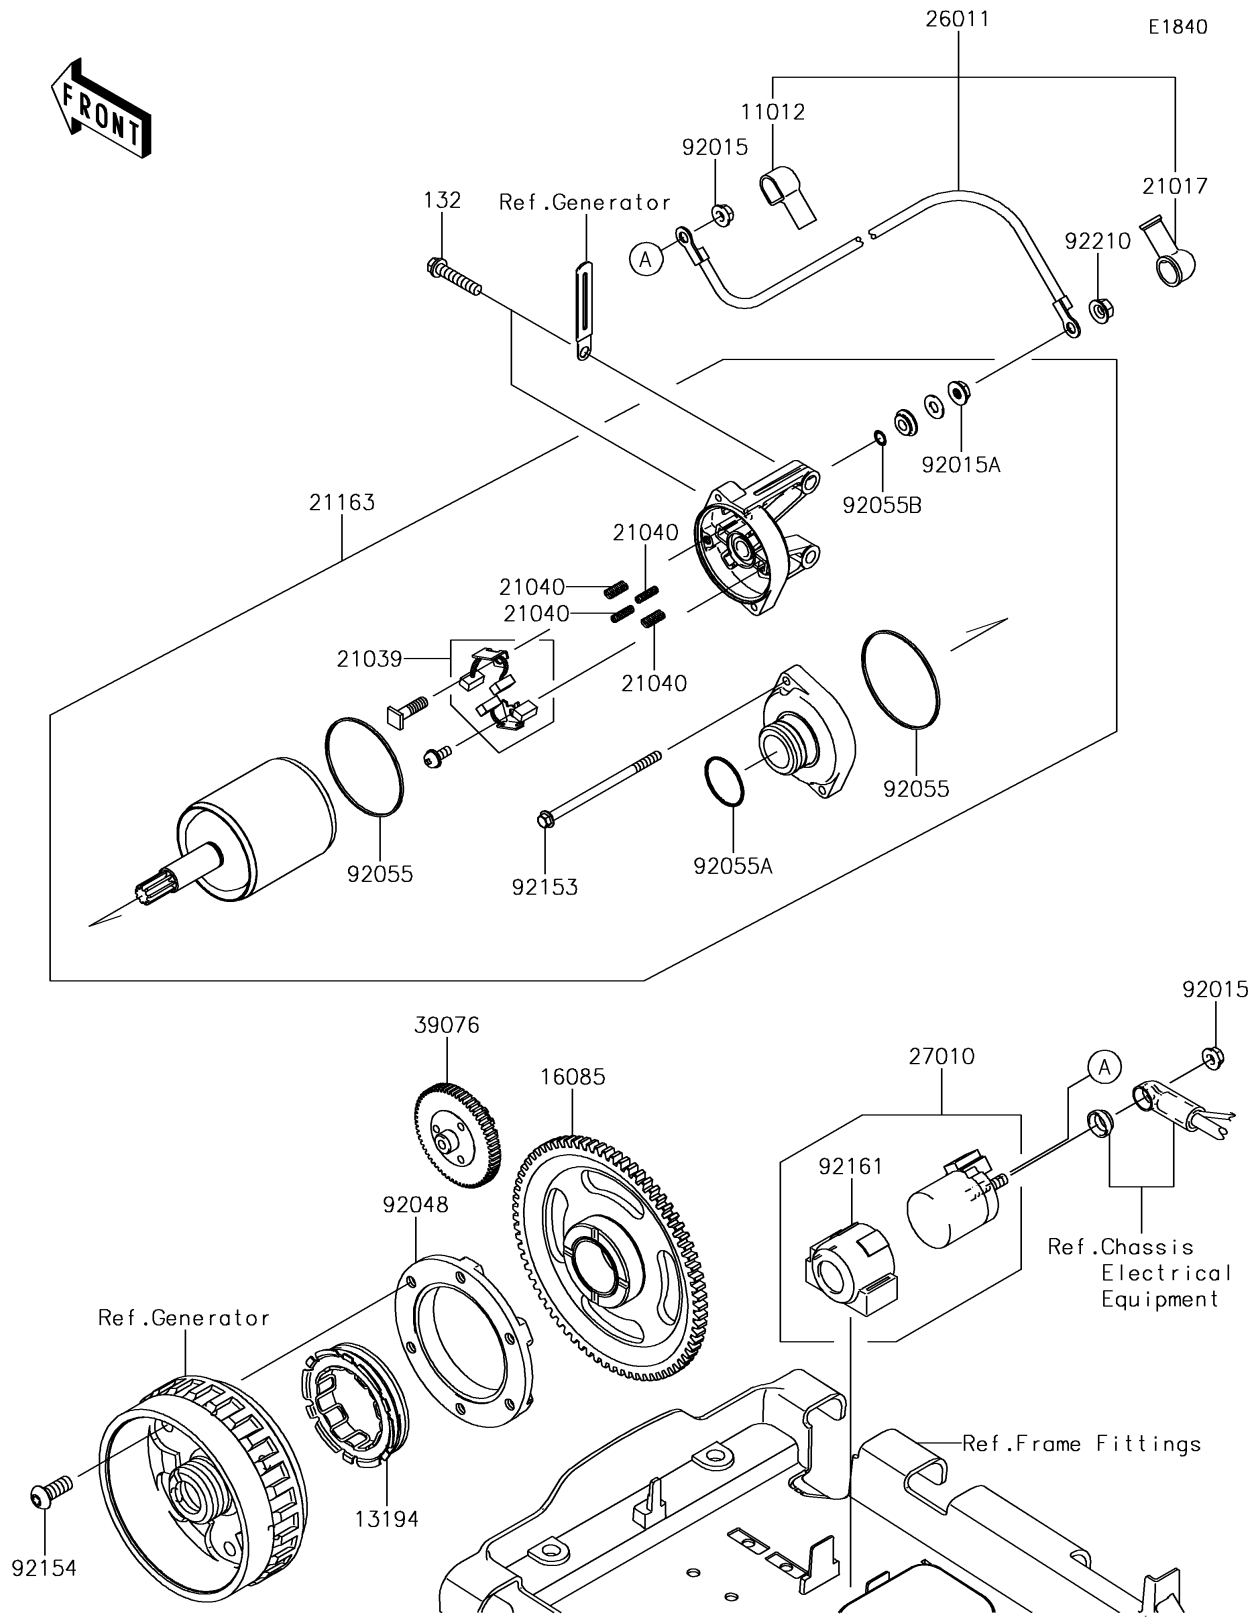

2015 BRUTE FORCE® 750 4x4i PARTS DIAGRAM

Starter Motor

2015 BRUTE FORCE® 750 4x4i PARTS LIST

Starter Motor

ITEM NAME	PART NUMBER	QUANTITY
CAP,TERMINAL (Ref # 11012)	11012-1354	1
CLUTCH-ONEWAY (Ref # 13194)	13194-1094	1
BOLT-FLANGED-SMALL,6X30 (Ref # 132)	132BA0630	2
GEAR,STARTER (Ref # 16085)	16085-0597	1
GROMMET,STARTER TERMINAL (Ref # 21017)	21017-017	1
BRUSH,CARBON (Ref # 21039)	21039-0004	1
SPRING-BRUSH (Ref # 21040)	21040-0003	4
STARTER-ELECTRIC (Ref # 21163)	21163-0037	1
WIRE-LEAD (Ref # 26011)	26011-0719	1
SWITCH,MAGNETIC (Ref # 27010)	27010-0766	1
LIMITER,STARTER (Ref # 39076)	39076-0005	1
NUT,FLANGED,6MM (Ref # 92015)	92015-1367	2
NUT,STARTER MOTOR (Ref # 92015A)	92015-1476	1
RACE,ONE WAY CLUTCH (Ref # 92048)	92048-0002	1
RING-O (Ref # 92055)	92055-0136	2
RING-O (Ref # 92055A)	92055-1276	1
RING-O,4.5X2.0 (Ref # 92055B)	92055-1370	1
BOLT (Ref # 92153)	92153-1850	2
BOLT,TORX,8X20 (Ref # 92154)	92154-0421	6
DAMPER,MAGNETIC SWITCH (Ref # 92161)	92161-1722	1
NUT,6MM (Ref # 92210)	92210-0188	1