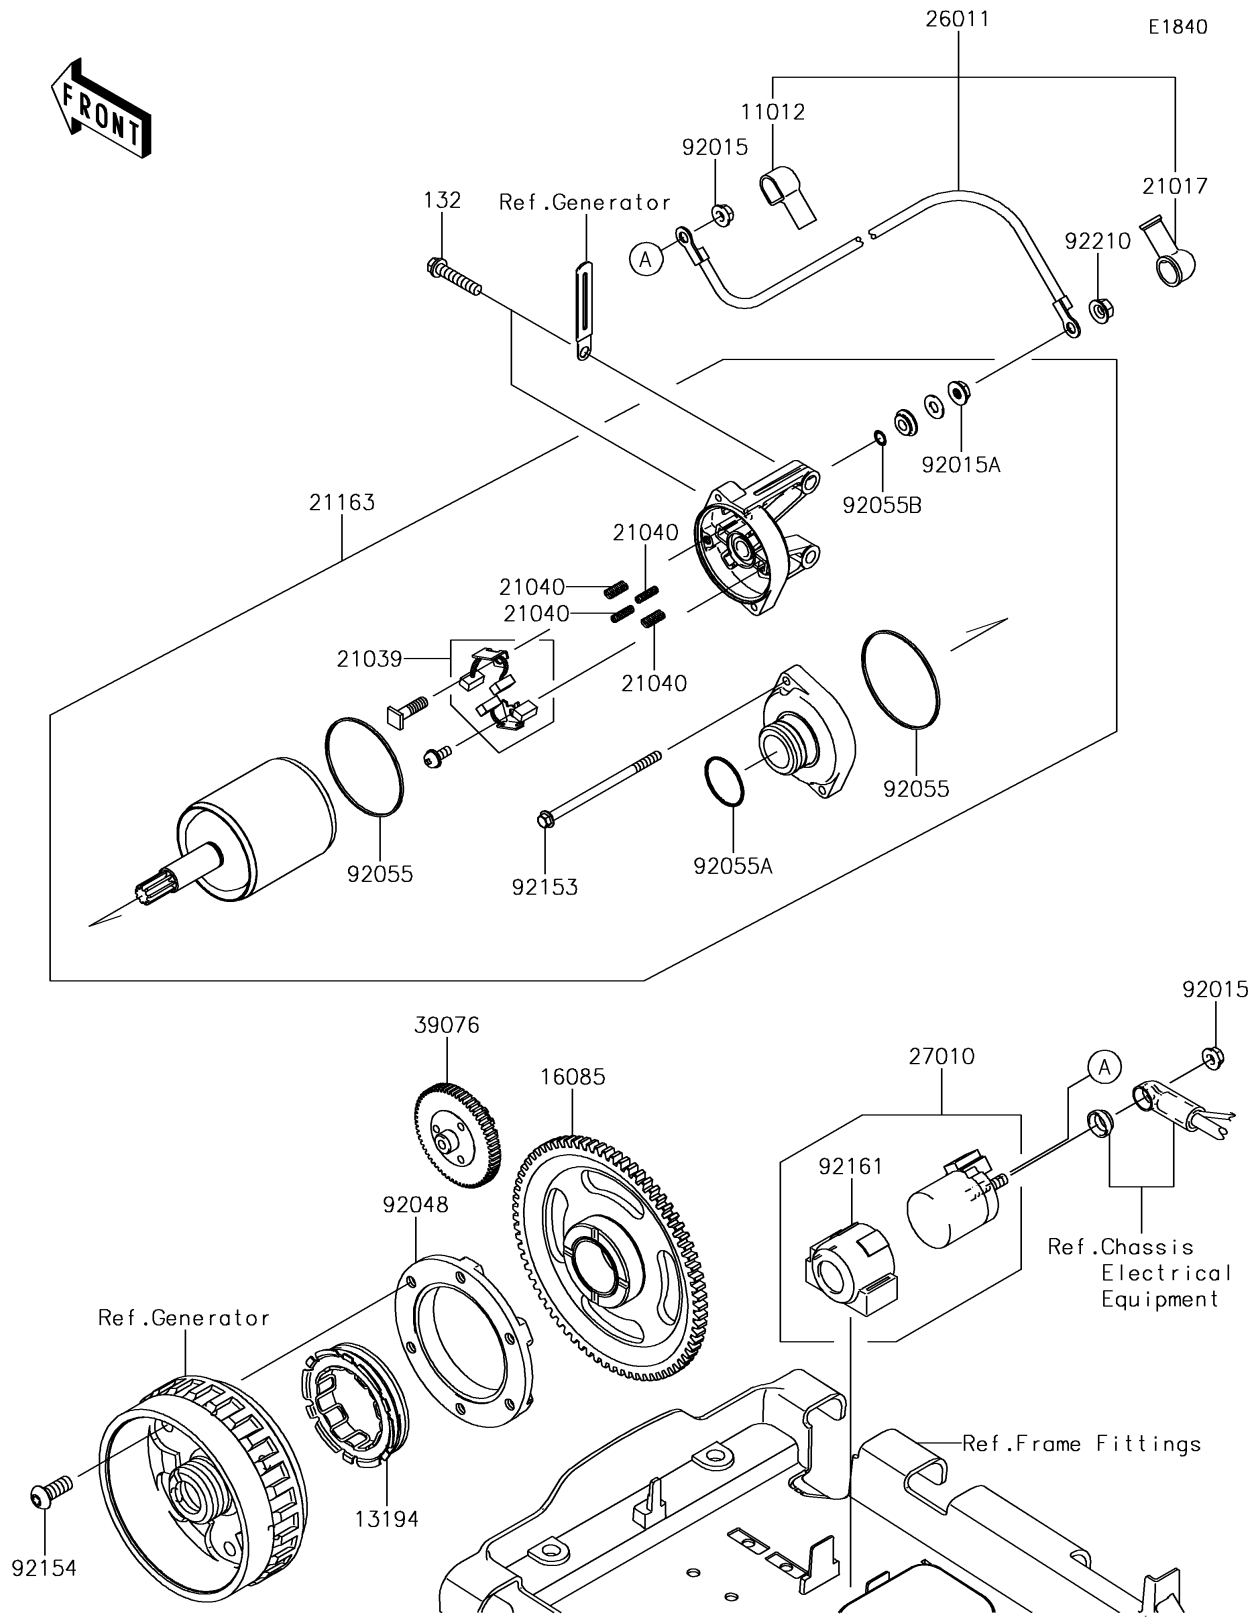

2018 BRUTE FORCE® 750 4x4i PARTS DIAGRAM

Starter Motor

2018 BRUTE FORCE® 750 4x4i PARTS LIST

Starter Motor

ITEM NAME	PART NUMBER	QUANTITY
CAP,TERMINAL (Ref # 11012)	11012-1354	1
CLUTCH-ONEWAY (Ref # 13194)	13194-1094	1
BOLT-FLANGED-SMALL,6X30 (Ref # 132)	132BA0630	2
GEAR,STARTER (Ref # 16085)	16085-0597	1
GROMMET,STARTER TERMINAL (Ref # 21017)	21017-017	1
BRUSH,CARBON (Ref # 21039)	21039-0004	1
SPRING-BRUSH (Ref # 21040)	21040-0003	4
STARTER-ELECTRIC (Ref # 21163)	21163-0037	1
WIRE-LEAD (Ref # 26011)	26011-0719	1
SWITCH,MAGNETIC (Ref # 27010)	27010-0766	1
LIMITER,STARTER (Ref # 39076)	39076-0005	1
NUT,FLANGED,6MM (Ref # 92015)	92015-1367	2
NUT,STARTER MOTOR (Ref # 92015A)	92015-1476	1
RACE,ONE WAY CLUTCH (Ref # 92048)	92048-0002	1
RING-O (Ref # 92055)	92055-0136	2
RING-O (Ref # 92055A)	92055-1276	1
RING-O,4.5X2.0 (Ref # 92055B)	92055-1370	1
BOLT (Ref # 92153)	92153-1850	2
BOLT,TORX,8X20 (Ref # 92154)	92154-0421	6
DAMPER,MAGNETIC SWITCH (Ref # 92161)	92161-1722	1
NUT,6MM (Ref # 92210)	92210-0188	1