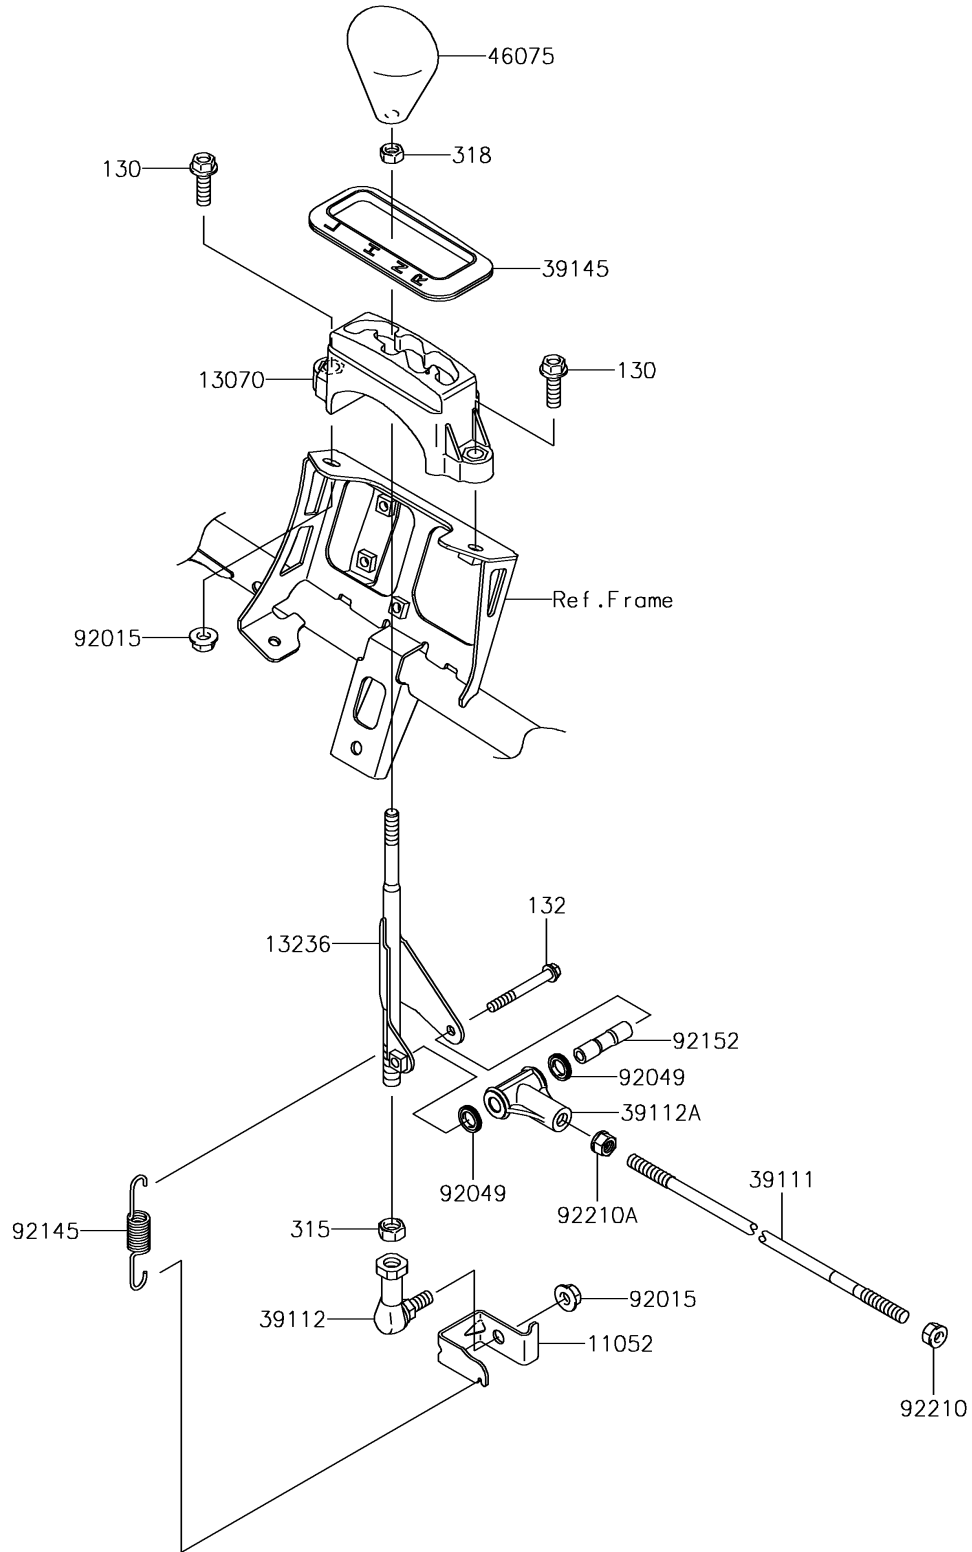

2018 BRUTE FORCE® 750 4x4i PARTS DIAGRAM

Control

E7110

2018 BRUTE FORCE® 750 4x4i PARTS LIST

Control

ITEM NAME	PART NUMBER	QUANTITY
BRACKET,CONTROL (Ref # 11052)	11052-1476	1
BOLT-FLANGED,8X25 (Ref # 130)	130CD0825	2
GUIDE,CONTROL SHAFT (Ref # 13070)	13070-1396	1
BOLT-FLANGED-SMALL,6X50 (Ref # 132)	132BB0650	1
LEVER-COMP,SHIFT (Ref # 13236)	13236-0034	1
NUT-HEX-FINE,10MM (Ref # 315)	315AA1000	1
NUT-HEX-SMALL,8MM (Ref # 318)	318BA0800	1
ROD-TIE,SHIFT (Ref # 39111)	39111-1174	1
RODEND-TIE,CONTROL PIVOT (Ref # 39112)	39112-0019	1
RODEND-TIE (Ref # 39112A)	39112-1079	1
TRIM-SEAL,CONTROL GUIDE (Ref # 39145)	39145-1121	1
GRIP,SHIFT (Ref # 46075)	46075-0046	1
NUT,8MM (Ref # 92015)	92015-1432	2
SEAL-OIL (Ref # 92049)	92049-1458	2
SPRING (Ref # 92145)	92145-0130	1
COLLAR,RODEND-TIE (Ref # 92152)	92152-1222	1
NUT,8MM (Ref # 92210)	92210-1242	1
NUT,LH,THREAD 8MM (Ref # 92210A)	92210-1284	1