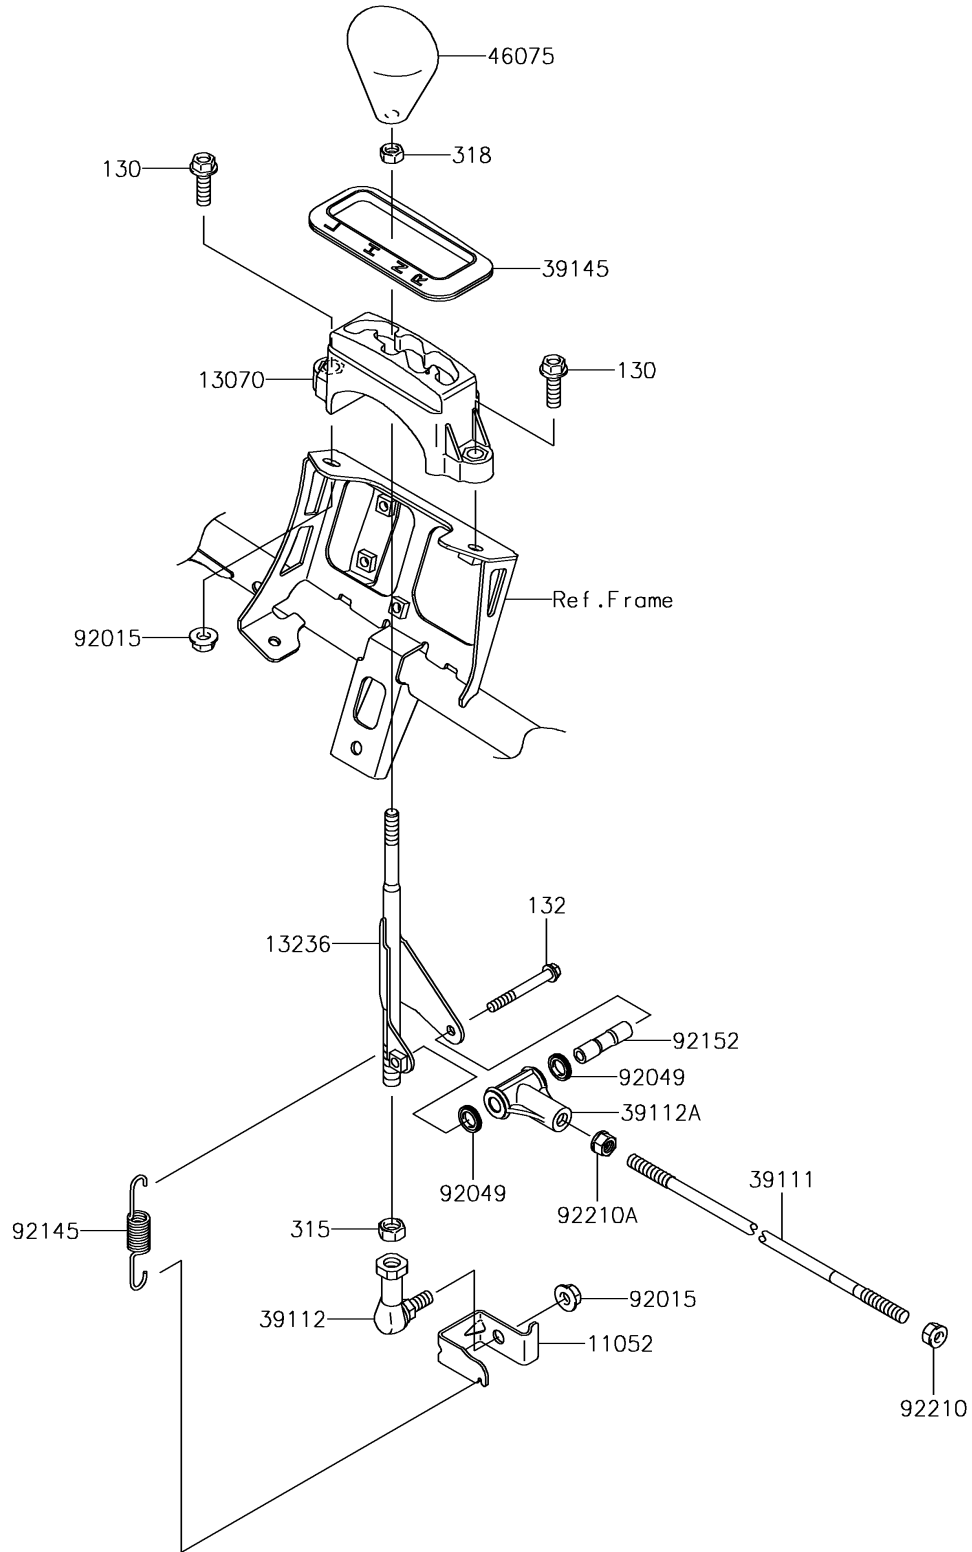

# 2018 BRUTE FORCE® 750 4x4i PARTS DIAGRAM

Control

E7110

## 2018 BRUTE FORCE® 750 4x4i PARTS LIST

### Control

ITEM NAME	PART NUMBER	QUANTITY
BRACKET,CONTROL (Ref # 11052)	11052-1476	1
BOLT-FLANGED,8X25 (Ref # 130)	130CD0825	2
GUIDE,CONTROL SHAFT (Ref # 13070)	13070-1396	1
BOLT-FLANGED-SMALL,6X50 (Ref # 132)	132BB0650	1
LEVER-COMP,SHIFT (Ref # 13236)	13236-0034	1
NUT-HEX-FINE,10MM (Ref # 315)	315AA1000	1
NUT-HEX-SMALL,8MM (Ref # 318)	318BA0800	1
ROD-TIE,SHIFT (Ref # 39111)	39111-1174	1
RODEND-TIE,CONTROL PIVOT (Ref # 39112)	39112-0019	1
RODEND-TIE (Ref # 39112A)	39112-1079	1
TRIM-SEAL,CONTROL GUIDE (Ref # 39145)	39145-1121	1
GRIP,SHIFT (Ref # 46075)	46075-0046	1
NUT,8MM (Ref # 92015)	92015-1432	2
SEAL-OIL (Ref # 92049)	92049-1458	2
SPRING (Ref # 92145)	92145-0130	1
COLLAR,RODEND-TIE (Ref # 92152)	92152-1222	1
NUT,8MM (Ref # 92210)	92210-1242	1
NUT,LH,THREAD 8MM (Ref # 92210A)	92210-1284	1