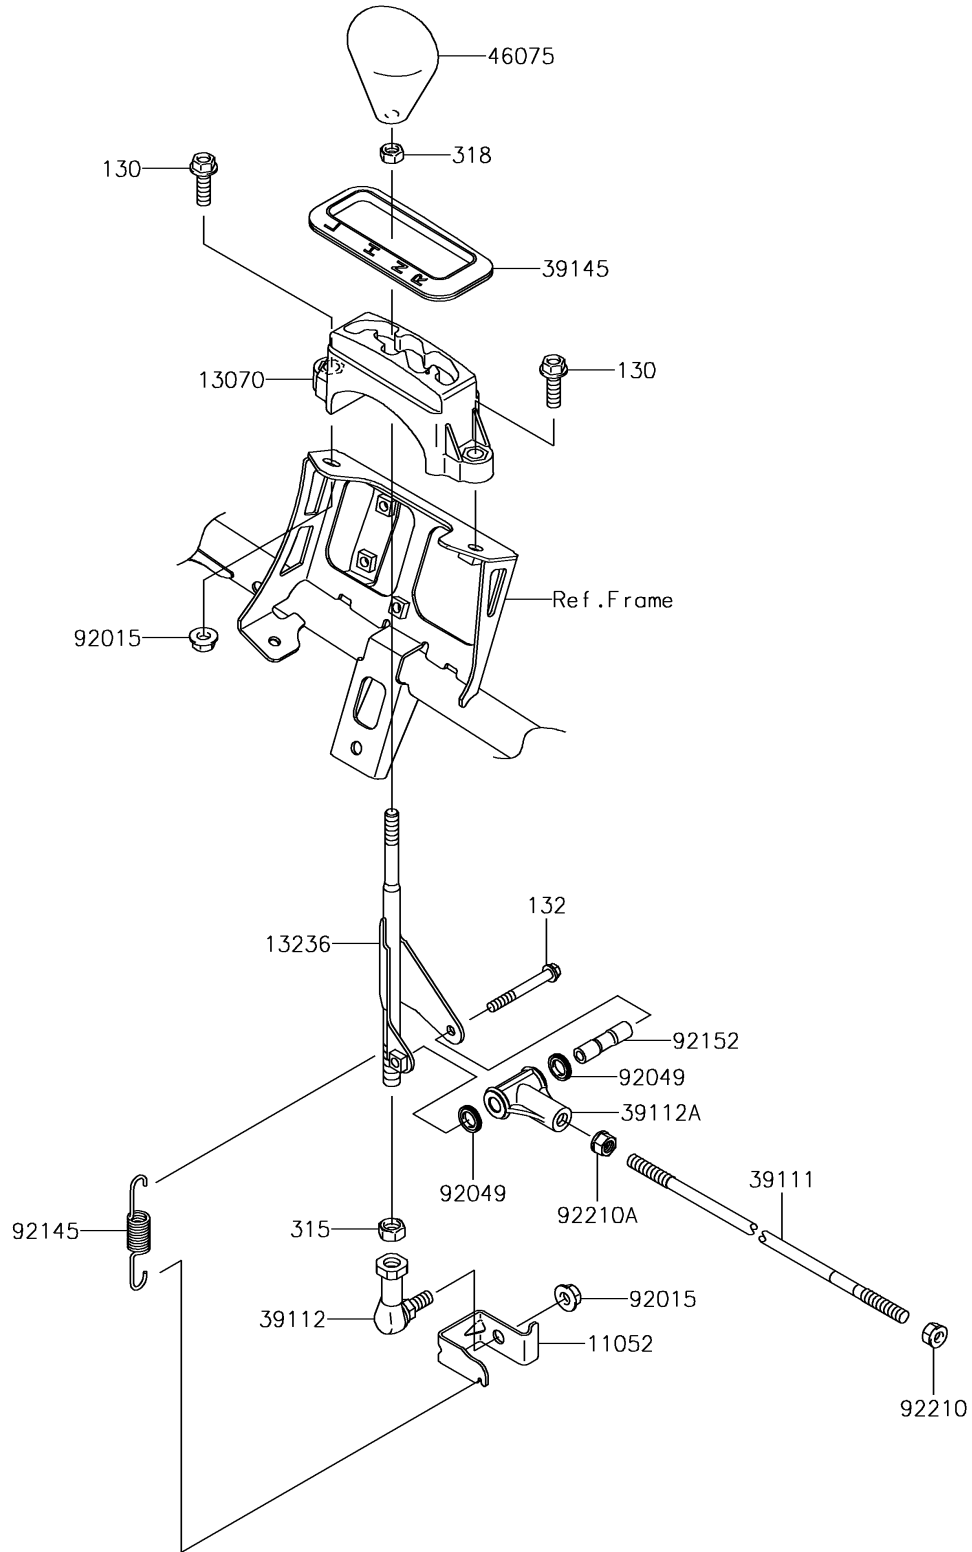

2019 BRUTE FORCE® 750 4x4i PARTS DIAGRAM

Control

E7110

2019 BRUTE FORCE® 750 4x4i PARTS LIST

Control

ITEM NAME	PART NUMBER	QUANTITY
BRACKET,CONTROL (Ref # 11052)	11052-1476	1
BOLT-FLANGED,8X25 (Ref # 130)	130CD0825	2
GUIDE,CONTROL SHAFT (Ref # 13070)	13070-1396	1
BOLT-FLANGED-SMALL,6X50 (Ref # 132)	132BB0650	1
LEVER-COMP,SHIFT (Ref # 13236)	13236-0034	1
NUT-HEX-FINE,10MM (Ref # 315)	315AA1000	1
NUT-HEX-SMALL,8MM (Ref # 318)	318BA0800	1
ROD-TIE,SHIFT (Ref # 39111)	39111-1174	1
RODEND-TIE,CONTROL PIVOT (Ref # 39112)	39112-0019	1
RODEND-TIE (Ref # 39112A)	39112-1079	1
TRIM-SEAL,CONTROL GUIDE (Ref # 39145)	39145-1121	1
GRIP,SHIFT (Ref # 46075)	46075-0046	1
NUT,8MM (Ref # 92015)	92015-1432	2
SEAL-OIL (Ref # 92049)	92049-1458	2
SPRING (Ref # 92145)	92145-0130	1
COLLAR,RODEND-TIE (Ref # 92152)	92152-1222	1
NUT,8MM (Ref # 92210)	92210-1242	1
NUT,LH,THREAD 8MM (Ref # 92210A)	92210-1284	1