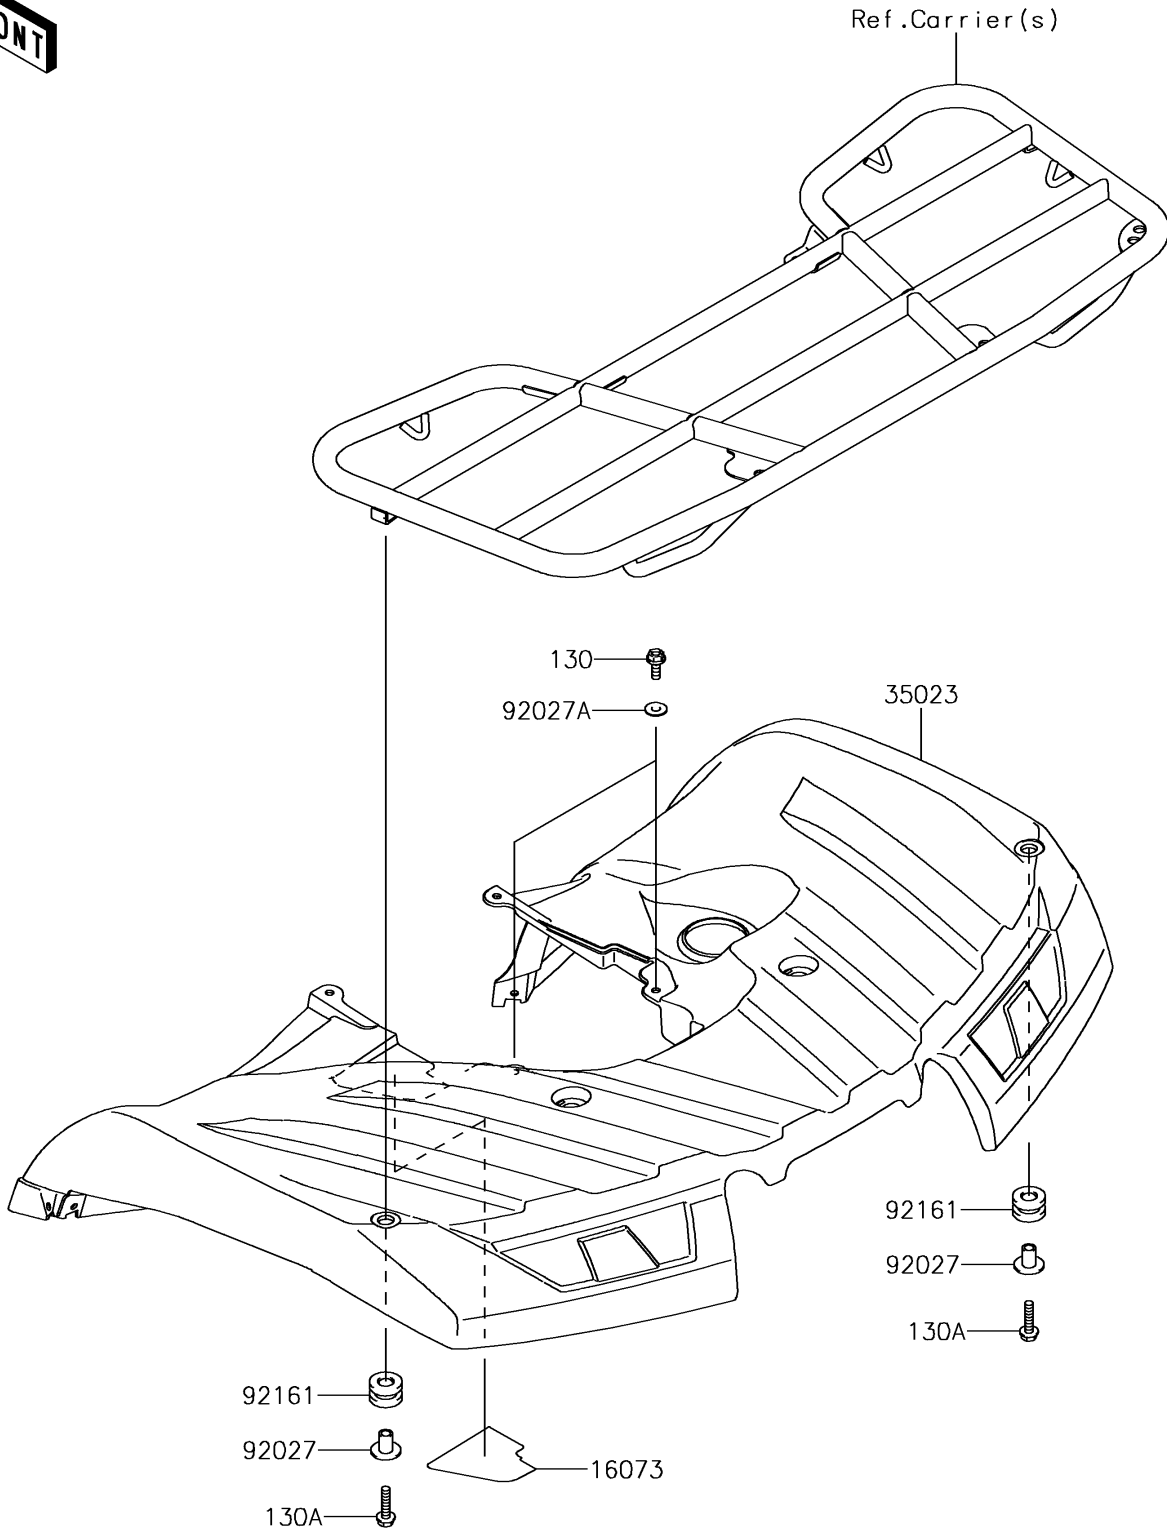

2018 BRUTE FORCE® 750 4x4i PARTS DIAGRAM

Rear Fender(s)

F2172

2018 BRUTE FORCE® 750 4x4i PARTS LIST

Rear Fender(s)

ITEM NAME	PART NUMBER	QUANTITY
BOLT-FLANGED,6X16 (Ref # 130)	130BA0616	2
BOLT-FLANGED,6X25 (Ref # 130A)	130BA0625	2
INSULATOR (Ref # 16073)	16073-0806	1
FENDER-REAR,T.GREEN (Ref # 35023)	35023-0197-42S	1
COLLAR,L=16.1 (Ref # 92027)	92027-1847	2
COLLAR (Ref # 92027A)	92027-4020	2
DAMPER (Ref # 92161)	92161-0106	2