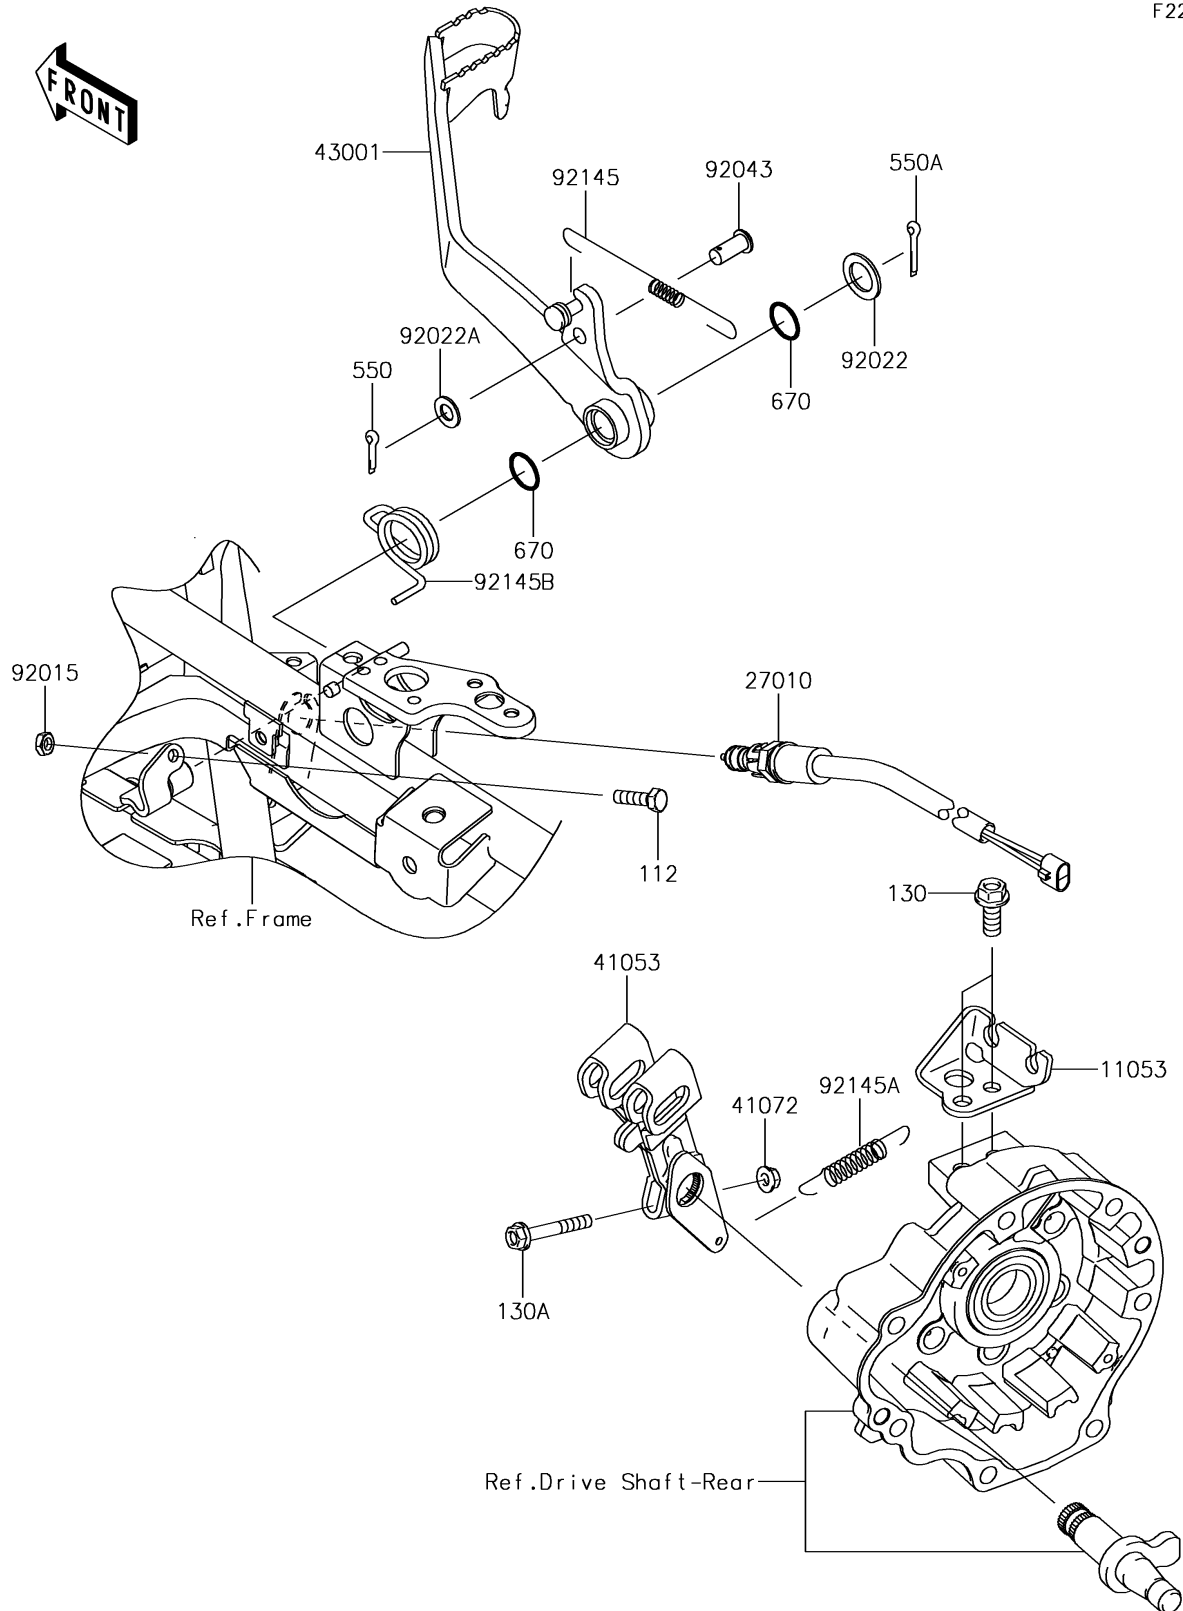

# 2018 BRUTE FORCE® 750 4x4i PARTS DIAGRAM

Brake Pedal

F2260

## 2018 BRUTE FORCE® 750 4x4i PARTS LIST

### Brake Pedal

ITEM NAME	PART NUMBER	QUANTITY
BRACKET,BRAKE CABLE (Ref # 11053)	11053-0642	1
BOLT-UPSET,6X22 (Ref # 112)	112AA0622	1
BOLT-FLANGED,8X20 (Ref # 130)	130BA0820	2
BOLT-FLANGED,6X40 (Ref # 130A)	130CA0640	1
SWITCH,BRAKE (Ref # 27010)	27010-1494	1
LEVER-BRAKE CAM (Ref # 41053)	41053-0017	1
NUT,6MM (Ref # 41072)	41072-007	1
LEVER-BRAKE,PEDAL (Ref # 43001)	43001-0092	1
PIN-COTTER,2.0X15 (Ref # 550)	550AA2015	1
PIN-COTTER,2.0X22 (Ref # 550A)	550AA2022	1
O RING,15MM (Ref # 670)	670B2015	2
NUT,6MM (Ref # 92015)	92015-1410	1
WASHER,15.5X24X1.6 (Ref # 92022)	92022-1049	1
WASHER,8.5X16X1.2 (Ref # 92022A)	92022-1582	1
PIN,8X16 (Ref # 92043)	92043-1013	1
SPRING,REAR BRAKE SWITCH (Ref # 92145)	92145-0144	1
SPRING,BRAKE LEVER RETURN (Ref # 92145A)	92145-1313	1
SPRING,BRAKE PEDAL RETURN (Ref # 92145B)	92145-1421	1