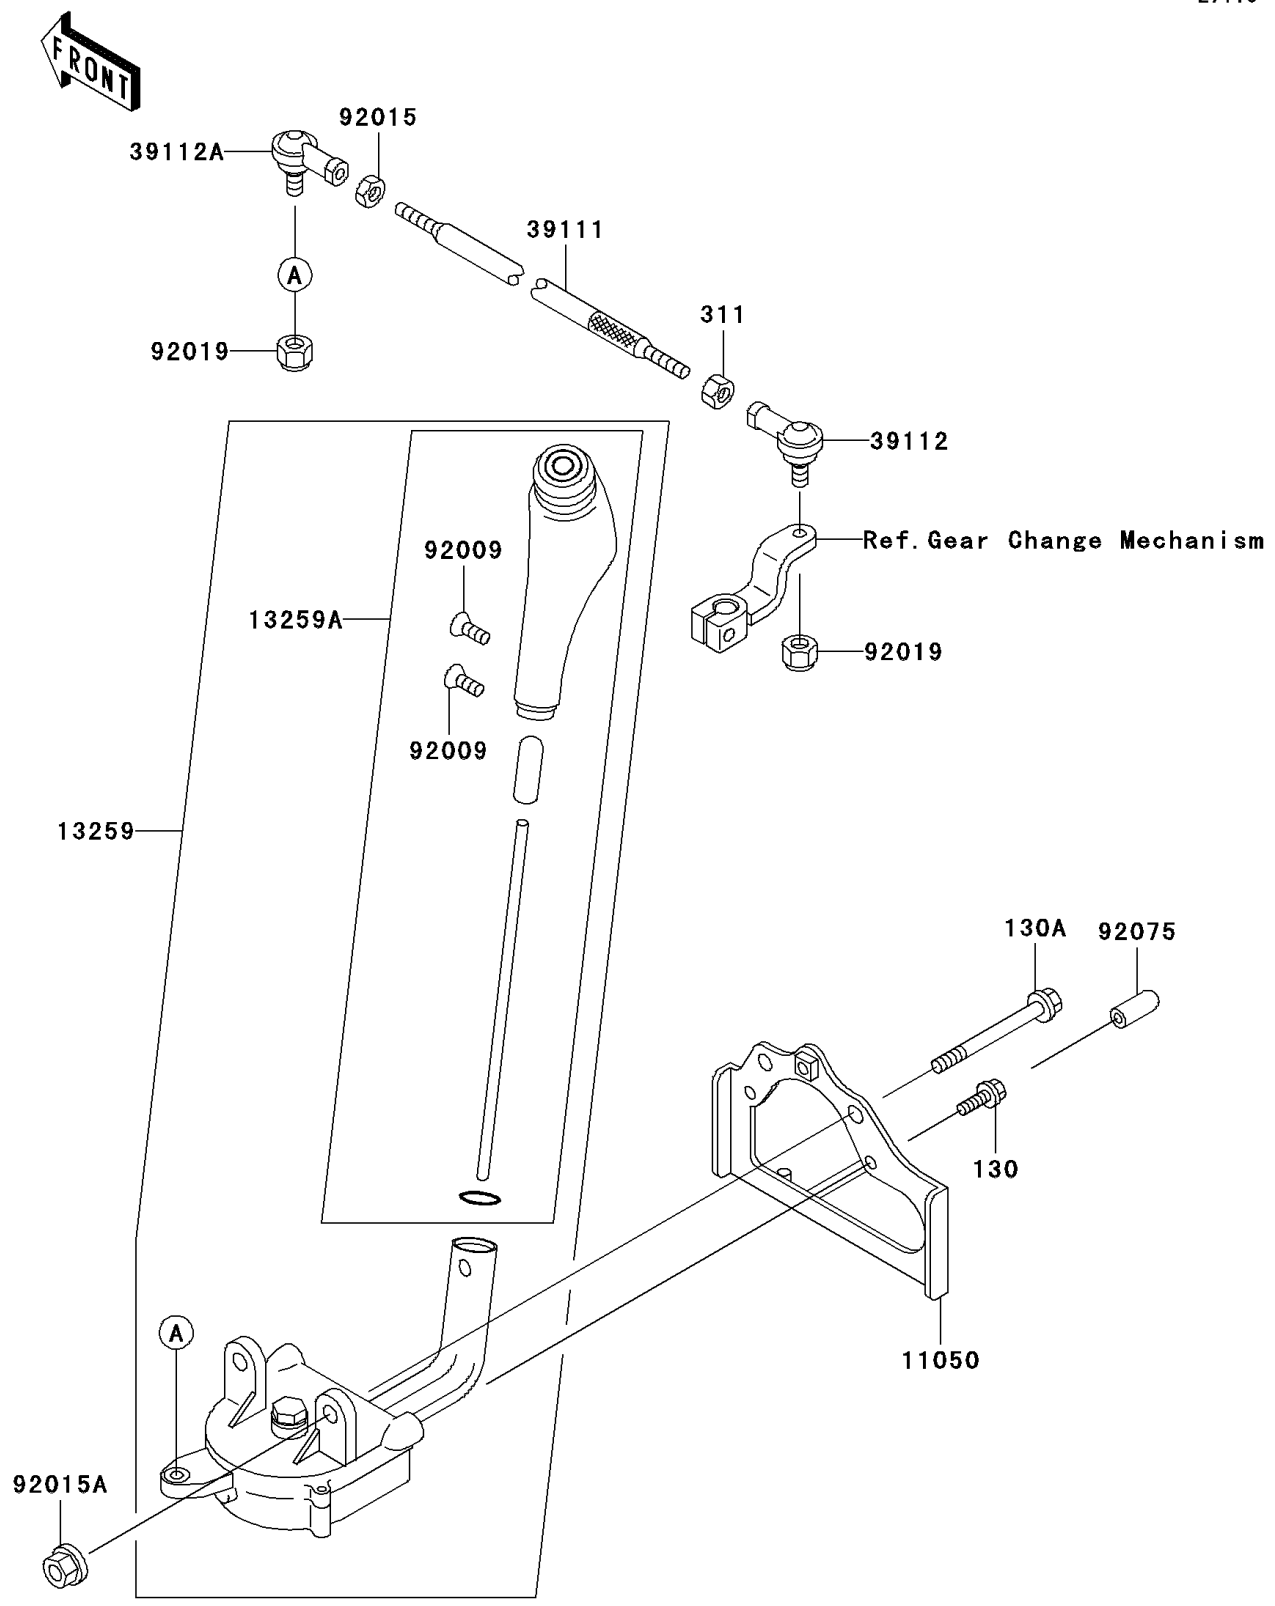

2001 Prairie 300 PARTS DIAGRAM

Control

E7110

2001 Prairie 300 PARTS LIST

Control

ITEM NAME	PART NUMBER	QUANTITY
BOLT-FLANGED,6X16 (Ref # 130)	130J0616	2
BOLT-FLANGED,8X60 (Ref # 130A)	130J0860	2
NUT-HEX (Ref # 311)	311J0600	1
BRACKET (Ref # 11050)	11050-1700	1
LEVER-ASSY-SHIFT CONTROL (Ref # 13259)	13259-1010	1
LEVER-ASSY-SHIFT CONTROL,KNOB (Ref # 13259A)	13259-1011	1
ROD-TIE (Ref # 39111)	39111-1161	1
RODEND-TIE (Ref # 39112)	39112-1006	1
RODEND-TIE (Ref # 39112A)	39112-1070	1
SCREW,SHIFT CONTROL (Ref # 92009)	92009-1885	2
NUT (Ref # 92015)	92015-1125	1
NUT,LOCK,FLANGED,8MM (Ref # 92015A)	92015-1397	2
NUT,LOCK,6MM (Ref # 92019)	92019-008	2
DAMPER (Ref # 92075)	92075-1980	1